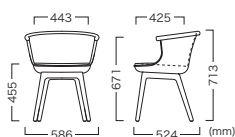

BULLHORN CHAIR | ブルホルンチェア **N**

Bullhorn Chair Pla Leg
Upholstery No.: UP5437 ① / UP5433 ②

Bullhorn Chair Caster
Upholstery No.: UP5641 ③ / UP5637 ④

White

Black

BULLHORN CHAIR PLA LEG
ブルホルンチェア プラレッグ

Leg Color	Item No.
White (ホワイト)	VCH-298-GD-PA-HT-XX
Black (ブラック)	VCH-298-GD-PA-KB-XX

Price (JPY)/ea.

A ¥67,800	D ¥69,200
B ¥68,200	E ¥69,800
C ¥68,500	F ¥70,200

アーム: プナ (ホワイトウッド)
座面: フェルト (ダークグレー)、軟質モールドウレタン
脚部: PP
重量: 6.5kg

BULLHORN CHAIR CASTER
ブルホルンチェア 昇降キャスター

Leg Color	Item No.
White (ホワイト)	VCH-298-GD-BC-HT-XX
Black (ブラック)	VCH-298-GD-BC-KB-XX

Price (JPY)/ea.

A ¥88,800	D ¥90,800
B ¥90,200	E ¥91,200
C ¥90,500	F ¥91,800

アーム: プナ (ホワイトウッド)
座面: フェルト (ダークグレー)、軟質モールドウレタン
脚部: アルミ (粉体塗装)
キャスター: TA, TPU
重量: 8kg

この製品は注文時に張地をご指示ください。(張地一覧参照 P547~)