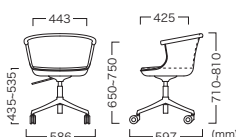

Price (JPY)/ea.

A ¥67,800	D ¥69,200
B ¥68,200	E ¥69,800
C ¥68,500	F ¥70,200

アーム: プナ (ホワイトウッド)
座面: フェルト (ダークグレー)、軟質モールドウレタン
脚部: PP
重量: 6.5kg

BULLHORN CHAIR CASTER
ブルホルンチェア 昇降キャスター

Leg Color	Item No.
White (ホワイト)	VCH-298-GD-BC-HT-XX
Black (ブラック)	VCH-298-GD-BC-KB-XX

Price (JPY)/ea.

A ¥88,800	D ¥90,800
B ¥90,200	E ¥91,200
C ¥90,500	F ¥91,800

アーム: プナ (ホワイトウッド)
座面: フェルト (ダークグレー)、軟質モールドウレタン
脚部: アルミ (粉体塗装)
キャスター: TA, TPU
重量: 8kg

この製品は注文時に張地をご指示ください。(張地一覧参照 P547~)