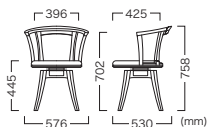

Price (JPY)/ea.
A ¥78,200 D ¥80,200
B ¥78,500 E ¥81,500
C ¥79,200 F ¥82,500

座面:ウレタン、オーク
脚部:オーク
重量:6.9kg

RIDAKO CHAIR
リダコチェア

Seat Color Item No.
Light brown (ライトブラウン) VCH-289-WL-KB-XX
Cafe brown (カフェブラウン) VCH-289-WC-KB-XX

Price (JPY)/ea.
A ¥74,800 D ¥77,500
B ¥75,200 E ¥78,200
C ¥76,200 F ¥79,800

座面:ウレタン、オーク
脚部:スチール(ブラック粉体塗装)
重量:7.4kg

RIDAKO CHAIR CASTER
リダコチェア 昇降キャスター

Seat Color Leg Color Item No.
Light brown White VCH-289-WL-BC-HT-XX
Cafe brown White VCH-289-WC-BC-HT-XX
Light brown Black VCH-289-WL-BC-KB-XX
Cafe brown Black VCH-289-WC-BC-KB-XX

Price (JPY)/ea.
A ¥86,500 D ¥88,500
B ¥86,800 E ¥89,800
C ¥87,500 F ¥91,200

座面:ウレタン、オーク
脚部:アルミ(粉体塗装)
キャスター:PA,TPU
重量:8.5kg

この製品は注文時に張地をご指示ください。(張地一覧参照 P547~)