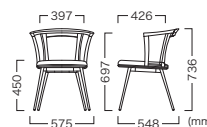

Price (JPY)/ea.
A ¥78,200 D ¥80,200
B ¥78,500 E ¥81,500
C ¥79,200 F ¥82,500

座面:ウレタン、オーク
脚部:オーク
重量:6.9kg

RIDAKO CHAIR
リダコチェア

Seat Color Item No.
Light brown (ライトブラウン) VCH-289-WL-KB-XX
Cafe brown (カフェブラウン) VCH-289-WC-KB-XX

Price (JPY)/ea.
A ¥74,800 D ¥77,500
B ¥75,200 E ¥78,200
C ¥76,200 F ¥79,800

座面:ウレタン、オーク
脚部:スチール(ブラック粉体塗装)
重量:7.4kg

RIDAKO CHAIR CASTER
リダコチェア 昇降キャスター

Seat Color Leg Color Item No.
Light brown White VCH-289-WL-BC-HT-XX
Cafe brown White VCH-289-WC-BC-HT-XX
Light brown Black VCH-289-WL-BC-KB-XX
Cafe brown Black VCH-289-WC-BC-KB-XX

Price (JPY)/ea.
A ¥86,500 D ¥88,500
B ¥86,800 E ¥89,800
C ¥87,500 F ¥91,200

座面:ウレタン、オーク
脚部:アルミ(粉体塗装)
キャスター:PA,TPU
重量:8.5kg

この製品は注文時に張地をご指示ください。(張地一覧参照 P547~)