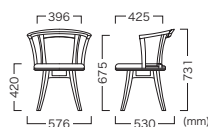

Price (JPY)/ea.
A ¥78,200 D ¥80,200
B ¥78,500 E ¥81,500
C ¥79,200 F ¥82,500

座面:ウレタン、オーク
脚部:オーク
重量:6.9kg

RIDAKO CHAIR
リダコチェア

Seat Color Item No.
Light brown (ライトブラウン) VCH-289-WL-KB-XX
Cafe brown (カフェブラウン) VCH-289-WC-KB-XX

Price (JPY)/ea.
A ¥74,800 D ¥77,500
B ¥75,200 E ¥78,200
C ¥76,200 F ¥79,800

座面:ウレタン、オーク
脚部:スチール(ブラック粉体塗装)
重量:7.4kg

RIDAKO CHAIR CASTER
リダコチェア 昇降キャスター

Seat Color Leg Color Item No.
Light brown White VCH-289-WL-BC-HT-XX
Cafe brown White VCH-289-WC-BC-HT-XX
Light brown Black VCH-289-WL-BC-KB-XX
Cafe brown Black VCH-289-WC-BC-KB-XX

Price (JPY)/ea.
A ¥86,500 D ¥88,500
B ¥86,800 E ¥89,800
C ¥87,500 F ¥91,200

座面:ウレタン、オーク
脚部:アルミ(粉体塗装)
キャスター:PA,TPU
重量:8.5kg

この製品は注文時に張地をご指示ください。(張地一覧参照 P547~)