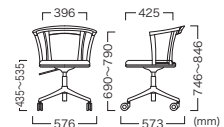

Price (JPY)/ea.
A ¥74,800 D ¥77,500
B ¥75,200 E ¥78,200
C ¥76,200 F ¥79,800

座面:ウレタン、オーク
脚部:スチール(ブラック粉体塗装)
重量:7.4kg

RIDAKO CHAIR CASTER
リダコチェア 昇降キャスター

Seat Color Leg Color Item No.
Light brown White VCH-289-WL-BC-HT-XX
Cafe brown White VCH-289-WC-BC-HT-XX
Light brown Black VCH-289-WL-BC-KB-XX
Cafe brown Black VCH-289-WC-BC-KB-XX

Price (JPY)/ea.
A ¥86,500 D ¥88,500
B ¥86,800 E ¥89,800
C ¥87,500 F ¥91,200

座面:ウレタン、オーク
脚部:アルミ(粉体塗装)
キャスター:PA,TPU
重量:8.5kg

この製品は注文時に張地をご指示ください。(張地一覧参照 P547~)