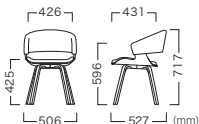

ロマランチェア ウッド

Seat / Leg Color	Item No.
White wood (ホワイトウッド)	VCH-214-WH-XX
Cafe brown (カフェブラウン)	VCH-214-WC-XX

Price (JPY)/ea.

A ¥73,700	D ¥78,600
B ¥74,500	E ¥81,100
C ¥76,100	F ¥83,600

座面：ウレタン、プナ成型合板
脚部：プナ成型合板
重量：5.9 kg

Price (JPY)/ea.

A ¥79,100	D ¥84,100
B ¥79,900	E ¥86,700
C ¥81,500	F ¥89,300

座面：ウレタン、プナ成型合板
脚部：アルミ(粉体塗装)
キャスター：PA,TPU
重量：7.2 kg
※受座は回転しません。

ROMARAN CHAIR CASTER2

ロマランチェア 昇降キャスター 2

Seat Color	Leg Color	Item No.
White wood (ホワイトウッド)	White (ホワイト)	VCH-214-WH-BC2-HT-XX
White wood (ホワイトウッド)	Black (ブラック)	VCH-214-WH-BC2-KB-XX
Cafe brown (カフェブラウン)	White (ホワイト)	VCH-214-WC-BC2-HT-XX
Cafe brown (カフェブラウン)	Black (ブラック)	VCH-214-WC-BC2-KB-XX

Price (JPY)/ea.

A ¥82,500	D ¥87,500
B ¥83,300	E ¥90,100
C ¥84,900	F ¥92,700

座面：ウレタン、プナ成型合板
脚部：アルミ(粉体塗装)
キャスター：PA,TPU
重量：7.7 kg