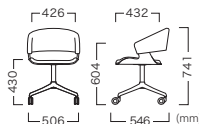

ROMARAN CHAIR CASTER1

ロマランチェア キャスター 1

Seat Color	Leg Color	Item No.
White wood (ホワイトウッド)	White (ホワイト)	VCH-214-WH-BC1-HT-XX
White wood (ホワイトウッド)	Black (ブラック)	VCH-214-WH-BC1-KB-XX
Cafe brown (カフェブラウン)	White (ホワイト)	VCH-214-WC-BC1-HT-XX
Cafe brown (カフェブラウン)	Black (ブラック)	VCH-214-WC-BC1-KB-XX

Price (JPY)/ea.

A ¥79,100	D ¥84,100
B ¥79,900	E ¥86,700
C ¥81,500	F ¥89,300

座面：ウレタン、プナ成型合板
脚部：アルミ(粉体塗装)
キャスター：PA,TPU
重量：7.2 kg
※受座は回転しません。

ROMARAN CHAIR CASTER2

ロマランチェア 昇降キャスター 2

Seat Color	Leg Color	Item No.
White wood (ホワイトウッド)	White (ホワイト)	VCH-214-WH-BC2-HT-XX
White wood (ホワイトウッド)	Black (ブラック)	VCH-214-WH-BC2-KB-XX
Cafe brown (カフェブラウン)	White (ホワイト)	VCH-214-WC-BC2-HT-XX
Cafe brown (カフェブラウン)	Black (ブラック)	VCH-214-WC-BC2-KB-XX