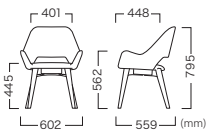

Tokov Chair Caster1  
Upholstery No.: Ribaco NC-103

Tokov Chair Caster2  
Upholstery No.: Ribaco NC-101

Tokov Chair Wood  
Upholstery No.: Ribaco NC-131

Light brown Cafe brown

TOKOV CHAIR WOOD

トコフチェア ウッド

Leg Color Item No.  
Light brown (ライトブラウン) VCH-208-WL-XX  
Cafe brown (カフェブラウン) VCH-208-WC-XX

Price (JPY)/ea.  
A ¥77,000 D ¥82,500  
B ¥77,800 E ¥85,800  
C ¥80,000 F ¥88,800

座面: 軟質モールドウレタン  
脚部: オーク  
重量: 7.9 kg

TOKOV CHAIR CASTER1

トコフチェア キャスター 1

Leg Color Item No.  
White (ホワイト) VCH-208-BC1-HT-XX  
Black (ブラック) VCH-208-BC1-KB-XX

Price (JPY)/ea.  
A ¥74,500 D ¥80,900  
B ¥75,500 E ¥84,700  
C ¥77,900 F ¥88,100

座面: 軟質モールドウレタン  
脚部: アルミ(粉体塗装)  
キャスター: PA,TPU  
重量: 8.4 kg  
※受座は回転しません。

TOKOV CHAIR CASTER2

トコフチェア 昇降キャスター 2

Leg Color Item No.  
White (ホワイト) VCH-208-BC2-HT-XX  
Black (ブラック) VCH-208-BC2-KB-XX

Price (JPY)/ea.  
A ¥77,800 D ¥84,300  
B ¥78,800 E ¥88,000  
C ¥81,200 F ¥91,400

座面: 軟質モールドウレタン  
脚部: アルミ(粉体塗装)  
キャスター: PA,TPU  
重量: 8.9 kg

この製品は注文時に張地をご指示ください。(張地一覧参照 P547~) また、張地の種類により張り加工が困難なものがありますのでお問い合わせください。