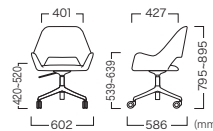

Price (JPY)/ea.  
A ¥77,000 D ¥82,500  
B ¥77,800 E ¥85,800  
C ¥80,000 F ¥88,800

座面: 軟質モールドウレタン  
脚部: オーク  
重量: 7.9 kg

TOKOV CHAIR CASTER1

トコフチェア キャスター 1

Leg Color Item No.  
White (ホワイト) VCH-208-BC1-HT-XX  
Black (ブラック) VCH-208-BC1-KB-XX

Price (JPY)/ea.  
A ¥74,500 D ¥80,900  
B ¥75,500 E ¥84,700  
C ¥77,900 F ¥88,100

座面: 軟質モールドウレタン  
脚部: アルミ(粉体塗装)  
キャスター: PA,TPU  
重量: 8.4 kg  
※受座は回転しません。

TOKOV CHAIR CASTER2

トコフチェア 昇降キャスター 2

Leg Color Item No.  
White (ホワイト) VCH-208-BC2-HT-XX  
Black (ブラック) VCH-208-BC2-KB-XX

Price (JPY)/ea.  
A ¥77,800 D ¥84,300  
B ¥78,800 E ¥88,000  
C ¥81,200 F ¥91,400

座面: 軟質モールドウレタン  
脚部: アルミ(粉体塗装)  
キャスター: PA,TPU  
重量: 8.9 kg

この製品は注文時に張地をご指示ください。(張地一覧参照 P547~) また、張地の種類により張り加工が困難なものがありますのでお問い合わせください。