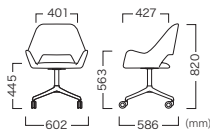

Price (JPY)/ea.  
A ¥77,000 D ¥82,500  
B ¥77,800 E ¥85,800  
C ¥80,000 F ¥88,800

座面: 軟質モールドウレタン  
脚部: オーク  
重量: 7.9 kg

TOKOV CHAIR CASTER1

トコフチェア キャスター 1

Leg Color Item No.  
White (ホワイト) VCH-208-BC1-HT-XX  
Black (ブラック) VCH-208-BC1-KB-XX

Price (JPY)/ea.  
A ¥74,500 D ¥80,900  
B ¥75,500 E ¥84,700  
C ¥77,900 F ¥88,100

座面: 軟質モールドウレタン  
脚部: アルミ(粉体塗装)  
キャスター: PA,TPU  
重量: 8.4 kg  
※受座は回転しません。

TOKOV CHAIR CASTER2

トコフチェア 昇降キャスター 2

Leg Color Item No.  
White (ホワイト) VCH-208-BC2-HT-XX  
Black (ブラック) VCH-208-BC2-KB-XX

Price (JPY)/ea.  
A ¥77,800 D ¥84,300  
B ¥78,800 E ¥88,000  
C ¥81,200 F ¥91,400

座面: 軟質モールドウレタン  
脚部: アルミ(粉体塗装)  
キャスター: PA,TPU  
重量: 8.9 kg

この製品は注文時に張地をご指示ください。(張地一覧参照 P547~) また、張地の種類により張り加工が困難なものがありますのでお問い合わせください。