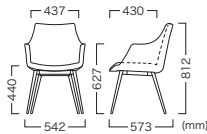

座面：軟質モールドウレタン
脚部：スチール(ブラック粉体塗装)
重量：9 kg

RIMNO CHAIR WOOD
リムノチェア ウッド

Leg Color Item No.
Light brown (ライトブラウン) VCH-153-WL-XX
Cafe brown (カフェブラウン) VCH-153-WC-XX

Price (JPY)/ea.
A ¥65,900 D ¥70,400
B ¥67,100 E ¥72,900
C ¥68,200 F ¥75,300

座面：軟質モールドウレタン
脚部：オーク
重量：9.5 kg

RIMNO CHAIR CASTER1
リムノチェア キャスター 1

Leg Color Item No.
White (ホワイト) VCH-153-BC1-HT-XX
Black (ブラック) VCH-153-BC1-KB-XX

Price (JPY)/ea.
A ¥63,600 D ¥68,100
B ¥64,800 E ¥70,800
C ¥66,000 F ¥73,200

座面：軟質モールドウレタン
脚部：アルミ(粉体塗装)
キャスター：PA,TPU
重量：9.6 kg
※受座は回転しません。

RIMNO CHAIR CASTER2
リムノチェア 昇降キャスター 2

Leg Color Item No.
White (ホワイト) VCH-153-BC2-HT-XX
Black (ブラック) VCH-153-BC2-KB-XX

Price (JPY)/ea.
A ¥66,900 D ¥71,500
B ¥68,100 E ¥74,100
C ¥69,300 F ¥76,500

座面：軟質モールドウレタン
脚部：アルミ(粉体塗装)
キャスター：PA,TPU
重量：10.1 kg