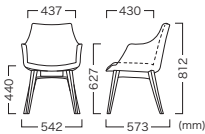

Rimno Chair
Upholstery No. : Discontinued

Rimno Chair Wood
Upholstery No. : Ribaco RB-331

Rimno Chair Caster2
Upholstery No. : Ribaco RB-332

RIMNO CHAIR
リムノチェア

Item No.
VCH-153-KB-XX

Price (JPY)/ea.
A ¥55,400 D ¥59,900
B ¥56,600 E ¥62,400
C ¥57,700 F ¥64,800

座面：軟質モールドウレタン
脚部：スチール(ブラック粉体塗装)
重量：9 kg

RIMNO CHAIR WOOD
リムノチェア ウッド

Leg Color Item No.
Light brown (ライトブラウン) VCH-153-WL-XX
Cafe brown (カフェブラウン) VCH-153-WC-XX

Price (JPY)/ea.
A ¥65,900 D ¥70,400
B ¥67,100 E ¥72,900
C ¥68,200 F ¥75,300

座面：軟質モールドウレタン
脚部：オーク
重量：9.5 kg

RIMNO CHAIR CASTER1
リムノチェア キャスター 1

Leg Color Item No.
White (ホワイト) VCH-153-BC1-HT-XX
Black (ブラック) VCH-153-BC1-KB-XX

Price (JPY)/ea.
A ¥63,600 D ¥68,100
B ¥64,800 E ¥70,800
C ¥66,000 F ¥73,200

座面：軟質モールドウレタン
脚部：アルミ(粉体塗装)
キャスター：PA,TPU
重量：10.1 kg