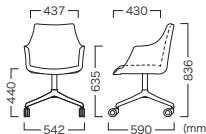

座面：軟質モールドウレタン
脚部：スチール(ブラック粉体塗装)
重量：9 kg

RIMNO CHAIR WOOD
リムノチェア ウッド

Leg Color Item No.
Light brown (ライトブラウン) VCH-153-WL-XX
Cafe brown (カフェブラウン) VCH-153-WC-XX

Price (JPY)/ea.
A ¥65,900 D ¥70,400
B ¥67,100 E ¥72,900
C ¥68,200 F ¥75,300

座面：軟質モールドウレタン
脚部：オーク
重量：9.5 kg

RIMNO CHAIR CASTER1
リムノチェア キャスター 1

Leg Color Item No.
White (ホワイト) VCH-153-BC1-HT-XX
Black (ブラック) VCH-153-BC1-KB-XX

Price (JPY)/ea.
A ¥63,600 D ¥68,100
B ¥64,800 E ¥70,800
C ¥66,000 F ¥73,200

座面：軟質モールドウレタン
脚部：アルミ(粉体塗装)
キャスター：PA,TPU
重量：9.6 kg
※受座は回転しません。

RIMNO CHAIR CASTER2
リムノチェア 昇降キャスター 2

Leg Color Item No.
White (ホワイト) VCH-153-BC2-HT-XX
Black (ブラック) VCH-153-BC2-KB-XX

Price (JPY)/ea.
A ¥66,900 D ¥71,500
B ¥68,100 E ¥74,100
C ¥69,300 F ¥76,500