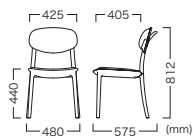

OCTARIA CHAIR | オクタリアチェア N

Upholstery No.: UP5836

Upholstery No.: T-9080

CHAIR

OCTARIA CHAIR
オクタリアチェア

Frame Color	Back Color	Item No.
White (ホワイト)	White wood (ホワイトウッド)	VCH-290-HT-XX
Black (ブラック)	Light brown (ライトブラウン)	VCH-290-KB-XX

Price (JPY)/ea.

A ¥53,600	D ¥54,700
B ¥53,700	E ¥55,400
C ¥54,200	F ¥56,000

座面: 軟質モールドウレタン
フレーム: PP
背面: プナ成型合板、オーク突板
重量: 5.4kg

この製品は注文時に張地をご指示ください。(張地一覧参照 P547~)