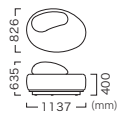

EREAS SOFA 1.0P
エレアスソファ 1.0P

Edge Color   Item No.
Light brown (ライトブラウン) VSF-158-1-WL-XX
Cafe brown (カフェブラウン) VSF-158-1-WC-XX

Price (JPY)/ea.
A ¥521,200   D ¥545,900
B ¥526,000   E ¥557,900
C ¥533,900   F ¥569,900