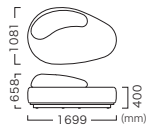

EREAS SOFA 2.0P
エレアスソファ 2.0P

Edge Color   Item No.
Light brown (ライトブラウン) VSF-158-2-WL-XX
Cafe brown (カフェブラウン) VSF-158-2-WC-XX

Price (JPY)/ea.
A ¥703,200   D ¥738,200
B ¥710,000   E ¥755,300
C ¥721,100   F ¥772,300