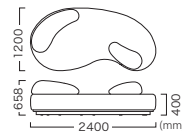

Edge Color Item No.
Light brown (ライトブラウン) VSF-158-2-WL-XX
Cafe brown (カフェブラウン) VSF-158-2-WC-XX

Price (JPY)/ea.
A ¥703,200 D ¥738,200
B ¥710,000 E ¥755,300
C ¥721,100 F ¥772,300

EREAS SOFA 3.0P
エレアスソファ 3.0P

Edge Color Item No.
Light brown (ライトブラウン) VSF-158-3-WL-XX
Cafe brown (カフェブラウン) VSF-158-3-WC-XX

Price (JPY)/ea.
A ¥1,012,400 D ¥1,051,500
B ¥1,020,000 E ¥1,070,500
C ¥1,032,400 F ¥1,089,600

座面 : ウレタン
クッション : 軟質モールドウレタン
エッジ : ABS 台輪 : メラミン (ブラック)
※アジャスター付