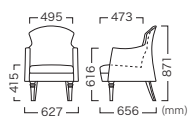

Upholstery No. : Tokyo S Nelson Mink ① / UP5578 ②

Variation

Light brown(Leg) Dark brown(Leg)

Lawaids Sofa

LAWAIDS SOFA

ローイズソファ

Leg Color Item No.
 Light brown (ライトブラウン) VSF-093-WL-XX
 Dark brown (ダークブラウン) VSF-093-WD-XX

Price (JPY)/ea.
 A ¥112,600 D ¥124,600
 B ¥114,500 E ¥131,600
 C ¥118,900 F ¥137,900

座面：軟質モールドウレタン
 脚部：ブナ

Seat : Injection molded soft urethane foam
 Leg : Beech

この製品は注文時に張地をご指示ください。(張地一覧参照 P604～) また、張地の種類により張り加工が困難なものがありますのでお問い合わせください。
 Available for covering custom-order. See covering list. Some fabrics are not applicable in this item. Please contact us for more information.