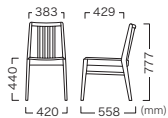

CHAIR

Variation

Dakapo Chair II

DAKAPU CHAIR II

ダカポチェアII

Frame Color Item No.
Light brown (ライトブラウン) VCH-286-WL-XX
Dark brown (ダークブラウン) VCH-286-WD-XX

Price (JPY)/ea.
A ¥32,000 D ¥33,000
B ¥32,200 E ¥33,400
C ¥32,600 F ¥33,900

座面 : ウレタン
フレーム : ラバーウッド
重量 : 4.8 kg

Seat : Urethane
Frame : Rubber wood
Weight : 4.8 kg

この製品は注文時に張地をご指示ください。(張地一覧参照 P604~)
Available for covering custom-order. See covering list.