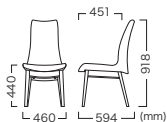

Leg Color Item No.
Light brown (ライトブラウン) VCH-179-WL-XX
Dark brown (ダークブラウン) VCH-179-WD-XX

Price (JPY)/ea.
A ¥63,100 D ¥66,900
B ¥63,700 E ¥69,100
C ¥65,100 F ¥71,100

座面：軟質モールドウレタン
脚部：ブナ
重量：8.5 kg

Seat : Injection molded soft urethane foam
Leg : Beech
Weight : 8.5 kg

Option

WITH HANDLE

取手付き

対象品番に P を追加してください。
例) VCH-179-[P]-WL-XX
※価格 ¥3,000UP

Please add English alphabet after the part number.
* The price is ¥3,000up.

この製品は注文時に張地をご指示ください。(張地一覧参照 P604～) また、張地の種類により張り加工が困難な場合がありますのでお問い合わせください。
Available for covering custom-order. See covering list. Some fabrics are not applicable in this item. Please contact us for more information.