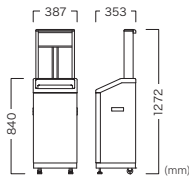

UMBRELLA BAG STAND 381T

カサ袋スタンド 381T

Item No. Price (JPY)/ea.
AA131 ¥212,920

本体：スチール(塗装/シルバーメタリックA)
投入枠：ABS
カサ袋収納枚数：2列、最大約1800枚(110×800mmのカサ袋まで)
スタンド部：板バネ伸縮式
容量：24ℓ
※前部：アジャスター、後部：固定キャスター付

Body : Steel (silver metallic A coated)
Inlet frame : ABS
Number of bags to be stored : 2 rows, maximum 1,800
(up to bag size of 110×800 mm)
Stand section : Plate spring extension
Capacity : 24 L
* 2 front adjusters and 2 back fixed casters

Item No. Price (JPY)/ea.
AB272 ¥93,930

本体：スチール(塗装)
投入枠：ABS
カサ袋収納枚数：最大約900枚(110×800mmのカサ袋まで)
容量：25ℓ
※前部：アジャスター、後部：固定キャスター付
※扉裏面に予備のカサ袋収納スペース付

Body : Steel (coated)
Inlet frame : ABS
Number of bags to be stored :
Maximum 900 (up to bag size of 110×800 mm)
Capacity : 25 L
* 2 front adjusters and 2 back fixed casters
* On the back of the door, storage space is provided
for extra umbrella bags.