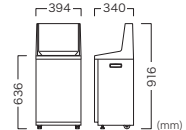

Item No. Price (JPY)/ea.
AB272 ¥93,930

本体：スチール(塗装)
投入枠：ABS
カサ袋収納枚数：最大約900枚(110×800mmのカサ袋まで)
容量：25ℓ
※前部：アジャスター、後部：固定キャスター付
※扉裏面に予備のカサ袋収納スペース付

Body : Steel (coated)
Inlet frame : ABS
Number of bags to be stored :
Maximum 900 (up to bag size of 110×800 mm)
Capacity : 25 L
* 2 front adjusters and 2 back fixed casters
* On the back of the door, storage space is provided
for extra umbrella bags.