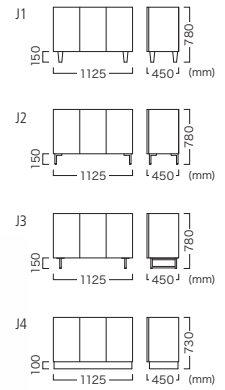

LECTO CABINET W1125  
レクトキャビネット W1125

LECTO CABINET W1125 V1 レクトキャビネット W1125 V1

Frame Color	Leg variation			
	J1	J2	J3	J4
Light brown (ライトブラウン)	VCA-004-V1-WL-J1-W113	VCA-004-V1-WL-J2-W113	VCA-004-V1-WL-J3-W113	VCA-004-V1-WL-J4-W113
Walunat (ウォールナット)	VCA-004-V1-WN-J1-W113	VCA-004-V1-WN-J2-W113	VCA-004-V1-WN-J3-W113	VCA-004-V1-WN-J4-W113
Price (JPY)/ea.	¥308,000	¥308,000	¥364,000	¥364,000

LECTO CABINET W1125 V2 レクトキャビネット W1125 V2

Frame Color	Leg variation			
	J1	J2	J3	J4
Light brown (ライトブラウン)	VCA-004-V2-WL-J1-W113	VCA-004-V2-WL-J2-W113	VCA-004-V2-WL-J3-W113	VCA-004-V2-WL-J4-W113
Walunat (ウォールナット)	VCA-004-V2-WN-J1-W113	VCA-004-V2-WN-J2-W113	VCA-004-V2-WN-J3-W113	VCA-004-V2-WN-J4-W113
Price (JPY)/ea.	¥334,000	¥334,000	¥390,000	¥390,000