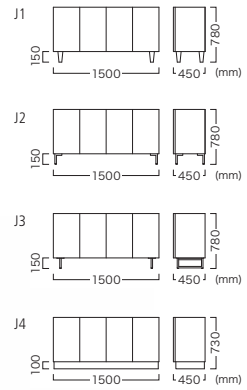

LECTO CABINET | レクトキャビネット **NEW**

LECTO CABINET W1500  
レクトキャビネット W1500

LECTO CABINET W1500 V1 レクトキャビネット W1500 V1

Frame Color	Leg variation			
	J1	J2	J3	J4
Light brown (ライトブラウン)	VCA-004-V1-WL-J1-W150	VCA-004-V1-WL-J2-W150	VCA-004-V1-WL-J3-W150	VCA-004-V1-WL-J4-W150
Walnut (ウォールナット)	VCA-004-V1-WN-J1-W150	VCA-004-V1-WN-J2-W150	VCA-004-V1-WN-J3-W150	VCA-004-V1-WN-J4-W150
Price (JPY)/ea.	¥381,000	¥381,000	¥440,000	¥440,000