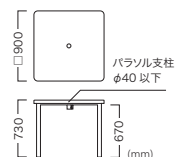

Alperito Table II P90

Alperito Table II P9090

ALPERTO TABLE II P90
アルペルトテーブル II P90

Top board Color Item No.
Basic brown (ベーシックブラウン) VTK-041-WB-P90

Price (JPY)/ea.
¥95,000

重量 / Weight : 15.5 kg

ALPERTO TABLE II P9090
アルペルトテーブル II P9090

Top board Color Item No.
Basic brown (ベーシックブラウン) VTK-041-WB-P9090

Price (JPY)/ea.
¥95,000

重量 / Weight : 18.5 kg

天板: PS (人工木材)
フレーム: アルミ (シルバー粉体塗装)
※アジャスター付
※オプションにてパラソル設置可能。
※この製品は組立てが必要になります。

Top board : PS (artificial wood)
Frame : Aluminum (silver powder coated)
* With adjusters
* The parasol can be set up by the option.
* This product requires assembly.