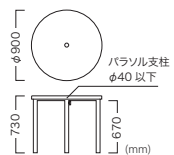

Alperito Table II P90

Alperito Table II P9090

ALPERTO TABLE II P90
アルペルトテーブル II P90

Top board Color Item No.
Basic brown (ベーシックブラウン) VTK-041-WB-P90

Price (JPY)/ea.
¥95,000

重量 / Weight : 15.5 kg

ALPERTO TABLE II P9090
アルペルトテーブル II P9090

Top board Color Item No.
Basic brown (ベーシックブラウン) VTK-041-WB-P9090

Price (JPY)/ea.
¥95,000

重量 / Weight : 18.5 kg

天板: PS (人工木材)
フレーム: アルミ (シルバー粉体塗装)
※アジャスター付
※オプションにてパラソル設置可能。
※この製品は組立てが必要になります。

Top board : PS (artificial wood)
Frame : Aluminum (silver powder coated)
* With adjusters
* The parasol can be set up by the option.
* This product requires assembly.