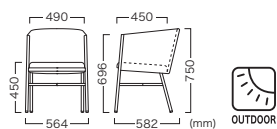

Price (JPY) / ea.
¥65,000

背面：ポリエステル
フレーム：アルミ(ダークグレー粉体塗装)
クッション：高透気性ウレタン

Back : Polyester
Frame : Aluminum (dark gray powder coated)
Cushion : Highly breathable urethane

屋外用ロープ/クッションは、完全に乾いた状態でご使用ください。衣服が濡れたり、汚れの原因になります。