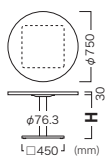

FOLEA TABLE

フォレアテーブル

□□内に下記品番を記入してご指示ください。

テーブル色 Table Color

HT (ホワイト) / YG (グリーン) / BU (ブルー) / YL (イエロー) / PK (ピンク)

ベース高さ Base Height (H)

47 (470mm) / 52 (520mm) / 57 (570mm)

φ 750 Table Top

VCK-019-□□-75

Price (JPY)/ea. ¥31,900

450 × 450 Table Base

VTB-017-SG-4545-H□□

Price (JPY)/ea. ¥24,000

φ 900 Table Top

VCK-019-□□-90

Price (JPY)/ea. ¥34,000

571 × 571 Table Base

VTB-017-SG-5757L-H□□

Price (JPY)/ea. ¥43,700

550 × 550 Table Top

VCK-019-□□-5555

Price (JPY)/ea. ¥17,500

367 × 367 Table Base

VTB-017-SG-3737-H□□