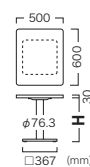

571 × 571 Table Base

VTB-017-SG-5757L-H□□

Price (JPY)/ea. ¥43,700

550 × 550 Table Top

VCK-019-□□-5555

Price (JPY)/ea. ¥17,500

367 × 367 Table Base

VTB-017-SG-3737-H□□

Price (JPY)/ea. ¥20,400

500 × 600 Table Top

VCK-019-□□-5060

Price (JPY)/ea. ¥16,900

367 × 367 Table Base

VTB-017-SG-3737-H□□

Price (JPY)/ea. ¥20,400

天板：メラミンエッジ：塩ビ ベース：スチール（シルバー粉体塗装） ※アジャスター付 ※この製品は組立てが必要になります。