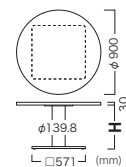

FOLEA TABLE

フォレアテーブル

□□内に下記品番を記入してご指示ください。

テーブル色 Table Color

HT (ホワイト) / YG (グリーン) / BU (ブルー) / YL (イエロー) / PK (ピンク)

ベース高さ Base Height (H)

47 (470mm) / 52 (520mm) / 57 (570mm)

φ 750 Table Top

VCK-019-□□-75

Price (JPY)/ea. ¥31,900

450 × 450 Table Base

VTB-017-SG-4545-H□□

Price (JPY)/ea. ¥24,000

φ 900 Table Top

VCK-019-□□-90

Price (JPY)/ea. ¥34,000

571 × 571 Table Base

VTB-017-SG-5757L-H□□

Price (JPY)/ea. ¥43,700

550 × 550 Table Top

VCK-019-□□-5555

Price (JPY)/ea. ¥17,500

367 × 367 Table Base

VTB-017-SG-3737-H□□