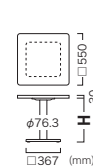

571 × 571 Table Base

VTB-017-SG-5757L-H□□

Price (JPY)/ea. ¥43,700

550 × 550 Table Top

VCK-019-□□-5555

Price (JPY)/ea. ¥17,500

367 × 367 Table Base

VTB-017-SG-3737-H□□

Price (JPY)/ea. ¥20,400

500 × 600 Table Top

VCK-019-□□-5060

Price (JPY)/ea. ¥16,900

367 × 367 Table Base

VTB-017-SG-3737-H□□

Price (JPY)/ea. ¥20,400

天板：メラミンエッジ：塩ビ ベース：スチール（シルバー粉体塗装） ※アジャスター付 ※この製品は組立てが必要になります。