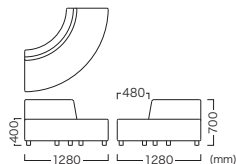

RABEL SOFA OR
ラーベルソファOR

Leg Color	Item No.
Light brown (ライトブラウン)	VSF-003-OR-WL-XX
Dark brown (ダークブラウン)	VSF-003-OR-WD-XX
Price (JPY)/ea.	
A ¥162,700	D ¥178,100
B ¥166,800	E ¥187,000
C ¥170,800	F ¥195,200