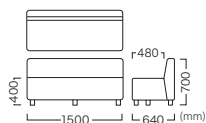

RABEL SOFA 2.0P
ラーベルソファ2.0P

Leg Color	Item No.
Light brown (ライトブラウン)	VSF-003-2-WL-XX
Dark brown (ダークブラウン)	VSF-003-2-WD-XX
Price (JPY)/ea.	
A ¥111,300	D ¥124,900
B ¥114,900	E ¥132,800
C ¥118,500	F ¥140,000