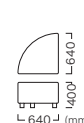

RABEL SOFA SO
ラーベルソファSO

Leg Color	Item No.
Light brown (ライトブラウン)	VSF-003-SO-WL-XX
Dark brown (ダークブラウン)	VSF-003-SO-WD-XX
Price (JPY)/ea.	
A ¥46,300	D ¥52,400
B ¥47,900	E ¥55,900
C ¥49,500	F ¥59,100