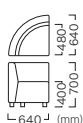

RABEL SOFA CI
ラーベルソファCI

Leg Color	Item No.
Light brown (ライトブラウン)	VSF-003-CI-WL-XX
Dark brown (ダークブラウン)	VSF-003-CI-WD-XX
Price (JPY)/ea.	
A ¥74,700	D ¥83,000
B ¥76,900	E ¥87,700
C ¥79,100	F ¥92,100