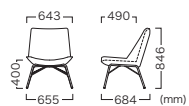

Upholstery No. :
Moriden Monolith NV ① / Moriden Monolith DGR ② (piping)

MUSHELL SOFA

マシェルソファ

Item No.
VSF-127-XX

Price (JPY)/ea.
A ¥ 97,700 D ¥109,800
B ¥ 99,600 E ¥116,800
C ¥104,100 F ¥123,100

座面：軟質モールドウレタン
脚部：スチール(ブラック粉体塗装)

Seat : Injection molded soft urethane foam
Frame : Steel (black powder coated)

この製品は注文時に張地をご指示ください。(張地一覧参照 P410〜) この製品は張地の種類により、張り加工が困難な場合がありますのでお問い合わせください。
Available for covering custom-order. See covering list. Some fabrics are not applicable in this item. Please contact us for more information.