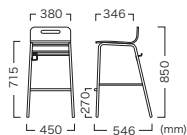

Seat Color Variation

White wood    Light brown    Dark brown

With a hook

Plywood

Cushion  
(Upholstery No. : Osaka S PL-38)

PARFAIT COUNTER CHAIR

パルフェ カウンターチェア

Seat Color	Item No.
White wood (ホワイトウッド)	VCC-001-WH
Light brown (ライトブラウン)	VCC-001-WL
Dark brown (ダークブラウン)	VCC-001-WD

Price (JPY)/ea.

¥37,400

座面：メラミン成型合板  
脚部：スチール(クロームメッキ)  
重量：6.8 kg

Seat : Melamine molded plywood  
Leg : Steel (chrome plated)  
Weight : 6.8 kg

PARFAIT COUNTER CHAIR CUSHION

パルフェ カウンターチェア クッション

Seat Color	Item No.
White wood (ホワイトウッド)	VCC-001-WH-XX
Light brown (ライトブラウン)	VCC-001-WL-XX
Dark brown (ダークブラウン)	VCC-001-WD-XX

Price (JPY)/ea.

A ¥42,200    D ¥43,000

B ¥42,300    E ¥43,500

C ¥42,600    F ¥43,900

座面：メラミン成型合板、ウレタン  
脚部：スチール(クロームメッキ)  
重量：7.2 kg

Seat : Melamine molded plywood, Urethane  
Leg : Steel (chrome plated)  
Weight : 7.2 kg