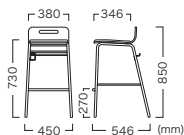

Price (JPY)/ea.

¥37,400

座面：メラミン成型合板  
脚部：スチール(クロームメッキ)  
重量：6.8 kg

Seat : Melamine molded plywood  
Leg : Steel (chrome plated)  
Weight : 6.8 kg

PARFAIT COUNTER CHAIR CUSHION

パルフェ カウンターチェア クッション

Seat Color	Item No.
White wood (ホワイトウッド)	VCC-001-WH-XX
Light brown (ライトブラウン)	VCC-001-WL-XX
Dark brown (ダークブラウン)	VCC-001-WD-XX

Price (JPY)/ea.

A ¥42,200    D ¥43,000

B ¥42,300    E ¥43,500

C ¥42,600    F ¥43,900

座面：メラミン成型合板、ウレタン  
脚部：スチール(クロームメッキ)  
重量：7.2 kg

Seat : Melamine molded plywood, Urethane  
Leg : Steel (chrome plated)  
Weight : 7.2 kg