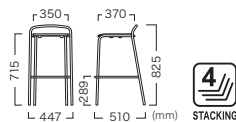

Seat Color Variation

Frame Color Variation

Seat Variation

ISTIF COUNTER CHAIR

イスティフ カウンターチェア

Silver frame (シルバーフレーム)

Seat Color	Item No.
White wood (ホワイトウッド)	VCC-003-WH-SG
Light brown (ライトブラウン)	VCC-003-WL-SG
Dark brown (ダークブラウン)	VCC-003-WDD-SG

Black frame (ブラックフレーム)

Seat Color	Item No.
White wood (ホワイトウッド)	VCC-003-WH-KB
Light brown (ライトブラウン)	VCC-003-WL-KB
Dark brown (ダークブラウン)	VCC-003-WDD-KB

Price (JPY)/ea.
¥24,900

座面:メラミン成型合板
フレーム:スチール(シルバーメラミン焼付塗装/ブラック粉体塗装)
重量:5.2 kg

Seat : Melamine molded plywood
Frame : Steel (silver melamine coated / black powder coated)
Weight : 5.2 kg

ISTIF COUNTER CHAIR CUSHION

イスティフ カウンターチェア クッション

Frame Color	Item No.
Silver (シルバー)	VCC-003-SG-XX
Black (ブラック)	VCC-003-KB-XX

Price (JPY)/ea.
A ¥26,800   D ¥27,600
B ¥27,000   E ¥28,100
C ¥27,300   F ¥28,500

座面:ウレタン
フレーム:スチール(シルバーメラミン焼付塗装/ブラック粉体塗装)
重量:5.5 kg

Seat : Urethane
Frame : Steel (silver melamine coated / black powder coated)
Weight : 5.5 kg