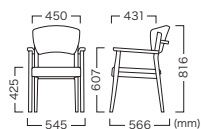

CANTONE CHAIR | カントネチェア

Upholstery No. : T-7007 ① / Osaka S PA-07 ②

Frame Color Variation

Light brown

Dark brown

With handle

CANTONE CHAIR

カントネチェア

Frame Color Item No.
 Light brown (ライトブラウン) VCH-176-WL-XX
 Dark brown (ダークブラウン) VCH-176-WD-XX

Price (JPY) / ea.
 A ¥42,500 D ¥44,900
 B ¥43,100 E ¥46,300
 C ¥43,800 F ¥47,500

座面 / 背面 : ウレタン
 フレーム : ラバーウッド
 重量 : 6.6 kg

Seat/Back : Urethane
 Frame : Rubber wood
 Weight : 6.6 kg

この製品は注文時に張地をご指示ください。(張地一覧参照 P410〜) この製品は張地の種類により、張り加工が困難な場合がありますのでお問い合わせください。
 Available for covering custom-order. See covering list. Some fabrics are not applicable in this item. Please contact us for more information.