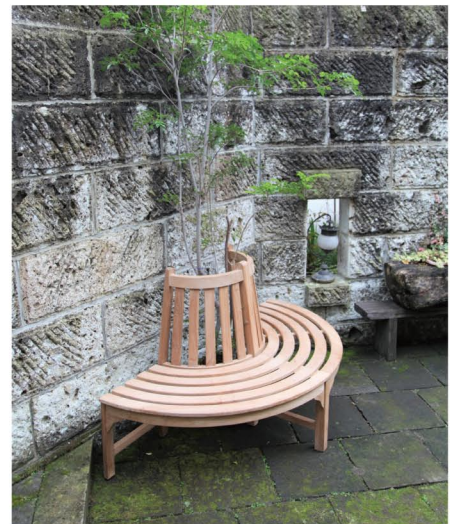

New

ラウンドベンチ90

36714 ¥ 88,000/台

W1080×H920×D610×SH440

12.0kg/台

材質:チーク 色:無塗装

生産国:インドネシア

コーナーにてご使用下さい。

ラウンドベンチ180

36707 ¥ 139,900/台

φ1560×H900×D780×SH420 内径:φ500

25.0kg/台

材質:チーク 色:無塗装

生産国:インドネシア

最大木径φ500まで。

円形にするには2台必要となります。

単体で使用の際は、壁面や地面に固定して下さい。