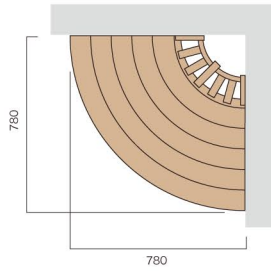

New

ラウンドベンチ90

36714 ¥ 88,000/台

W1080×H920×D610×SH440

12.0kg/台

材質:チーク 色:無塗装

生産国:インドネシア

コーナーにてご使用下さい。

ラウンドベンチ180

36707 ¥ 139,900/台

φ1560×H900×D780×SH420 内径:φ500

25.0kg/台

材質:チーク 色:無塗装

生産国:インドネシア

最大木径φ500まで。

円形にするには2台必要となります。