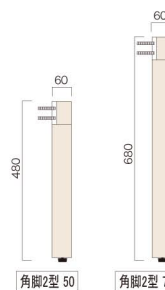

Step2 脚を選ぶ

①材質:丸脚・扇脚・角脚・猫脚:チーク材 他:アイアン 生産国:インドネシア 付属:脚底アジャスター
 テーブル全体の高さ=脚の高さ+天板厚t25となります。例/脚40(H380)+天板厚t25=テーブル全体の高さH405 表示価格は4本セットの価格です。

丸脚

商品名	コード	価格(4本セット)
丸脚40	35284	¥ 12,000
丸脚70	35286	¥ 17,000

丸脚 40 丸脚 70

扇脚

商品名	コード	価格(4本セット)
扇脚40	35292	¥ 12,000
扇脚70	35294	¥ 17,000

扇脚 40 扇脚 70

角脚1型

商品名	コード	価格(4本セット)
角脚1型40	35280	¥ 11,000
角脚1型70	35282	¥ 16,000

角脚1型 40 角脚1型 70

角脚2型

商品名	コード	価格(4本セット)
角脚2型50	39431	¥ 11,400
角脚2型70	39432	¥ 17,000

角脚2型 50 角脚2型 70

猫脚

商品名	コード	価格(4本セット)
猫脚40	35288	¥ 19,000
猫脚70	35290	¥ 41,100

猫脚 40 猫脚 70

アイアン2型脚

商品名	コード	価格(4本セット)
2型脚40	38655	¥ 35,700
2型脚70	38654	¥ 51,400

アイアン 2型脚 40 アイアン 2型脚 70

▲D470穴なし天板1004+角脚2型50