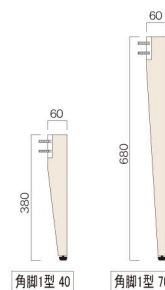

Step2 脚を選ぶ

①材質:丸脚・扇脚・角脚・猫脚:チーク材 他:アイアン 生産国:インドネシア 付属:脚底アジャスター
 テーブル全体の高さ=脚の高さ+天板厚t25となります。例/脚40(H380)+天板厚t25=テーブル全体の高さH405 表示価格は4本セットの価格です。

丸脚

商品名	コード	価格(4本セット)
丸脚40	35284	¥ 12,000
丸脚70	35286	¥ 17,000

丸脚 40 丸脚 70

扇脚

商品名	コード	価格(4本セット)
扇脚40	35292	¥ 12,000
扇脚70	35294	¥ 17,000

扇脚 40 扇脚 70

角脚1型

商品名	コード	価格(4本セット)
角脚1型40	35280	¥ 11,000
角脚1型70	35282	¥ 16,000

角脚1型 40 角脚1型 70

角脚2型

商品名	コード	価格(4本セット)
角脚2型50	39431	¥ 11,400
角脚2型70	39432	¥ 17,000

角脚2型 50 角脚2型 70

猫脚

商品名	コード	価格(4本セット)
猫脚40	35288	¥ 19,000
猫脚70	35290	¥ 41,100

猫脚 40 猫脚 70

アイアン2型脚

商品名	コード	価格(4本セット)
2型脚40	38655	¥ 35,700
2型脚70	38654	¥ 51,400

アイアン 2型脚 40 アイアン 2型脚 70

▲D470穴なし天板1004+角脚2型50