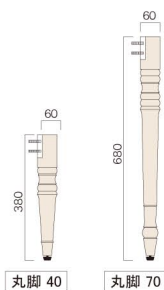

Step2 脚を選ぶ

①材質:丸脚・扇脚・角脚・猫脚:チーク材 他:アイアン 生産国:インドネシア 付属:脚底アジャスター
 テーブル全体の高さ=脚の高さ+天板厚t25となります。例/脚40(H380)+天板厚t25=テーブル全体の高さH405 表示価格は4本セットの価格です。

丸脚

商品名	コード	価格(4本セット)
丸脚40	35284	¥ 12,000
丸脚70	35286	¥ 17,000

丸脚 40 丸脚 70

扇脚

商品名	コード	価格(4本セット)
扇脚40	35292	¥ 12,000
扇脚70	35294	¥ 17,000

扇脚 40 扇脚 70

角脚1型

商品名	コード	価格(4本セット)
角脚1型40	35280	¥ 11,000
角脚1型70	35282	¥ 16,000

角脚1型 40 角脚1型 70

角脚2型

商品名	コード	価格(4本セット)
角脚2型50	39431	¥ 11,400
角脚2型70	39432	¥ 17,000