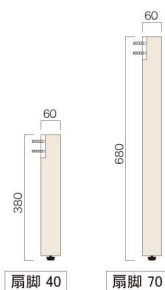

Step2 脚を選ぶ

①材質:丸脚・扇脚・角脚・猫脚:チーク材 他:アイアン 生産国:インドネシア 付属:脚底アジャスター
 テーブル全体の高さ=脚の高さ+天板厚t25となります。例/脚40(H380)+天板厚t25=テーブル全体の高さH405 表示価格は4本セットの価格です。

丸脚

商品名	コード	価格(4本セット)
丸脚40	35284	¥ 12,000
丸脚70	35286	¥ 17,000

丸脚 40 丸脚 70

扇脚

商品名	コード	価格(4本セット)
扇脚40	35292	¥ 12,000
扇脚70	35294	¥ 17,000

扇脚 40 扇脚 70

角脚1型

商品名	コード	価格(4本セット)
角脚1型40	35280	¥ 11,000
角脚1型70	35282	¥ 16,000

角脚1型 40 角脚1型 70

角脚2型

商品名	コード	価格(4本セット)
角脚2型50	39431	¥ 11,400
角脚2型70	39432	¥ 17,000