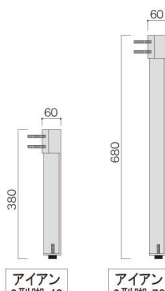

角脚2型 50 角脚2型 70

猫脚

商品名	コード	価格(4本セット)
猫脚40	35288	¥ 19,000
猫脚70	35290	¥ 41,100

猫脚 40 猫脚 70

アイアン2型脚

商品名	コード	価格(4本セット)
2型脚40	38655	¥ 35,700
2型脚70	38654	¥ 51,400

アイアン 2型脚 40 アイアン 2型脚 70

▲D470穴なし天板1004+角脚2型50

▲長方形天板1007+アイアン2型脚70