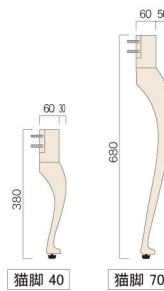

Step2 脚を選ぶ

①材質:丸脚・扇脚・角脚・猫脚:チーク材 他:アイアン 生産国:インドネシア 付属:脚底アジャスター
 テーブル全体の高さ=脚の高さ+天板厚t25となります。例/脚40(H380)+天板厚t25=テーブル全体の高さH405 表示価格は4本セットの価格です。

丸脚

商品名	コード	価格(4本セット)
丸脚40	35284	¥ 12,000
丸脚70	35286	¥ 17,000

丸脚 40 丸脚 70

扇脚

商品名	コード	価格(4本セット)
扇脚40	35292	¥ 12,000
扇脚70	35294	¥ 17,000

扇脚 40 扇脚 70

角脚1型

商品名	コード	価格(4本セット)
角脚1型40	35280	¥ 11,000
角脚1型70	35282	¥ 16,000

角脚1型 40 角脚1型 70

角脚2型

商品名	コード	価格(4本セット)
角脚2型50	39431	¥ 11,400
角脚2型70	39432	¥ 17,000

角脚2型 50 角脚2型 70

猫脚

商品名	コード	価格(4本セット)
猫脚40	35288	¥ 19,000
猫脚70	35290	¥ 41,100

猫脚 40 猫脚 70

アイアン2型脚

商品名	コード	価格(4本セット)
2型脚40	38655	¥ 35,700
2型脚70	38654	¥ 51,400

アイアン 2型脚 40 アイアン 2型脚 70

▲D470穴なし天板1004+角脚2型50