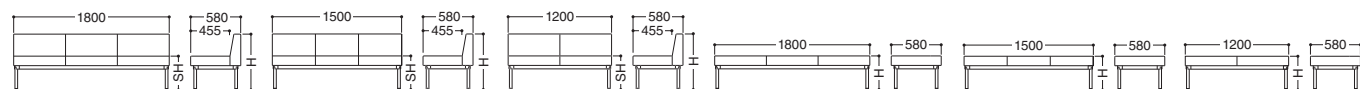

LB-9284AFN・9283AFN
LB-9284AVN・9283AVN

LB-9254AFN・9253AFN
LB-9254AVN・9253AVN

LB-9224AFN・9223AFN
LB-9224AVN・9223AVN

LB-9284BFN・9283BFN
LB-9284BVN・9283BVN

LB-9254BFN・9253BFN
LB-9254BVN・9253BVN

LB-9224BFN・9223BFN
LB-9224BVN・9223BVN

※表示価格は税抜価格です。消費税を別途承ります。

●商品の種類によっては、多少納期を要するものもあります。 ●価格には運賃、諸経費等は含まれておりません。別途申し受けます。