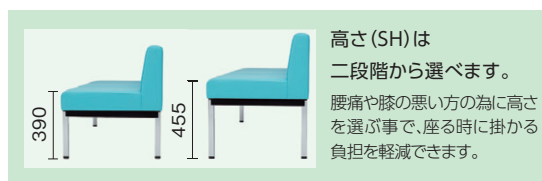

LB-9283AFN アイボリー