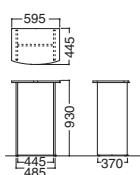

KT-22 …… ¥80,600
D05513R8

W600×D450×H930
天板/20mm厚 ポリ合板
本体/プリント合板
●コードイン付

■カラー