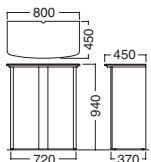

KT-10N …… ¥321,400
D05071K1

W800×D425×H950
天板/30mm厚

MDF塩化ビニールシート張り
本体/塩化ビニールシート張り
巾木/ステンレス、ヘアライン仕上げ
●アジャスター付
●コードイン付

■カラー