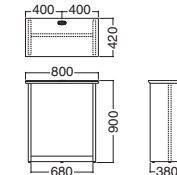

KT-80 …… ¥70,300

D05285A8 ホワイト
D05286A8 パールアルダー
D05287A8 ダークブラウン

W800×D420×H900
天板/30mm厚 メラミン化粧板
エッジ/共縁
本体/木製・メラミン化粧板
●アジャスター付
●コードイン付

■カラー

ホワイト パールアルダー ダークブラウン

KT-23 …… ¥93,100
D05515R8

W595×D445×H930
天板/20mm厚 ポリ化粧板
エッジ/塩ビ(ホワイト)
本体/プリント化粧板、側板:ホワイト
●コードイン付