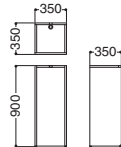

■カラー

ナチュラル ダーク

天板
ホワイト

KT-350 …… ¥98,800

D06090T8 ホワイト
D06092T8 グレージュ
D06093T8 ボルドー
D06094T8 ダークブラウン

W350×D350×H900
本体/メラミン化粧板
●アジャスター付
●コードイン付

■カラー

ホワイト グレージュ ボルドー ダークブラウン

KT-80 …… ¥70,300

D05285A8 ホワイト
D05286A8 パールアルダー
D05287A8 ダークブラウン

W800×D420×H900
天板/30mm厚 メラミン化粧板
エッジ/共縁
本体/木製・メラミン化粧板
●アジャスター付
●コードイン付

■カラー

ホワイト パールアルダー ダークブラウン

KT-23 …… ¥93,100
D05515R8

W595×D445×H930
天板/20mm厚 ポリ化粧板
エッジ/塩ビ(ホワイト)
本体/プリント化粧板、側板:ホワイト
●コードイン付