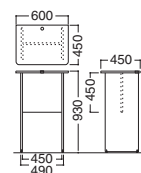

■カラー

本体/天板

KT-22 …… ¥80,600
D05513R8

W600×D450×H930
天板/20mm厚 ポリ合板
本体/プリント合板
●コードイン付

■カラー

本体/天板

カウンター表示

CS-150B …… ¥22,100