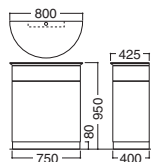

W800×D425×H950
天板/30mm厚

MDF塩化ビニールシート張り
本体/塩化ビニールシート張り
巾木/ステンレス、ヘアライン仕上げ
●アジャスター付
●コードイン付

■カラー

本体/天板

KT-17N …… ¥163,400
D05095T8 ナチュラル
D05096T8 ダーク

W600×D350×H900
天板/21mm厚

MDFウレタン塗装
(ホワイト色)
本体/木製、メラミン化粧板
●アジャスター付
●コードイン付