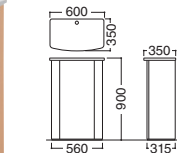

W800×D425×H950
天板/30mm厚

MDF塩化ビニールシート張り
本体/塩化ビニールシート張り
巾木/ステンレス、ヘアライン仕上げ
●アジャスター付
●コードイン付

■カラー

本体/天板

KT-17N …… ¥163,400
D05095T8 ナチュラル
D05096T8 ダーク

W600×D350×H900
天板/21mm厚

MDFウレタン塗装
(ホワイト色)
本体/木製、メラミン化粧板
●アジャスター付
●コードイン付

■カラー

ナチュラル ダーク

天板
ホワイト

KT-350 …… ¥98,800

D06090T8 ホワイト
D06092T8 グレージュ
D06093T8 ボルドー
D06094T8 ダークブラウン

W350×D350×H900
本体/メラミン化粧板
●アジャスター付
●コードイン付

■カラー

ホワイト グレージュ ボルドー ダークブラウン