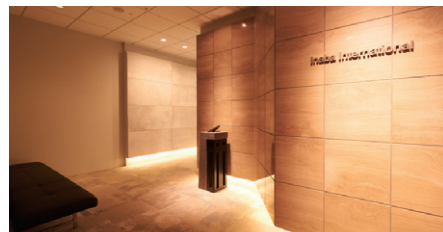

D05510R8 ブラウン
W240×D57×H54
本体/天然木、ウレタン塗装仕上げ
表示部/ステンレス
本体+プレート(受付)1枚付

オーダーメイド造作カウンター

納入事例

カウンターはオフィスの顔。
企業カラー、企業イメージをアピールする重要なポイントです。
ロビー、受付、商談用など、用途に合わせて企画から設計・製作まで、トータルに承ります。
担当営業までお問い合わせください。

ご提案時CGイメージ