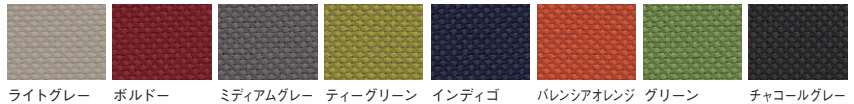

連結機能

付属の金具により横連結が可能です。

■カラーバリエーション (布)

■共通仕様  
 本体/ウレタンフォーム  
 脚部/ナイロン  
 張材/布  
 ●連結機能付

■テーブル共通仕様  
 天板/メラミン化粧板、小口塗装  
 本体/ウレタンフォーム  
 脚部/ナイロン  
 ●連結機能付

■スツール

LB-440SFN ライトグレー  
**LB-440SFN** …… ¥70,700  
 D08556E2 ライトグレー  
 D08557E2 ボルドー  
 D08558E2 ミディアムグレー  
 D08559E2 ティーグリーン  
 D08560E2 インディゴ  
 D08561E2 バレンシアオレンジ  
 D08562E2 グリーン  
 D08563E2 チャコールグレー  
 W600×D600×H400

■コーナースツール

LB-445CFN インディゴ  
**LB-445CFN** …… ¥73,700  
 D08564E2 ライトグレー  
 D08565E2 ボルドー  
 D08566E2 ミディアムグレー  
 D08567E2 ティーグリーン  
 D08568E2 インディゴ  
 D08569E2 バレンシアオレンジ  
 D08570E2 グリーン  
 D08571E2 チャコールグレー  
 W600×D600×H400