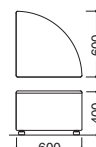

連結機能

付属の金具により横連結が可能です。

■カラーバリエーション (布)

■共通仕様
本体/ウレタンフォーム
脚部/ナイロン
張材/布
●連結機能付

■テーブル共通仕様
天板/メラミン化粧板、小口塗装
本体/ウレタンフォーム
脚部/ナイロン
●連結機能付

■スツール

LB-440SFN ライトグレー
LB-440SFN …… ¥70,700
D08556E2 ライトグレー
D08557E2 ボルドー
D08558E2 ミディアムグレー
D08559E2 ティーグリーン
D08560E2 インディゴ
D08561E2 バレンシアオレンジ
D08562E2 グリーン
D08563E2 チャコールグレー
W600×D600×H400

■コーナースツール

LB-445CFN インディゴ
LB-445CFN …… ¥73,700
D08564E2 ライトグレー
D08565E2 ボルドー
D08566E2 ミディアムグレー
D08567E2 ティーグリーン
D08568E2 インディゴ
D08569E2 バレンシアオレンジ
D08570E2 グリーン
D08571E2 チャコールグレー
W600×D600×H400

■外コーナースツール

LB-449RFN ティーグリーン
LB-449RFN …… ¥69,900
D08572E2 ライトグレー
D08573E2 ボルドー
D08574E2 ミディアムグレー
D08575E2 ティーグリーン
D08576E2 インディゴ
D08577E2 バレンシアオレンジ
D08578E2 グリーン
D08579E2 チャコールグレー
W620×D600×H400

■サイドテーブル

LB-440TFN ボルドー
LB-440TFN …… ¥106,300
D08604E2 ライトグレー
D08605E2 ボルドー
D08606E2 ミディアムグレー
D08607E2 ティーグリーン
D08608E2 インディゴ
D08609E2 バレンシアオレンジ
D08610E2 グリーン
D08611E2 チャコールグレー
W600×D600×H400

■コーナーテーブル

LB-445TFN ミディアムグレー
LB-445TFN …… ¥107,600
D08612E2 ライトグレー
D08613E2 ボルドー
D08614E2 ミディアムグレー
D08615E2 ティーグリーン
D08616E2 インディゴ
D08617E2 バレンシアオレンジ
D08618E2 グリーン
D08619E2 チャコールグレー
W600×D600×H400

■Rテーブル

LB-449TFN インディゴ
LB-449TFN …… ¥107,600
D08620E2 ライトグレー
D08621E2 ボルドー
D08622E2 ミディアムグレー
D08623E2 ティーグリーン
D08624E2 インディゴ
D08625E2 バレンシアオレンジ
D08626E2 グリーン
D08627E2 チャコールグレー
W620×D600×H400

※表示価格は税抜価格です。消費税を別途承ります。

●商品の種類によっては、多少納期を要するものもあります。 ●価格には運賃、諸経費等は含まれておりません。別途申し受けます。