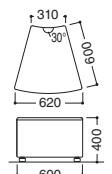

※表示価格は税抜価格です。消費税を別途承ります。

●商品の種類によっては、多少納期を要するものもあります。 ●価格には運賃、諸経費等は含まれておりません。別途申し受けます。