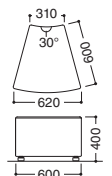

連結機能

付属の金具により横連結が可能です。

■カラーバリエーション (布)

■共通仕様
本体/ウレタンフォーム
脚部/ナイロン
張材/布
●連結機能付

■テーブル共通仕様
天板/メラミン化粧板、小口塗装
本体/ウレタンフォーム
脚部/ナイロン
●連結機能付

■スツール

LB-440SFN ライトグレー
LB-440SFN …… ¥70,700
D08556E2 ライトグレー
D08557E2 ボルドー
D08558E2 ミディアムグレー
D08559E2 ティーグリーン
D08560E2 インディゴ
D08561E2 バレンシアオレンジ
D08562E2 グリーン
D08563E2 チャコールグレー
W600×D600×H400

■コーナースツール

LB-445CFN インディゴ
LB-445CFN …… ¥73,700
D08564E2 ライトグレー
D08565E2 ボルドー
D08566E2 ミディアムグレー
D08567E2 ティーグリーン
D08568E2 インディゴ
D08569E2 バレンシアオレンジ
D08570E2 グリーン
D08571E2 チャコールグレー
W600×D600×H400

■外コーナースツール

LB-449RFN ティーグリーン
LB-449RFN …… ¥69,900
D08572E2 ライトグレー
D08573E2 ボルドー
D08574E2 ミディアムグレー
D08575E2 ティーグリーン
D08576E2 インディゴ
D08577E2 バレンシアオレンジ
D08578E2 グリーン
D08579E2 チャコールグレー
W620×D600×H400

■サイドテーブル

LB-440TFN ボルドー
LB-440TFN …… ¥106,300
D08604E2 ライトグレー
D08605E2 ボルドー
D08606E2 ミディアムグレー
D08607E2 ティーグリーン
D08608E2 インディゴ
D08609E2 バレンシアオレンジ
D08610E2 グリーン
D08611E2 チャコールグレー
W600×D600×H400

■コーナーテーブル

LB-445TFN ミディアムグレー
LB-445TFN …… ¥107,600
D08612E2 ライトグレー
D08613E2 ボルドー
D08614E2 ミディアムグレー
D08615E2 ティーグリーン
D08616E2 インディゴ
D08617E2 バレンシアオレンジ
D08618E2 グリーン
D08619E2 チャコールグレー
W600×D600×H400

■Rテーブル

LB-449TFN インディゴ
LB-449TFN …… ¥107,600
D08620E2 ライトグレー
D08621E2 ボルドー
D08622E2 ミディアムグレー
D08623E2 ティーグリーン
D08624E2 インディゴ
D08625E2 バレンシアオレンジ
D08626E2 グリーン
D08627E2 チャコールグレー
W620×D600×H400

※表示価格は税抜価格です。消費税を別途承ります。

●商品の種類によっては、多少納期を要するものもあります。 ●価格には運賃、諸経費等は含まれておりません。別途申し受けます。