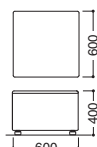

連結機能

付属の金具により横連結が可能です。

■カラーバリエーション (布)

■共通仕様
本体/ウレタンフォーム
脚部/ナイロン
張材/布
●連結機能付

■テーブル共通仕様
天板/メラミン化粧板、小口塗装
本体/ウレタンフォーム
脚部/ナイロン
●連結機能付

■スツール

LB-440SFN ライトグレー
LB-440SFN …… ¥70,700
D08556E2 ライトグレー
D08557E2 ボルドー
D08558E2 ミディアムグレー
D08559E2 ティーグリーン
D08560E2 インディゴ
D08561E2 バレンシアオレンジ
D08562E2 グリーン
D08563E2 チャコールグレー
W600×D600×H400

■コーナースツール

LB-445CFN インディゴ
LB-445CFN …… ¥73,700
D08564E2 ライトグレー
D08565E2 ボルドー
D08566E2 ミディアムグレー
D08567E2 ティーグリーン
D08568E2 インディゴ
D08569E2 バレンシアオレンジ
D08570E2 グリーン
D08571E2 チャコールグレー
W600×D600×H400

■外コーナースツール

LB-449RFN ティーグリーン
LB-449RFN …… ¥69,900
D08572E2 ライトグレー
D08573E2 ボルドー
D08574E2 ミディアムグレー
D08575E2 ティーグリーン
D08576E2 インディゴ
D08577E2 バレンシアオレンジ
D08578E2 グリーン
D08579E2 チャコールグレー
W620×D600×H400

■サイドテーブル

LB-440TFN ボルドー
LB-440TFN …… ¥106,300
D08604E2 ライトグレー
D08605E2 ボルドー
D08606E2 ミディアムグレー
D08607E2 ティーグリーン
D08608E2 インディゴ
D08609E2 バレンシアオレンジ
D08610E2 グリーン
D08611E2 チャコールグレー
W600×D600×H400

■コーナーテーブル

LB-445TFN ミディアムグレー
LB-445TFN …… ¥107,600
D08612E2 ライトグレー
D08613E2 ボルドー
D08614E2 ミディアムグレー
D08615E2 ティーグリーン
D08616E2 インディゴ
D08617E2 バレンシアオレンジ
D08618E2 グリーン
D08619E2 チャコールグレー
W600×D600×H400

■Rテーブル

LB-449TFN インディゴ
LB-449TFN …… ¥107,600
D08620E2 ライトグレー
D08621E2 ボルドー
D08622E2 ミディアムグレー
D08623E2 ティーグリーン
D08624E2 インディゴ
D08625E2 バレンシアオレンジ
D08626E2 グリーン
D08627E2 チャコールグレー
W620×D600×H400

※表示価格は税抜価格です。消費税を別途承ります。

●商品の種類によっては、多少納期を要するものもあります。 ●価格には運賃、諸経費等は含まれておりません。別途申し受けます。