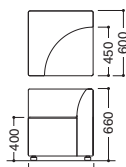

LB-440シリーズ 

16

ラウンジ・ロビーチェア

■コーナーチェア

LB-440CFN ライトグレー  
**LB-440CFN** …… ¥125,100  
 D08540E2 ライトグレー  
 D08541E2 ボルドー  
 D08542E2 ミディアムグレー  
 D08543E2 ティーグリーン  
 D08544E2 インディゴ  
 D08545E2 バレンシアオレンジ  
 D08546E2 グリーン  
 D08547E2 チャコールグレー  
 W600×D600×SH400・H660