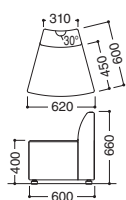

LB-445SFN ティーグリーン
LB-445SFN …… ¥112,000
D08588E2 ライトグレー
D08589E2 ボルドー
D08590E2 ミディアムグレー
D08591E2 ティーグリーン
D08592E2 インディゴ
D08593E2 バレンシアオレンジ
D08594E2 グリーン
D08595E2 チャコールグレー
W620×D600×SH400・H660