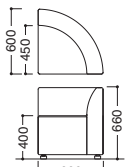

LB-449CFN ボルドー
LB-449CFN …… ¥120,600
D08548E2 ライトグレー
D08549E2 ボルドー
D08550E2 ミディアムグレー
D08551E2 ティーグリーン
D08552E2 インディゴ
D08553E2 バレンシアオレンジ
D08554E2 グリーン
D08555E2 チャコールグレー
W600×D600×SH400・H660