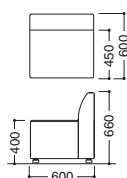

LB-440シリーズ

16

ラウンジ・ロビーチェア

■コーナーチェア

LB-440CFN ライトグレー
LB-440CFN …… ¥125,100
D08540E2 ライトグレー
D08541E2 ボルドー
D08542E2 ミディアムグレー
D08543E2 ティーグリーン
D08544E2 インディゴ
D08545E2 バレンシアオレンジ
D08546E2 グリーン
D08547E2 チャコールグレー
W600×D600×SH400・H660

■Rコーナーチェア

LB-449CFN ボルドー
LB-449CFN …… ¥120,600
D08548E2 ライトグレー
D08549E2 ボルドー
D08550E2 ミディアムグレー
D08551E2 ティーグリーン
D08552E2 インディゴ
D08553E2 バレンシアオレンジ
D08554E2 グリーン
D08555E2 チャコールグレー
W600×D600×SH400・H660

■1人用背付チェア

LB-440LFN インディゴ
LB-440LFN …… ¥90,100
D08580E2 ライトグレー
D08581E2 ボルドー
D08582E2 ミディアムグレー
D08583E2 ティーグリーン
D08584E2 インディゴ
D08585E2 バレンシアオレンジ
D08586E2 グリーン
D08587E2 チャコールグレー
W600×D600×SH400・H660

■外コーナーチェア

LB-445SFN ティーグリーン
LB-445SFN …… ¥112,000
D08588E2 ライトグレー
D08589E2 ボルドー
D08590E2 ミディアムグレー
D08591E2 ティーグリーン
D08592E2 インディゴ
D08593E2 バレンシアオレンジ
D08594E2 グリーン
D08595E2 チャコールグレー
W620×D600×SH400・H660

■内コーナーチェア

LB-445UFN ミディアムグレー
LB-445UFN …… ¥112,000
D08596E2 ライトグレー
D08597E2 ボルドー
D08598E2 ミディアムグレー
D08599E2 ティーグリーン
D08600E2 インディゴ
D08601E2 バレンシアオレンジ
D08602E2 グリーン
D08603E2 チャコールグレー
W620×D600×SH400・H660