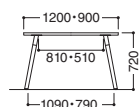

BT-6712・6790

■円形タイプ