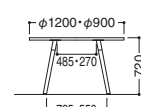

天板エッジ

■共通仕様

天板 / 29mm厚、メラミン化粧板
エッジ部 / ABS樹脂エッジ巻
フレーム / スチール、粉体塗装(ホワイト)
脚部 / φ50 プナ材、
ウレタン塗装 (ナチュラル色)

●アジャスター付

■長方形タイプ

BT-6789 ベールウッド

W	D	H	機種	天板カラー		税抜価格
				ホワイト	ベールウッド	
1800	900	720	BT-6789	B13750C4	B13751C4	¥167,700
	750		BT-6787	B13752C4	B13753C4	¥165,200
900	BT-6759		B13754C4	B13755C4	¥163,900	
1500	750		BT-6757	B13756C4	B13757C4	¥161,400
1200		BT-6727	B13758C4	B13759C4	¥148,300	

BT-6789・6787・6759・6757・6727

■正方形タイプ

BT-6712 ベールウッド

BT-6712・6790

■円形タイプ

BT-6712R ホワイト

BT-6712R・6790R

W	D	H	機種	天板カラー		税抜価格
				ホワイト	ベールウッド	
1200	1200	720	BT-6712	B13760C4	B13761C4	¥154,900
900	900		BT-6790	B13762C4	B13763C4	¥130,200

φ	H	機種	天板カラー		税抜価格
			ホワイト	ベールウッド	
1200	720	BT-6712R	B13764C4	B13765C4	¥160,700
900		BT-6790R	B13766C4	B13767C4	¥134,100

※表示価格は税抜価格です。消費税を別途承ります。

●商品の種類によっては、多少納期を要するものもあります。 ●価格には運賃、諸経費等は含まれておりません。別途申し受けます。