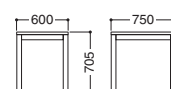

FT-4700シリーズ NEW

FT-4718 ナチュラル

FT-4715 ブラウン

FT-4712 ダークブラウン

W	D	H	機種	天板カラー			税抜価格
				ナチュラル	ブラウン	ダークブラウン	
1800	900	705	FT-4718	B08124C5	B08125C5	B08126C5	¥184,900
1500	750		FT-4715	B08127C5	B08128C5	B08129C5	¥150,300
1200			FT-4712	B08130C5	B08131C5	B08132C5	¥126,200
600			FT-4706	B08133C5	B08134C5	B08135C5	¥102,200

FT-4718

FT-4715

FT-4712

FT-4706

■本体：カラーバリエーション

ナチュラル (5N)

ブラウン (3N)

ダークブラウン (1N)

天板エッジ

■共通仕様

天板 / 29mm厚、メラミン化粧板
エッジ部 / ABS樹脂エッジ巻
フレーム / スチール、粉体塗装(ホワイト)
脚部 / φ50 プナ材、
ウレタン塗装 (ナチュラル色)

●アジャスター付

■長方形タイプ

BT-6789 ベールウッド

W	D	H	機種	天板カラー		税抜価格
				ホワイト	ベールウッド	
1800	900	720	BT-6789	B13750C4	B13751C4	¥167,700
	750		BT-6787	B13752C4	B13753C4	¥165,200
900	BT-6759		B13754C4	B13755C4	¥163,900	
1500	750		BT-6757	B13756C4	B13757C4	¥161,400
1200		BT-6727	B13758C4	B13759C4	¥148,300	