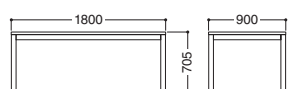

FT-4700シリーズ NEW

FT-4718 ナチュラル

FT-4715 ブラウン

FT-4712 ダークブラウン

W	D	H	機種	天板カラー			税抜価格
				ナチュラル	ブラウン	ダークブラウン	
1800	900	705	FT-4718	B08124C5	B08125C5	B08126C5	¥184,900
1500	750		FT-4715	B08127C5	B08128C5	B08129C5	¥150,300
1200			FT-4712	B08130C5	B08131C5	B08132C5	¥126,200
600			FT-4706	B08133C5	B08134C5	B08135C5	¥102,200

FT-4718

FT-4715

FT-4712

FT-4706

■本体：カラーバリエーション

ナチュラル (5N)

ブラウン (3N)

ダークブラウン (1N)