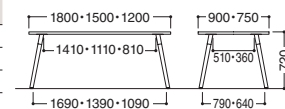

天板エッジ

■共通仕様

天板 / 29mm厚、メラミン化粧板
エッジ部 / ABS樹脂エッジ巻
フレーム / スチール、粉体塗装(ホワイト)
脚部 / φ50 プナ材、
ウレタン塗装 (ナチュラル色)

●アジャスター付

■長方形タイプ

BT-6789 ベールウッド

W	D	H	機種	天板カラー		税抜価格
				ホワイト	ベールウッド	
1800	900	720	BT-6789	B13750C4	B13751C4	¥167,700
	750		BT-6787	B13752C4	B13753C4	¥165,200
900	BT-6759		B13754C4	B13755C4	¥163,900	
1500	750		BT-6757	B13756C4	B13757C4	¥161,400
1200		BT-6727	B13758C4	B13759C4	¥148,300	

BT-6789・6787・6759・6757・6727

■正方形タイプ

BT-6712 ベールウッド

BT-6712・6790

■円形タイプ

BT-6712R ホワイト

BT-6712R・6790R

W	D	H	機種	天板カラー		税抜価格
				ホワイト	ベールウッド	
1200	1200	720	BT-6712	B13760C4	B13761C4	¥154,900
900	900		BT-6790	B13762C4	B13763C4	¥130,200