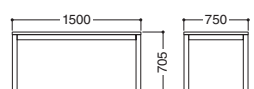

FT-4700シリーズ NEW

FT-4718 ナチュラル

FT-4715 ブラウン

FT-4712 ダークブラウン

W	D	H	機種	天板カラー			税抜価格
				ナチュラル	ブラウン	ダークブラウン	
1800	900	705	FT-4718	B08124C5	B08125C5	B08126C5	¥184,900
1500	750		FT-4715	B08127C5	B08128C5	B08129C5	¥150,300
1200			FT-4712	B08130C5	B08131C5	B08132C5	¥126,200
600			FT-4706	B08133C5	B08134C5	B08135C5	¥102,200

FT-4718

FT-4715

FT-4712

FT-4706

■本体：カラーバリエーション

ナチュラル (5N)

ブラウン (3N)

ダークブラウン (1N)

天板エッジ

■共通仕様

天板 / 29mm厚、メラミン化粧板
エッジ部 / ABS樹脂エッジ巻
フレーム / スチール、粉体塗装(ホワイト)
脚部 / φ50 プナ材、
ウレタン塗装 (ナチュラル色)

●アジャスター付

■長方形タイプ

BT-6789 ベールウッド

W	D	H	機種	天板カラー		税抜価格
				ホワイト	ベールウッド	
1800	900	720	BT-6789	B13750C4	B13751C4	¥167,700
	750		BT-6787	B13752C4	B13753C4	¥165,200
900	BT-6759		B13754C4	B13755C4	¥163,900	
1500	750		BT-6757	B13756C4	B13757C4	¥161,400
1200		BT-6727	B13758C4	B13759C4	¥148,300	