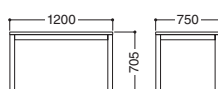

FT-4700シリーズ NEW

FT-4718 ナチュラル

FT-4715 ブラウン

FT-4712 ダークブラウン

W	D	H	機種	天板カラー			税抜価格
				ナチュラル	ブラウン	ダークブラウン	
1800	900	705	FT-4718	B08124C5	B08125C5	B08126C5	¥184,900
1500	750		FT-4715	B08127C5	B08128C5	B08129C5	¥150,300
1200			FT-4712	B08130C5	B08131C5	B08132C5	¥126,200
600			FT-4706	B08133C5	B08134C5	B08135C5	¥102,200

FT-4718

FT-4715

FT-4712

FT-4706

■本体：カラーバリエーション

ナチュラル (5N)

ブラウン (3N)

ダークブラウン (1N)