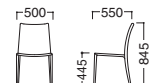

KC-460 ワインレッド

KC-460 ブラウン

KC-460 ダークブラウン

KC-460 グレー

KC-460 ブラック

KC-460 ¥43,000

- B20512T3 ベージュ
- B20513T3 イエロー
- B20514T3 オレンジ
- B20515T3 レッド
- B20516T3 ワインレッド
- B20517T3 ブラウン
- B20518T3 ダークブラウン
- B20519T3 グレー
- B20520T3 ブラック

W500×D550×SH445+H845
座・脚部/リサイクルレザー
フレーム部/スチールパイプ

15

インフォーマルコミュニケーション

■カウンタータイプ

■カラーバリエーション (リサイクルレザー)

ブラック

ベージュ

ダークブラウン