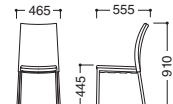

RS-92HF・RS-92HV