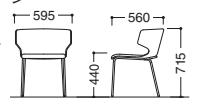

KC-140シリーズ

テーブルは参考商品です。

■キャスター脚タイプ

■布張り

KC-140CF ¥64,700

B08661C5 レッド
B08662C5 イエローグリーン
B08663C5 グレー
B08664C5 ダークブルー
W595×D560×SH440・H715
質量/7.8kg
●キャスター付

KC-140CF グレー

■4本脚タイプ

■布張り

KC-141AF ¥61,500

B08667C5 レッド
B08668C5 イエローグリーン
B08669C5 グレー
B08670C5 ダークブルー
W595×D560×SH440・H715
質量/7.8kg

KC-141AF レッド

■共通仕様
本体/軟質ウレタン(布張り)
脚部/スチールパイプ クロームメッキ

■カラーバリエーション (布)

レッド イエローグリーン グレー ダークブルー

※表示価格は税抜価格です。消費税を別途承ります。