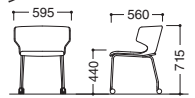

KC-140シリーズ

テーブルは参考商品です。

■キャスター脚タイプ

■布張り

KC-140CF ¥64,700

B08661C5 レッド
B08662C5 イエローグリーン
B08663C5 グレー
B08664C5 ダークブルー
W595×D560×SH440・H715
質量/7.8kg
●キャスター付

KC-140CF グレー

■4本脚タイプ