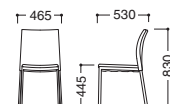

RS-92F ¥41,000

B04714C5 アイボリー
B04715C5 ゴールド
B04716C5 オレンジ
B04717C5 ブラック
W465×D530×SH445・H830
質量/6.3kg

スタッキング

RS-92V ブラック

■ビニールレザー張り

RS-92V ¥39,800

B04718C5 ブラック
B04719C5 ホワイト
B04720C5 ライトグリーン
B04721C5 ライトブルー
W465×D530×SH445・H830
質量/6.3kg

■カラーバリエーション (布)

アイボリー ゴールド オレンジ ブラック

■カラーバリエーション (ビニールレザー) 防汚、難燃、伸縮、耐アルコール、耐移行

ブラック ホワイト ライトグリーン ライトブルー

RS-92HF・RS-92HV

RS-92F・RS-92V

座裏のカバーには前側・両サイドにスリットが入っており、持ち運びしやすくなっております。スタッキングは4脚まで可能。

■共通仕様
背・座/ウレタンフォーム
フレーム部/スチール、粉体塗装(シルバー)

KC-140シリーズ

テーブルは参考商品です。

■キャスター脚タイプ

■布張り

KC-140CF ¥64,700

B08661C5 レッド
B08662C5 イエローグリーン
B08663C5 グレー
B08664C5 ダークブルー
W595×D560×SH440・H715
質量/7.8kg
●キャスター付

KC-140CF グレー

■4本脚タイプ