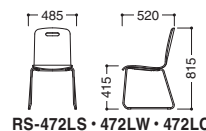

スタッキング

RS-473LSVR
ホワイト×グリーン

■4本脚タイプ

| 機種 | タイプ | 本体カラー | 品番 | 税抜価格 | |
|------------|---------|-------------|------------------------------|----------------------------------|---------|
| RS-470LS | プライウッド | スタンダード ホワイト | B19100C5 | ¥25,900 | |
| RS-470LW | | 木目 | ライトナチュラル ナチュラル ダークブラウン | B19110C5 B19120C5 B19130C5 | ¥28,000 |
| RS-470LC | | コンビ | ホワイト×グリーン | B19140C5 | ¥28,000 |
| RS-471LSVR | | スタンダード ホワイト | B2129□C5 | ¥31,000 | |
| RS-471LWVR | 座クッション付 | 木目 | ライトナチュラル ナチュラル ダークブラウン | B2130□C5 B2131□C5 B2132□C5 | ¥33,000 |
| RS-471LCVR | | コンビ | ホワイト×グリーン | B2133□C5 | ¥33,000 |

■ループ脚タイプ

| 機種 | タイプ | 本体カラー | 品番 | 税抜価格 | |
|------------|---------|-------------|------------------------------|----------------------------------|---------|
| RS-472LS | プライウッド | スタンダード ホワイト | B19150C5 | ¥29,900 | |
| RS-472LW | | 木目 | ライトナチュラル ナチュラル ダークブラウン | B19160C5 B19170C5 B19180C5 | ¥31,900 |
| RS-472LC | | コンビ | ホワイト×グリーン | B19190C5 | ¥31,900 |
| RS-473LSVR | | スタンダード ホワイト | B2139□C5 | ¥34,800 | |
| RS-473LWVR | 座クッション付 | 木目 | ライトナチュラル ナチュラル ダークブラウン | B2140□C5 B2141□C5 B2142□C5 | ¥36,900 |
| RS-473LCVR | | コンビ | ホワイト×グリーン | B2143□C5 | ¥36,900 |