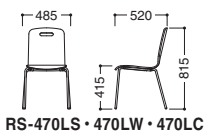

■張地カラーバリエーション (ビニールレザー)

カラーの指定は品番の□に下記のカラー番号を入れてください。

1=ホワイト (A70)   2=ローズ (A74)   3=グレー (A91)   4=オレンジ (A80)   5=ブラウン (A26)

■本体カラー

ホワイト   ライトナチュラル   ナチュラル   ダークブラウン   ホワイト×グリーン

■共通仕様

本体 / ラバーウッド成型合板
表面材 / メラミン化粧板
座クッション / ウレタンフォーム
脚部 / スチールパイプ、クロームメッキ
梱包単位 / 2脚入

※スタッキングは
6脚まで可能です。

■ローバックタイプ

スタッキング

スタッキング

スタッキング

スタッキング

■4本脚タイプ

機種	タイプ	本体カラー	品番	税抜価格	
RS-470LS	プライウッド	スタンダード ホワイト	B19100C5	¥25,900	
RS-470LW		木目	ライトナチュラル ナチュラル ダークブラウン	B19110C5 B19120C5 B19130C5	¥28,000
RS-470LC		コンビ	ホワイト×グリーン	B19140C5	¥28,000
RS-471LSVR		スタンダード ホワイト	B2129□C5	¥31,000	
RS-471LWVR	座クッション付	木目	ライトナチュラル ナチュラル ダークブラウン	B2130□C5 B2131□C5 B2132□C5	¥33,000
RS-471LCVR		コンビ	ホワイト×グリーン	B2133□C5	¥33,000

■ループ脚タイプ

機種	タイプ	本体カラー	品番	税抜価格	
RS-472LS	プライウッド	スタンダード ホワイト	B19150C5	¥29,900	
RS-472LW		木目	ライトナチュラル ナチュラル ダークブラウン	B19160C5 B19170C5 B19180C5	¥31,900
RS-472LC		コンビ	ホワイト×グリーン	B19190C5	¥31,900
RS-473LSVR		スタンダード ホワイト	B2139□C5	¥34,800	
RS-473LWVR	座クッション付	木目	ライトナチュラル ナチュラル ダークブラウン	B2140□C5 B2141□C5 B2142□C5	¥36,900
RS-473LCVR		コンビ	ホワイト×グリーン	B2143□C5	¥36,900

※表示価格は税抜価格です。消費税を別途承ります。

●商品の種類によっては、多少納期を要するものもあります。 ●価格には運賃、諸経費等は含まれておりません。別途申し受けます。