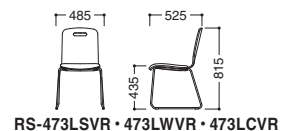

■ループ脚タイプ

機種	タイプ	本体カラー	品番	税抜価格	
RS-472LS	プライウッド	スタンダード ホワイト	B19150C5	¥29,900	
RS-472LW		木目	ライトナチュラル ナチュラル ダークブラウン	B19160C5 B19170C5 B19180C5	¥31,900
RS-472LC		コンビ	ホワイト×グリーン	B19190C5	¥31,900
RS-473LSVR		スタンダード ホワイト	B2139□C5	¥34,800	
RS-473LWVR	座クッション付	木目	ライトナチュラル ナチュラル ダークブラウン	B2140□C5 B2141□C5 B2142□C5	¥36,900
RS-473LCVR		コンビ	ホワイト×グリーン	B2143□C5	¥36,900