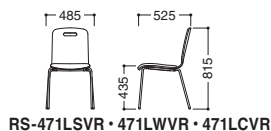

■張地カラーバリエーション (ビニールレザー)

カラーの指定は品番の□に下記のカラー番号を入れてください。

1=ホワイト (A70)   2=ローズ (A74)   3=グレー (A91)   4=オレンジ (A80)   5=ブラウン (A26)

■本体カラー

ホワイト   ライトナチュラル   ナチュラル   ダークブラウン   ホワイト×グリーン

■共通仕様

本体 / ラバーウッド成型合板
表面材 / メラミン化粧板
座クッション / ウレタンフォーム
脚部 / スチールパイプ、クロームメッキ
梱包単位 / 2脚入

※スタッキングは
6脚まで可能です。

■ローバックタイプ

スタッキング

スタッキング

スタッキング

スタッキング

■4本脚タイプ

機種	タイプ	本体カラー	品番	税抜価格	
RS-470LS	プライウッド	スタンダード ホワイト	B19100C5	¥25,900	
RS-470LW		木目	ライトナチュラル ナチュラル ダークブラウン	B19110C5 B19120C5 B19130C5	¥28,000
RS-470LC		コンビ	ホワイト×グリーン	B19140C5	¥28,000
RS-471LSVR		スタンダード ホワイト	B2129□C5	¥31,000	
RS-471LWVR	座クッション付	木目	ライトナチュラル ナチュラル ダークブラウン	B2130□C5 B2131□C5 B2132□C5	¥33,000
RS-471LCVR		コンビ	ホワイト×グリーン	B2133□C5	¥33,000

■ループ脚タイプ

機種	タイプ	本体カラー	品番	税抜価格	
RS-472LS	プライウッド	スタンダード ホワイト	B19150C5	¥29,900	
RS-472LW		木目	ライトナチュラル ナチュラル ダークブラウン	B19160C5 B19170C5 B19180C5	¥31,900
RS-472LC		コンビ	ホワイト×グリーン	B19190C5	¥31,900
RS-473LSVR		スタンダード ホワイト	B2139□C5	¥34,800	
RS-473LWVR	座クッション付	木目	ライトナチュラル ナチュラル ダークブラウン	B2140□C5 B2141□C5 B2142□C5	¥36,900
RS-473LCVR		コンビ	ホワイト×グリーン	B2143□C5	¥36,900

※表示価格は税抜価格です。消費税を別途承ります。

●商品の種類によっては、多少納期を要するものもあります。 ●価格には運賃、諸経費等は含まれておりません。別途申し受けます。