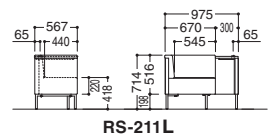

RS-210シリーズ

シチュエーションに応じ、ソファの形状やレイアウトの組み合わせを変えることで1人用の作業スペース、待合室のソファなど様々な使い方ができます。

■カラーバリエーション (布)

ホワイト イエロー オレンジ レッド

グリーン ライトブルー ブルー

■パネルカラー

グレー

■天板カラー

トリニティオーク(460K)

■共通仕様

パネル部・本体/ウレタンフォーム
天板/25mm厚メラミン化粧板
脚部/25角スチールパイプ、焼付塗装(ブラック)
張材/布
●コードホルル付 ●アジャスター付

テーブル

天板下には十分な下肢空間を確保しており、足もスッキリと入ります。

コードホルル

■3面パネル付き

■左天板タイプ

RS-213LN …… ¥464,800
B16839E2 グレー×ホワイト
B16840E2 グレー×イエロー
B16841E2 グレー×オレンジ
B16842E2 グレー×レッド
B16843E2 グレー×グリーン
B16844E2 グレー×ライトブルー
B16845E2 グレー×ブルー
W1034×D594×SH418×H1298

■右天板タイプ

RS-213RN …… ¥464,800
B16860E2 グレー×ホワイト
B16861E2 グレー×イエロー
B16862E2 グレー×オレンジ
B16863E2 グレー×レッド
B16864E2 グレー×グリーン
B16865E2 グレー×ライトブルー
B16866E2 グレー×ブルー
W1034×D594×SH418×H1298

■2面パネル付き

■左天板タイプ

RS-212LN …… ¥412,000
B16846E2 グレー×ホワイト
B16847E2 グレー×イエロー
B16848E2 グレー×オレンジ
B16849E2 グレー×レッド
B16850E2 グレー×グリーン
B16851E2 グレー×ライトブルー
B16852E2 グレー×ブルー
W1007×D594×SH418×H1298

■右天板タイプ

RS-212RN …… ¥412,000
B16867E2 グレー×ホワイト
B16868E2 グレー×イエロー
B16869E2 グレー×オレンジ
B16870E2 グレー×レッド
B16871E2 グレー×グリーン
B16872E2 グレー×ライトブルー
B16873E2 グレー×ブルー
W1007×D594×SH418×H1298

■パネル無し

■左天板タイプ

RS-211LN …… ¥346,200
B16853E2 グレー×ホワイト
B16854E2 グレー×イエロー
B16855E2 グレー×オレンジ
B16856E2 グレー×レッド
B16857E2 グレー×グリーン
B16858E2 グレー×ライトブルー
B16859E2 グレー×ブルー
W975×D567×SH418×H714

■右天板タイプ

RS-211RN …… ¥346,200
B16874E2 グレー×ホワイト
B16875E2 グレー×イエロー
B16876E2 グレー×オレンジ
B16877E2 グレー×レッド
B16878E2 グレー×グリーン
B16879E2 グレー×ライトブルー
B16880E2 グレー×ブルー
W975×D567×SH418×H714

■クッション

RS-210C …… ¥27,000

B18042E2 グレー
B18043E2 イエロー
B18044E2 レッド
B18045E2 ブルー
W440×D280×t130
本体/ウレタンフォーム 張材/布

■カラーバリエーション

グレー イエロー レッド ブルー

*表示価格は税抜価格です。消費税を別途承ります。

●商品の種類によっては、多少納期を要するものもあります。 ●価格には運賃、諸経費等は含まれておりません。別途申し受けます。