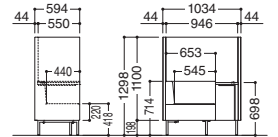

背面

■左天板タイプ

RS-213LN …… ¥464,800
B16839E2 グレー×ホワイト
B16840E2 グレー×イエロー
B16841E2 グレー×オレンジ
B16842E2 グレー×レッド
B16843E2 グレー×グリーン
B16844E2 グレー×ライトブルー
B16845E2 グレー×ブルー
W1034×D594×SH418×H1298

■右天板タイプ

RS-213RN …… ¥464,800
B16860E2 グレー×ホワイト
B16861E2 グレー×イエロー
B16862E2 グレー×オレンジ
B16863E2 グレー×レッド
B16864E2 グレー×グリーン
B16865E2 グレー×ライトブルー
B16866E2 グレー×ブルー
W1034×D594×SH418×H1298