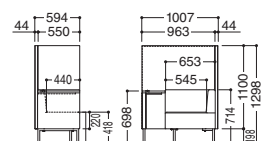

RS-210シリーズ

シチュエーションに応じ、ソファの形状やレイアウトの組み合わせを変えることで1人用の作業スペース、待合室のソファなど様々な使い方ができます。

■カラーバリエーション (布)

ホワイト イエロー オレンジ レッド

グリーン ライトブルー ブルー

■パネルカラー

グレー

■天板カラー

トリニティオーク(460K)

■共通仕様

パネル部・本体/ウレタンフォーム
天板/25mm厚メラミン化粧板
脚部/25角スチールパイプ、焼付塗装(ブラック)
張材/布
●コードホルル付 ●アジャスター付

テーブル

天板下には十分な下肢空間を確保しており、足もスッキリと入ります。

コードホルル

■3面パネル付き

■左天板タイプ

RS-213LN …… ¥464,800
B16839E2 グレー×ホワイト
B16840E2 グレー×イエロー
B16841E2 グレー×オレンジ
B16842E2 グレー×レッド
B16843E2 グレー×グリーン
B16844E2 グレー×ライトブルー
B16845E2 グレー×ブルー
W1034×D594×SH418×H1298

■右天板タイプ

RS-213RN …… ¥464,800
B16860E2 グレー×ホワイト
B16861E2 グレー×イエロー
B16862E2 グレー×オレンジ
B16863E2 グレー×レッド
B16864E2 グレー×グリーン
B16865E2 グレー×ライトブルー
B16866E2 グレー×ブルー
W1034×D594×SH418×H1298

■2面パネル付き

■左天板タイプ

RS-212LN …… ¥412,000
B16846E2 グレー×ホワイト
B16847E2 グレー×イエロー
B16848E2 グレー×オレンジ
B16849E2 グレー×レッド
B16850E2 グレー×グリーン
B16851E2 グレー×ライトブルー
B16852E2 グレー×ブルー
W1007×D594×SH418×H1298

■右天板タイプ

RS-212RN …… ¥412,000
B16867E2 グレー×ホワイト
B16868E2 グレー×イエロー
B16869E2 グレー×オレンジ
B16870E2 グレー×レッド
B16871E2 グレー×グリーン
B16872E2 グレー×ライトブルー
B16873E2 グレー×ブルー
W1007×D594×SH418×H1298

RS-212R

■パネル無し

■左天板タイプ

RS-211LN …… ¥346,200
B16853E2 グレー×ホワイト
B16854E2 グレー×イエロー
B16855E2 グレー×オレンジ
B16856E2 グレー×レッド
B16857E2 グレー×グリーン
B16858E2 グレー×ライトブルー
B16859E2 グレー×ブルー
W975×D567×SH418×H714

■右天板タイプ

RS-211RN …… ¥346,200
B16874E2 グレー×ホワイト
B16875E2 グレー×イエロー
B16876E2 グレー×オレンジ
B16877E2 グレー×レッド
B16878E2 グレー×グリーン
B16879E2 グレー×ライトブルー
B16880E2 グレー×ブルー
W975×D567×SH418×H714

■クッション

RS-210C …… ¥27,000

B18042E2 グレー
B18043E2 イエロー
B18044E2 レッド
B18045E2 ブルー
W440×D280×t130
本体/ウレタンフォーム 張材/布

■カラーバリエーション

グレー イエロー レッド ブルー

*表示価格は税抜価格です。消費税を別途承ります。

●商品の種類によっては、多少納期を要するものもあります。 ●価格には運賃、諸経費等は含まれておりません。別途申し受けます。