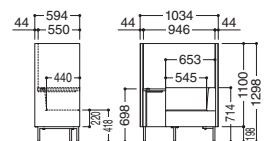

RS-210シリーズ

シチュエーションに応じ、ソファの形状やレイアウトの組み合わせを変えることで1人用の作業スペース、待合室のソファなど様々な使い方ができます。

■カラーバリエーション (布)

ホワイト イエロー オレンジ レッド

グリーン ライトブルー ブルー

■パネルカラー

グレー

■天板カラー

トリニティオーク(460K)

■共通仕様

パネル部・本体/ウレタンフォーム
天板/25mm厚メラミン化粧板
脚部/25角スチールパイプ、焼付塗装(ブラック)
張材/布
●コードホルル付 ●アジャスター付

テーブル

天板下には十分な下肢空間を確保しており、足もスッキリと入ります。

コードホルル

■3面パネル付き

■左天板タイプ

RS-213LN …… ¥464,800
B16839E2 グレー×ホワイト
B16840E2 グレー×イエロー
B16841E2 グレー×オレンジ
B16842E2 グレー×レッド
B16843E2 グレー×グリーン
B16844E2 グレー×ライトブルー
B16845E2 グレー×ブルー
W1034×D594×SH418×H1298

■右天板タイプ

RS-213RN …… ¥464,800
B16860E2 グレー×ホワイト
B16861E2 グレー×イエロー
B16862E2 グレー×オレンジ
B16863E2 グレー×レッド
B16864E2 グレー×グリーン
B16865E2 グレー×ライトブルー
B16866E2 グレー×ブルー
W1034×D594×SH418×H1298

RS-213R

■2面パネル付き

■左天板タイプ

RS-212LN …… ¥412,000
B16846E2 グレー×ホワイト
B16847E2 グレー×イエロー
B16848E2 グレー×オレンジ
B16849E2 グレー×レッド
B16850E2 グレー×グリーン
B16851E2 グレー×ライトブルー
B16852E2 グレー×ブルー
W1007×D594×SH418×H1298

■右天板タイプ

RS-212RN …… ¥412,000
B16867E2 グレー×ホワイト
B16868E2 グレー×イエロー
B16869E2 グレー×オレンジ
B16870E2 グレー×レッド
B16871E2 グレー×グリーン
B16872E2 グレー×ライトブルー
B16873E2 グレー×ブルー
W1007×D594×SH418×H1298

■パネル無し

■左天板タイプ

RS-211LN …… ¥346,200
B16853E2 グレー×ホワイト
B16854E2 グレー×イエロー
B16855E2 グレー×オレンジ
B16856E2 グレー×レッド
B16857E2 グレー×グリーン
B16858E2 グレー×ライトブルー
B16859E2 グレー×ブルー
W975×D567×SH418×H714

■右天板タイプ

RS-211RN …… ¥346,200
B16874E2 グレー×ホワイト
B16875E2 グレー×イエロー
B16876E2 グレー×オレンジ
B16877E2 グレー×レッド
B16878E2 グレー×グリーン
B16879E2 グレー×ライトブルー
B16880E2 グレー×ブルー
W975×D567×SH418×H714

■クッション

RS-210C …… ¥27,000

B18042E2 グレー
B18043E2 イエロー
B18044E2 レッド
B18045E2 ブルー
W440×D280×t130
本体/ウレタンフォーム 張材/布

■カラーバリエーション

グレー イエロー レッド ブルー

*表示価格は税抜価格です。消費税を別途承ります。

●商品の種類によっては、多少納期を要するものもあります。 ●価格には運賃、諸経費等は含まれておりません。別途申し受けます。