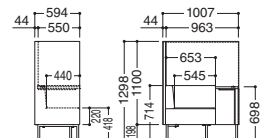

RS-210シリーズ

シチュエーションに応じ、ソファの形状やレイアウトの組み合わせを変えることで1人用の作業スペース、待合室のソファなど様々な使い方ができます。

■カラーバリエーション (布)

ホワイト イエロー オレンジ レッド

グリーン ライトブルー ブルー

■パネルカラー

グレー

■天板カラー

トリニティオーク(460K)

■共通仕様

パネル部・本体/ウレタンフォーム
天板/25mm厚メラミン化粧板
脚部/25角スチールパイプ、焼付塗装(ブラック)
張材/布
●コードホルル付 ●アジャスター付

テーブル

天板下には十分な下肢空間を確保しており、足もスッキリと入ります。

コードホルル

■3面パネル付き

■左天板タイプ

RS-213LN …… ¥464,800
B16839E2 グレー×ホワイト
B16840E2 グレー×イエロー
B16841E2 グレー×オレンジ
B16842E2 グレー×レッド
B16843E2 グレー×グリーン
B16844E2 グレー×ライトブルー
B16845E2 グレー×ブルー
W1034×D594×SH418×H1298

■右天板タイプ

RS-213RN …… ¥464,800
B16860E2 グレー×ホワイト
B16861E2 グレー×イエロー
B16862E2 グレー×オレンジ
B16863E2 グレー×レッド
B16864E2 グレー×グリーン
B16865E2 グレー×ライトブルー
B16866E2 グレー×ブルー
W1034×D594×SH418×H1298

■2面パネル付き

■左天板タイプ

RS-212LN …… ¥412,000
B16846E2 グレー×ホワイト
B16847E2 グレー×イエロー
B16848E2 グレー×オレンジ
B16849E2 グレー×レッド
B16850E2 グレー×グリーン
B16851E2 グレー×ライトブルー
B16852E2 グレー×ブルー
W1007×D594×SH418×H1298

■右天板タイプ

RS-212RN …… ¥412,000
B16867E2 グレー×ホワイト
B16868E2 グレー×イエロー
B16869E2 グレー×オレンジ
B16870E2 グレー×レッド
B16871E2 グレー×グリーン
B16872E2 グレー×ライトブルー
B16873E2 グレー×ブルー
W1007×D594×SH418×H1298

RS-212L

■パネル無し

■左天板タイプ

RS-211LN …… ¥346,200
B16853E2 グレー×ホワイト
B16854E2 グレー×イエロー
B16855E2 グレー×オレンジ
B16856E2 グレー×レッド
B16857E2 グレー×グリーン
B16858E2 グレー×ライトブルー
B16859E2 グレー×ブルー
W975×D567×SH418×H714

■右天板タイプ

RS-211RN …… ¥346,200
B16874E2 グレー×ホワイト
B16875E2 グレー×イエロー
B16876E2 グレー×オレンジ
B16877E2 グレー×レッド
B16878E2 グレー×グリーン
B16879E2 グレー×ライトブルー
B16880E2 グレー×ブルー
W975×D567×SH418×H714

■クッション

RS-210C …… ¥27,000

B18042E2 グレー
B18043E2 イエロー
B18044E2 レッド
B18045E2 ブルー
W440×D280×t130
本体/ウレタンフォーム 張材/布

■カラーバリエーション

グレー イエロー レッド ブルー

*表示価格は税抜価格です。消費税を別途承ります。

●商品の種類によっては、多少納期を要するものもあります。 ●価格には運賃、諸経費等は含まれておりません。別途申し受けます。