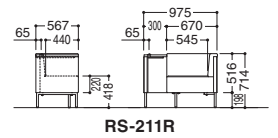

RS-210シリーズ

シチュエーションに応じ、ソファの形状やレイアウトの組み合わせを変えることで1人用の作業スペース、待合室のソファなど様々な使い方ができます。

■カラーバリエーション (布)

ホワイト イエロー オレンジ レッド

グリーン ライトブルー ブルー

■パネルカラー

グレー

■天板カラー

トリニティオーク(460K)

■共通仕様

パネル部・本体/ウレタンフォーム
天板/25mm厚メラミン化粧板
脚部/25角スチールパイプ、焼付塗装(ブラック)
張材/布
●コードホルル付 ●アジャスター付

テーブル

天板下には十分な下肢空間を確保しており、足もスッキリと入ります。

コードホルル

■3面パネル付き

■左天板タイプ

RS-213LN …… ¥464,800
B16839E2 グレー×ホワイト
B16840E2 グレー×イエロー
B16841E2 グレー×オレンジ
B16842E2 グレー×レッド
B16843E2 グレー×グリーン
B16844E2 グレー×ライトブルー
B16845E2 グレー×ブルー
W1034×D594×SH418×H1298

■右天板タイプ

RS-213RN …… ¥464,800
B16860E2 グレー×ホワイト
B16861E2 グレー×イエロー
B16862E2 グレー×オレンジ
B16863E2 グレー×レッド
B16864E2 グレー×グリーン
B16865E2 グレー×ライトブルー
B16866E2 グレー×ブルー
W1034×D594×SH418×H1298

■2面パネル付き

■左天板タイプ

RS-212LN …… ¥412,000
B16846E2 グレー×ホワイト
B16847E2 グレー×イエロー
B16848E2 グレー×オレンジ
B16849E2 グレー×レッド
B16850E2 グレー×グリーン
B16851E2 グレー×ライトブルー
B16852E2 グレー×ブルー
W1007×D594×SH418×H1298

■右天板タイプ

RS-212RN …… ¥412,000
B16867E2 グレー×ホワイト
B16868E2 グレー×イエロー
B16869E2 グレー×オレンジ
B16870E2 グレー×レッド
B16871E2 グレー×グリーン
B16872E2 グレー×ライトブルー
B16873E2 グレー×ブルー
W1007×D594×SH418×H1298

■パネル無し

■左天板タイプ

RS-211LN …… ¥346,200
B16853E2 グレー×ホワイト
B16854E2 グレー×イエロー
B16855E2 グレー×オレンジ
B16856E2 グレー×レッド
B16857E2 グレー×グリーン
B16858E2 グレー×ライトブルー
B16859E2 グレー×ブルー
W975×D567×SH418×H714

■右天板タイプ

RS-211RN …… ¥346,200
B16874E2 グレー×ホワイト
B16875E2 グレー×イエロー
B16876E2 グレー×オレンジ
B16877E2 グレー×レッド
B16878E2 グレー×グリーン
B16879E2 グレー×ライトブルー
B16880E2 グレー×ブルー
W975×D567×SH418×H714

RS-211L

■クッション

RS-210C …… ¥27,000

B18042E2 グレー
B18043E2 イエロー
B18044E2 レッド
B18045E2 ブルー
W440×D280×t130
本体/ウレタンフォーム 張材/布

■カラーバリエーション

グレー イエロー レッド ブルー

*表示価格は税抜価格です。消費税を別途承ります。

●商品の種類によっては、多少納期を要するものもあります。 ●価格には運賃、諸経費等は含まれておりません。別途申し受けます。