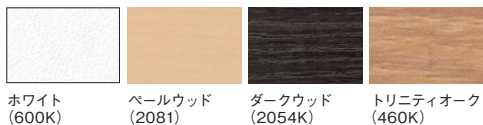

FT-3900シリーズ NEW

三角形の形状でワーカー同士の程よい距離感を実現。
コミュニケーションを促進させ、短時間で意思決定を行うハドルミーティングにも最適なテーブルです。

- Check P.426** ミーティングボードを掲載しております。
- Check P.515** RS-640シリーズを掲載しております。

トリニティオーク

FT-3900H ¥237,400
B08150E2 ホワイト
B08151E2 ベールウッド
B08152E2 ダークブラウン
B08153E2 トリニティオーク
 W1200×D1106×H1000
 天板/30mm厚、メラミン化粧板
 エッジ部/樹脂エッジ巻
 脚部/スチール粉体塗装(ブラック)
 ●アジャスター付

15

インフォーマルコミュニケーション

■天板カラーバリエーション

ワイヤリング機能

RS-3700シリーズ

- Check P.474** RS-460シリーズを掲載しております。
- Check P.362** BT-7400シリーズを掲載しております。

■天板カラーバリエーション

■共通仕様
 本体/メラミン化粧板
 棚板/ポリエステル化粧合板
 脚部/スチール粉体塗装(ブラック)
 ●アジャスター付