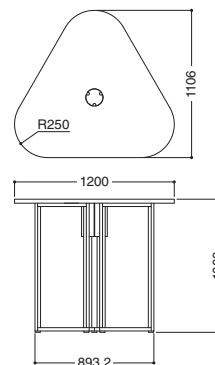

FT-3900シリーズ NEW

三角形の形状でワーカー同士の程よい距離感を実現。
コミュニケーションを促進させ、短時間で意思決定を行うハドルミーティングにも最適なテーブルです。

- Check P.426** ミーティングボードを掲載しております。
- Check P.515** RS-640シリーズを掲載しております。

トリニティオーク

FT-3900H ¥237,400
B08150E2 ホワイト
B08151E2 ベールウッド
B08152E2 ダークブラウン
B08153E2 トリニティオーク
 W1200×D1106×H1000
 天板/30mm厚、メラミン化粧板
 エッジ部/樹脂エッジ巻
 脚部/スチール粉体塗装(ブラック)
 ●アジャスター付