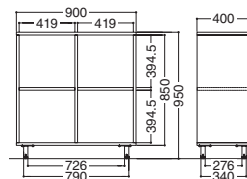

■W900タイプ

RS-3709 ベールウッド

RS-3709 ¥162,100
B15300M4 ホワイト
B15301M4 ベールウッド
B15302M4 ダークウッド
B15303M4 トリニティオーク
 W900×D400×H950

■W1200タイプ

RS-3712 ダークウッド

RS-3712 ¥208,300
B15304M4 ホワイト
B15305M4 ベールウッド
B15306M4 ダークウッド
B15307M4 トリニティオーク
 W1200×D400×H950