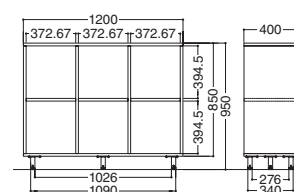

■W900タイプ

RS-3709 ベールウッド

RS-3709 ¥162,100
B15300M4 ホワイト
B15301M4 ベールウッド
B15302M4 ダークウッド
B15303M4 トリニティオーク
 W900×D400×H950

■W1200タイプ

RS-3712 ダークウッド

RS-3712 ¥208,300
B15304M4 ホワイト
B15305M4 ベールウッド
B15306M4 ダークウッド
B15307M4 トリニティオーク
 W1200×D400×H950