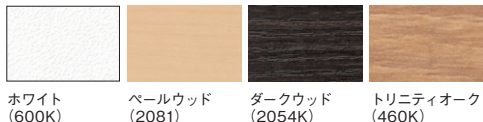

FT-3900シリーズ NEW

三角形の形状でワーカー同士の程よい距離感を実現。
コミュニケーションを促進させ、短時間で意思決定を行うハドルミーティングにも最適なテーブルです。

- Check P.426** ミーティングボードを掲載しております。
- Check P.515** RS-640シリーズを掲載しております。

トリニティオーク

FT-3900H ¥237,400
B08150E2 ホワイト
B08151E2 ベールウッド
B08152E2 ダークブラウン
B08153E2 トリニティオーク
 W1200×D1106×H1000
 天板/30mm厚、メラミン化粧板
 エッジ部/樹脂エッジ巻
 脚部/スチール粉体塗装(ブラック)
 ●アジャスター付

15

インフォーマルコミュニケーション

■天板カラーバリエーション

ワイヤリング機能

RS-3700シリーズ

- Check P.474** RS-460シリーズを掲載しております。
- Check P.362** BT-7400シリーズを掲載しております。

■天板カラーバリエーション

■共通仕様
 本体/メラミン化粧板
 棚板/ポリエステル化粧合板
 脚部/スチール粉体塗装(ブラック)
 ●アジャスター付

■W900タイプ

RS-3709 ベールウッド

RS-3709 ¥162,100
B15300M4 ホワイト
B15301M4 ベールウッド
B15302M4 ダークウッド
B15303M4 トリニティオーク
 W900×D400×H950

■W1200タイプ

RS-3712 ダークウッド

RS-3712 ¥208,300
B15304M4 ホワイト
B15305M4 ベールウッド
B15306M4 ダークウッド
B15307M4 トリニティオーク
 W1200×D400×H950