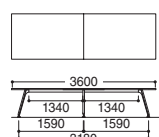

■ワイリング機能なしタイプ

■長方形タイプ

W	D	H	機種	天板カラー			税抜価格
				ホワイト	ベールウッド	ダークウッド	
4000	1200	720	BT-5940	B13626C4	B13878C4	B13628C4	¥572,700
3600			BT-5936	B12396C4	B12397C4	B12398C4	¥553,300
3200			BT-5932	B13629C4	B13879C4	B13631C4	¥500,200
2400	1000	720	BT-5924	B13632C4	B13880C4	B13634C4	¥277,800
2100			BT-5921	B13635C4	B13881C4	B13637C4	¥268,400
1800			BT-5918	B13638C4	B13882C4	B13640C4	¥204,500
1500			BT-5915	B13641C4	B13883C4	B13643C4	¥199,900

BT-5936

■正方形タイプ

BT-5912 …… ¥236,700

- B13647C4 ホワイト
- B13885C4 ベールウッド
- B13649C4 ダークウッド

W1200×D1200×H720

BT-5990 …… ¥195,900

- B13644C4 ホワイト
- B13884C4 ベールウッド
- B13646C4 ダークウッド

W900×D900×H720

■円形タイプ

BT-5912R …… ¥236,700

- B13738C4 ホワイト
- B13886C4 ベールウッド
- B13740C4 ダークウッド

φ1200×H720

■ケーブルガイド (オプション)
KG-200 …… ¥21,700
B07355C4 シルバー樹脂製

■ケーブルガイド (オプション)
KG-250 …… ¥21,700
B11994C4 ブラック樹脂製

※表示価格は税抜価格です。消費税を別途承ります。●商品の種類によっては、多少納期を要するものもあります。●価格には運賃、諸経費等は含まれておりません。別途申し受けます。
●ダーク色の天板は他色の天板と比べ、表面に汚れ(手油等)が付着した場合、目立ちやすくなっております。予めご了承ください。