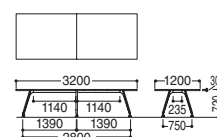

■ワイリング機能なしタイプ

■長方形タイプ

W	D	H	機種	天板カラー			税抜価格
				ホワイト	ベールウッド	ダークウッド	
4000	1200	720	BT-5940	B13626C4	B13878C4	B13628C4	¥572,700
3600			BT-5936	B12396C4	B12397C4	B12398C4	¥553,300
3200			BT-5932	B13629C4	B13879C4	B13631C4	¥500,200
2400	1000	720	BT-5924	B13632C4	B13880C4	B13634C4	¥277,800
2100			BT-5921	B13635C4	B13881C4	B13637C4	¥268,400
1800			BT-5918	B13638C4	B13882C4	B13640C4	¥204,500
1500			BT-5915	B13641C4	B13883C4	B13643C4	¥199,900

BT-5932

■正方形タイプ

BT-5912 …… ¥236,700

- B13647C4 ホワイト
- B13885C4 ベールウッド
- B13649C4 ダークウッド

W1200×D1200×H720

BT-5990 …… ¥195,900

- B13644C4 ホワイト
- B13884C4 ベールウッド
- B13646C4 ダークウッド

W900×D900×H720

■円形タイプ

BT-5912R …… ¥236,700

- B13738C4 ホワイト
- B13886C4 ベールウッド
- B13740C4 ダークウッド

φ1200×H720

■ケーブルガイド (オプション)
KG-200 …… ¥21,700
B07355C4 シルバー樹脂製

■ケーブルガイド (オプション)
KG-250 …… ¥21,700
B11994C4 ブラック樹脂製

※表示価格は税抜価格です。消費税を別途承ります。●商品の種類によっては、多少納期を要するものもあります。●価格には運賃、諸経費等は含まれておりません。別途申し受けます。
●ダーク色の天板は他色の天板と比べ、表面に汚れ(手油等)が付着した場合、目立ちやすくなっております。予めご了承ください。