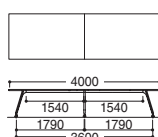

Check P.332 チェアを掲載しております。

Check P.313 チェアを掲載しております。

■ワイリング機能なしタイプ

BT-5932 ホワイト

BT-5918 ベールウッド

BT-5912 ダークウッド

BT-5912・5990

BT-5912R ホワイト

BT-5912R

■長方形タイプ

W	D	H	機種	天板カラー			税抜価格
				ホワイト	ベールウッド	ダークウッド	
4000	1200	720	BT-5940	B13626C4	B13878C4	B13628C4	¥572,700
3600			BT-5936	B12396C4	B12397C4	B12398C4	¥553,300
3200			BT-5932	B13629C4	B13879C4	B13631C4	¥500,200
2400	1000	720	BT-5924	B13632C4	B13880C4	B13634C4	¥277,800
2100			BT-5921	B13635C4	B13881C4	B13637C4	¥268,400
1800			BT-5918	B13638C4	B13882C4	B13640C4	¥204,500
1500			BT-5915	B13641C4	B13883C4	B13643C4	¥199,900