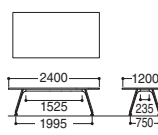

BT-5912R

■長方形タイプ

W	D	H	機種	天板カラー			税抜価格
				ホワイト	ベールウッド	ダークウッド	
4000	1200	720	BT-5940	B13626C4	B13878C4	B13628C4	¥572,700
3600			BT-5936	B12396C4	B12397C4	B12398C4	¥553,300
3200			BT-5932	B13629C4	B13879C4	B13631C4	¥500,200
2400	1000	720	BT-5924	B13632C4	B13880C4	B13634C4	¥277,800
2100			BT-5921	B13635C4	B13881C4	B13637C4	¥268,400
1800			BT-5918	B13638C4	B13882C4	B13640C4	¥204,500
1500			BT-5915	B13641C4	B13883C4	B13643C4	¥199,900

BT-5940

BT-5936

BT-5932

BT-5924

BT-5921

BT-5918

BT-5915

■正方形タイプ