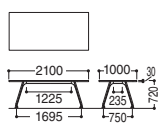

BT-5912R

■長方形タイプ

W	D	H	機種	天板カラー			税抜価格
				ホワイト	ベールウッド	ダークウッド	
4000	1200	720	BT-5940	B13626C4	B13878C4	B13628C4	¥572,700
3600			BT-5936	B12396C4	B12397C4	B12398C4	¥553,300
3200			BT-5932	B13629C4	B13879C4	B13631C4	¥500,200
2400	1000	720	BT-5924	B13632C4	B13880C4	B13634C4	¥277,800
2100			BT-5921	B13635C4	B13881C4	B13637C4	¥268,400
1800			BT-5918	B13638C4	B13882C4	B13640C4	¥204,500
1500			BT-5915	B13641C4	B13883C4	B13643C4	¥199,900

BT-5940

BT-5936

BT-5932

BT-5924

BT-5921

BT-5918

BT-5915

■正方形タイプ

BT-5912 …… ¥236,700

- B13647C4 ホワイト
- B13885C4 ベールウッド
- B13649C4 ダークウッド

W1200×D1200×H720

BT-5990 …… ¥195,900

- B13644C4 ホワイト
- B13884C4 ベールウッド
- B13646C4 ダークウッド

W900×D900×H720

■円形タイプ

BT-5912R …… ¥236,700