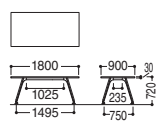

BT-5912R

■長方形タイプ

W	D	H	機種	天板カラー			税抜価格
				ホワイト	ベールウッド	ダークウッド	
4000	1200	720	BT-5940	B13626C4	B13878C4	B13628C4	¥572,700
3600			BT-5936	B12396C4	B12397C4	B12398C4	¥553,300
3200			BT-5932	B13629C4	B13879C4	B13631C4	¥500,200
2400	1000	720	BT-5924	B13632C4	B13880C4	B13634C4	¥277,800
2100			BT-5921	B13635C4	B13881C4	B13637C4	¥268,400
1800			BT-5918	B13638C4	B13882C4	B13640C4	¥204,500
1500			BT-5915	B13641C4	B13883C4	B13643C4	¥199,900

BT-5940

BT-5936

BT-5932

BT-5924

BT-5921

BT-5918

BT-5915

■正方形タイプ

BT-5912 …… ¥236,700

- B13647C4 ホワイト
- B13885C4 ベールウッド
- B13649C4 ダークウッド

W1200×D1200×H720

BT-5990 …… ¥195,900

- B13644C4 ホワイト
- B13884C4 ベールウッド
- B13646C4 ダークウッド

W900×D900×H720

■円形タイプ

BT-5912R …… ¥236,700