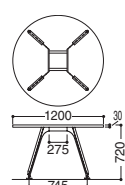

Check P.332 チェアを掲載しております。

Check P.313 チェアを掲載しております。

■ワイリング機能なしタイプ

BT-5932 ホワイト

BT-5918 ベールウッド

BT-5912 ダークウッド

BT-5912・5990

BT-5912R ホワイト

BT-5912R

■長方形タイプ

W	D	H	機種	天板カラー			税抜価格
				ホワイト	ベールウッド	ダークウッド	
4000	1200	720	BT-5940	B13626C4	B13878C4	B13628C4	¥572,700
3600			BT-5936	B12396C4	B12397C4	B12398C4	¥553,300
3200			BT-5932	B13629C4	B13879C4	B13631C4	¥500,200
2400	1000	720	BT-5924	B13632C4	B13880C4	B13634C4	¥277,800
2100			BT-5921	B13635C4	B13881C4	B13637C4	¥268,400
1800			BT-5918	B13638C4	B13882C4	B13640C4	¥204,500
1500			BT-5915	B13641C4	B13883C4	B13643C4	¥199,900