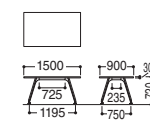

BT-5912R

■長方形タイプ

W	D	H	機種	天板カラー			税抜価格
				ホワイト	ベールウッド	ダークウッド	
4000	1200	720	BT-5940	B13626C4	B13878C4	B13628C4	¥572,700
3600			BT-5936	B12396C4	B12397C4	B12398C4	¥553,300
3200			BT-5932	B13629C4	B13879C4	B13631C4	¥500,200
2400	1000	720	BT-5924	B13632C4	B13880C4	B13634C4	¥277,800
2100			BT-5921	B13635C4	B13881C4	B13637C4	¥268,400
1800			BT-5918	B13638C4	B13882C4	B13640C4	¥204,500
1500			BT-5915	B13641C4	B13883C4	B13643C4	¥199,900

BT-5940

BT-5936

BT-5932

BT-5924

BT-5921

BT-5918

BT-5915

■正方形タイプ

BT-5912 …… ¥236,700

- B13647C4 ホワイト
- B13885C4 ベールウッド
- B13649C4 ダークウッド

W1200×D1200×H720

BT-5990 …… ¥195,900

- B13644C4 ホワイト
- B13884C4 ベールウッド
- B13646C4 ダークウッド

W900×D900×H720

■円形タイプ

BT-5912R …… ¥236,700