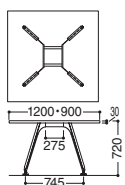

Check P.332 チェアを掲載しております。

Check P.313 チェアを掲載しております。

■ワイリング機能なしタイプ

BT-5932 ホワイト

BT-5918 ベールウッド

BT-5912 ダークウッド

BT-5912・5990

BT-5912R ホワイト

BT-5912R

■長方形タイプ

W	D	H	機種	天板カラー			税抜価格
				ホワイト	ベールウッド	ダークウッド	
4000	1200	720	BT-5940	B13626C4	B13878C4	B13628C4	¥572,700
3600			BT-5936	B12396C4	B12397C4	B12398C4	¥553,300
3200			BT-5932	B13629C4	B13879C4	B13631C4	¥500,200
2400	1000	720	BT-5924	B13632C4	B13880C4	B13634C4	¥277,800
2100			BT-5921	B13635C4	B13881C4	B13637C4	¥268,400
1800			BT-5918	B13638C4	B13882C4	B13640C4	¥204,500
1500			BT-5915	B13641C4	B13883C4	B13643C4	¥199,900