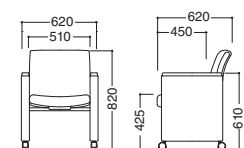

OM-365AV ¥116,800
B02857E2 ダークブラウン
B02858E2 ブラック
W620×D620×SH425・H820
肘部/FSC認証ブナ材

OM-365BV ダークブラウン

OM-365BV ¥111,000
B02854E2 ダークブラウン
B02855E2 ブラック
W620×D620×SH425・H820

OM-365AV・BV

※表示価格は税抜価格です。消費税を別途承ります。