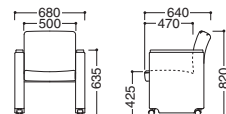

OM-755シリーズ

■カラーバリエーション (布)

ライトグレー チャコールグレー

Check P.356 テーブルを掲載しております。

OM-755FN ライトグレー

OM-755FN チャコールグレー

OM-755FN ¥132,600

B08773E2 ライトグレー
B08774E2 チャコールグレー
W680×D640×SH425・H820
背・座部/ウレタンフォーム
肘部/ラバーウッド無垢材 ウレタン塗装
張材/布
●キャスター付