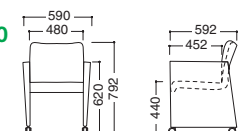

会議用  
チェア

■本革張りタイプ

■ウレタンレザー張りタイプ

**OM-570CLN** …… **¥212,900**

**B01733K1** ブラック  
W590×D592×SH440・H792  
本体/ウレタンフォーム  
張材/本革 (一部レザー)  
●キャスター付

OM-570CUN ホワイト

**OM-570CUN** …… **¥174,200**

**B01734K1** ブラック  
**B01735K1** ホワイト  
W590×D592×SH440・H792  
本体/ウレタンフォーム  
張材/ウレタンレザー  
●キャスター付

## OM-580シリーズ

■カラー (革)

ブラック

テーブルは参考商品です。

**OM-580CL** …… **¥181,100**

**D01322E2** ブラック  
W610×D625×SH445・H800  
本体/ウレタンフォーム  
張材/本革 (一部レザー)  
●キャスター付

バックシェル