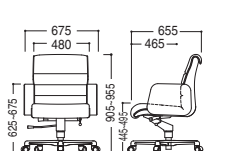

EC-700LL・705LL