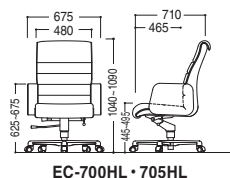

ガス上下
ロッキング

EC-700HL

EC-700HL ¥364,800
A09225E2 ブラック
 W675×D710×SH445~SH495・H1040~H1090
 肘部/ウレタンフォーム
 脚部/スチール、焼付塗装、
 ラバーウッド材カバー付
 張材/本革(一部レザー)

ガス上下
ロッキング

EC-700LL

EC-700LL ¥342,300
A09226E2 ブラック
 W675×D655×SH445~SH495・H905~H955
 肘部/ウレタンフォーム
 脚部/スチール、焼付塗装、
 ラバーウッド材カバー付
 張材/本革(一部レザー)

EC-700HL・705HL

EC-700LL・705LL

■アルミ脚タイプ

ガス上下
ロッキング

EC-705HL

EC-705HL ¥344,000
A09227E2 ブラック
 W675×D710×SH445~SH495・H1040~H1090
 肘部/ウレタンフォーム
 脚部/アルミダイキャスト
 張材/本革(一部レザー)

ガス上下
ロッキング

EC-705LL

EC-705LL ¥321,300
A09228E2 ブラック
 W675×D655×SH445~SH495・H905~H955
 肘部/ウレタンフォーム
 脚部/アルミダイキャスト
 張材/本革(一部レザー)

■カラー(革)

ブラック

※表示価格は税抜価格です。消費税を別途承ります。

●商品の種類によっては、多少納期を要するものもあります。 ●価格には運賃、諸経費等は含まれておりません。別途申し受けます。