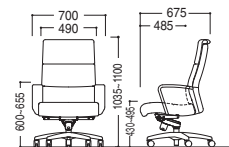

EC-130シリーズ

■ブラック脚タイプ

ガス上下
ロッキング

EC-131L ブラウン

EC-131L ¥513,400
B05660K1 ブラック
B05661K1 ブラウン
 W700×D675×SH430~SH495・H1035~H1100

■カラーバリエーション(革)

ブラック ブラウン

■共通仕様
 肘部/ウレタンフォーム
 脚部/アルミダイキャスト、焼付塗装(ブラック)
 張材/本革

■ポリッシュ脚タイプ

ガス上下
ロッキング

EC-132L ブラック

EC-132L ¥513,400
B05662K1 ブラック
B05663K1 ブラウン
 W700×D675×SH430~SH495・H1035~H1100

09

会議用チェア(エグゼクティブチェア)

EC-700シリーズ

■木製脚タイプ

EC-705LL ¥321,300
A09228E2 ブラック
 W675×D655×SH445~SH495・H905~H955
 肘部/ウレタンフォーム
 脚部/アルミダイキャスト
 張材/本革(一部レザー)

■カラー(革)

ブラック

※表示価格は税抜価格です。消費税を別途承ります。

●商品の種類によっては、多少納期を要するものもあります。 ●価格には運賃、諸経費等は含まれておりません。別途申し受けます。