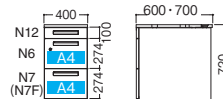

■引出し無しタイプ

W	D	H	機種	品番		税抜価格		
				SW/OW	NW2/OW			
1800	700	720	DUK-187	156041	156040	¥96,100		
1600			DUK-167	156051	156050	¥85,200		
1400			DUK-147	156061	156060	¥78,200		
1200			DUK-127	156071	156070	¥63,600		
1100			DUK-117	156081	156080	¥62,500		
1000			DUK-107	156091	156090	¥61,200		
800			DUK-087	156101	156100	¥57,100		
600			DUK-067	156111	156110	¥54,300		
1800			600	720	DUK-186	156121	156120	¥90,200
1600					DUK-166	156131	156130	¥80,700
1400	DUK-146	156141			156140	¥73,600		
1200	DUK-126	156151			156150	¥60,100		
1100	DUK-116	156161			156160	¥58,800		
1000	DUK-106	156171			156170	¥57,500		
800	DUK-086	156181			156180	¥53,300		
600	DUK-066	156191			156190	¥50,500		

※W1800はセンター引出し4個付
※W1400～W1600はセンター引出し3個付
※W1000～W1200はセンター引出し2個付
※W600～W800はセンター引出し1個付
※W600～W800はコード受け1個付
※W1000以上はコード受け2個付

※引出し無しタイプの★寸法は695mmです。

■脇机

DUK-047-B3 SW/OW

DUK-047-A3 SW/OW

■B4-3段タイプ

W	D	H	機種	品番		税抜価格
				SW/OW	NW2/OW	
400	700	720	DUK-047-B3	156251	156250	¥68,800
	600		DUK-046-B3	156271	156270	¥62,900

■A4-3段タイプ

W	D	H	機種	品番		税抜価格
				SW/OW	NW2/OW	
400	700	720	DUK-047-A3	156241	156240	¥73,000
	600		DUK-046-A3	156261	156260	¥66,300

引出しの内寸法

引出し	W	D	H	付属品
N3 (A4/B4引出し)	321	533	302	仕切板A-4
N6 (A4引出し)	321	533	265	仕切板A-4
N7 (A4引出し)	321	533	265	仕切板A-4
N12 (小引出し)	314	411	91	ペントレー
N13 (中引出し)	321	411	228	仕切板M
N3F (A4/B4ロング引出し)	321	633	302	仕切板A-4
N7F (A4ロング引出し)	321	633	265	仕切板A-4