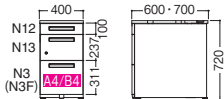

■引出し無しタイプ

W	D	H	機種	品番		税抜価格		
				SW/OW	NW2/OW			
1800	700	720	DUK-187	156041	156040	¥96,100		
1600			DUK-167	156051	156050	¥85,200		
1400			DUK-147	156061	156060	¥78,200		
1200			DUK-127	156071	156070	¥63,600		
1100			DUK-117	156081	156080	¥62,500		
1000			DUK-107	156091	156090	¥61,200		
800			DUK-087	156101	156100	¥57,100		
600			DUK-067	156111	156110	¥54,300		
1800			600	720	DUK-186	156121	156120	¥90,200
1600					DUK-166	156131	156130	¥80,700
1400	DUK-146	156141			156140	¥73,600		
1200	DUK-126	156151			156150	¥60,100		
1100	DUK-116	156161			156160	¥58,800		
1000	DUK-106	156171			156170	¥57,500		
800	DUK-086	156181			156180	¥53,300		
600	DUK-066	156191			156190	¥50,500		

※W1800はセンター引出し4個付
※W1400～W1600はセンター引出し3個付
※W1000～W1200はセンター引出し2個付
※W600～W800はセンター引出し1個付
※W600～W800はコード受け1個付
※W1000以上はコード受け2個付

※引出し無しタイプの★寸法は695mmです。

■脇机

DUK-047-B3 SW/OW

DUK-047-A3 SW/OW

■B4-3段タイプ

W	D	H	機種	品番		税抜価格
				SW/OW	NW2/OW	
400	700	720	DUK-047-B3	156251	156250	¥68,800
	600		DUK-046-B3	156271	156270	¥62,900

■A4-3段タイプ

W	D	H	機種	品番		税抜価格
				SW/OW	NW2/OW	
400	700	720	DUK-047-A3	156241	156240	¥73,000
	600		DUK-046-A3	156261	156260	¥66,300

引出しの内寸法

引出し	W	D	H	付属品
N3 (A4/B4引出し)	321	533	302	仕切板A-4
N6 (A4引出し)	321	533	265	仕切板A-4
N7 (A4引出し)	321	533	265	仕切板A-4
N12 (小引出し)	314	411	91	ペントレー
N13 (中引出し)	321	411	228	仕切板M
N3F (A4/B4ロング引出し)	321	633	302	仕切板A-4
N7F (A4ロング引出し)	321	633	265	仕切板A-4