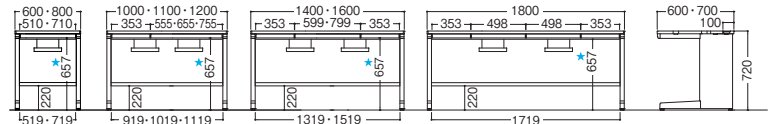

■デスクカラーバリエーション

K Type H720

■共通仕様
天板/メラミン化粧板貼り
天板厚/25mm
本体/塗装スチール

■平机(L型脚)

※センター引出しの内寸法は **Check P.146** の表をご参照ください。

DUK-127C SW/OW

DUK-127 SW/OW

■引出し付きタイプ

W	D	H	機種	品番		税抜価格		
				SW/OW	NW2/OW			
1800	700	720	DUK-187C	155881	155880	¥118,500		
1600			DUK-167C	155891	155890	¥104,000		
1400			DUK-147C	155901	155900	¥95,200		
1200			DUK-127C	155911	155910	¥76,200		
1100			DUK-117C	155921	155920	¥74,600		
1000			DUK-107C	155931	155930	¥72,800		
800			DUK-087C	155941	155940	¥64,400		
600			DUK-067C	155951	155950	¥60,500		
1800			600	720	DUK-186C	155961	155960	¥112,600
1600					DUK-166C	155971	155970	¥99,500
1400	DUK-146C	155981			155980	¥90,600		
1200	DUK-126C	155991			155990	¥72,700		
1100	DUK-116C	156001			156000	¥70,900		
1000	DUK-106C	156011			156010	¥69,100		
800	DUK-086C	156021			156020	¥60,600		
600	DUK-066C	156031			156030	¥56,700		

※W1800はセンター引出し4個付
※W1400～W1600はセンター引出し3個付
※W1000～W1200はセンター引出し2個付
※W600～W800はセンター引出し1個付
※W600～W800はコード受け1個付
※W1000以上はコード受け2個付

※引出し無しタイプの★寸法は695mmです。

■脇机

DUK-047-B3 SW/OW

DUK-047-A3 SW/OW

■B4-3段タイプ

W	D	H	機種	品番		税抜価格
				SW/OW	NW2/OW	
400	700	720	DUK-047-B3	156251	156250	¥68,800
	600		DUK-046-B3	156271	156270	¥62,900

■A4-3段タイプ

W	D	H	機種	品番		税抜価格
				SW/OW	NW2/OW	
400	700	720	DUK-047-A3	156241	156240	¥73,000
	600		DUK-046-A3	156261	156260	¥66,300

引出しの内寸法

引出し	W	D	H	付属品
N3 (A4/B4引出し)	321	533	302	仕切板A-4
N6 (A4引出し)	321	533	265	仕切板A-4
N7 (A4引出し)	321	533	265	仕切板A-4
N12 (小引出し)	314	411	91	ペントレー
N13 (中引出し)	321	411	228	仕切板M
N3F (A4/B4ロング引出し)	321	633	302	仕切板A-4
N7F (A4ロング引出し)	321	633	265	仕切板A-4