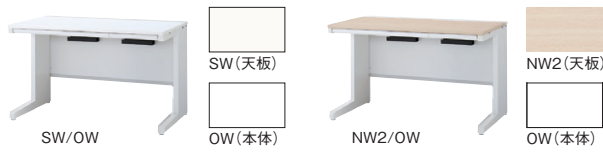

■デスクカラーバリエーション

K Type H720

■共通仕様
天板/メラミン化粧板貼り
天板厚/25mm
本体/塗装スチール

■平机(L型脚)

※センター引出しの内寸法は **Check P.146** の表をご参照ください。

DUK-127C SW/OW

DUK-127 SW/OW

■引出し付きタイプ

W	D	H	機種	品番		税抜価格		
				SW/OW	NW2/OW			
1800	700	720	DUK-187C	155881	155880	¥118,500		
1600			DUK-167C	155891	155890	¥104,000		
1400			DUK-147C	155901	155900	¥95,200		
1200			DUK-127C	155911	155910	¥76,200		
1100			DUK-117C	155921	155920	¥74,600		
1000			DUK-107C	155931	155930	¥72,800		
800			DUK-087C	155941	155940	¥64,400		
600			DUK-067C	155951	155950	¥60,500		
1800			600	720	DUK-186C	155961	155960	¥112,600
1600					DUK-166C	155971	155970	¥99,500
1400	DUK-146C	155981			155980	¥90,600		
1200	DUK-126C	155991			155990	¥72,700		
1100	DUK-116C	156001			156000	¥70,900		
1000	DUK-106C	156011			156010	¥69,100		
800	DUK-086C	156021			156020	¥60,600		
600	DUK-066C	156031			156030	¥56,700		

■引出し無しタイプ

W	D	H	機種	品番		税抜価格		
				SW/OW	NW2/OW			
1800	700	720	DUK-187	156041	156040	¥96,100		
1600			DUK-167	156051	156050	¥85,200		
1400			DUK-147	156061	156060	¥78,200		
1200			DUK-127	156071	156070	¥63,600		
1100			DUK-117	156081	156080	¥62,500		
1000			DUK-107	156091	156090	¥61,200		
800			DUK-087	156101	156100	¥57,100		
600			DUK-067	156111	156110	¥54,300		
1800			600	720	DUK-186	156121	156120	¥90,200
1600					DUK-166	156131	156130	¥80,700
1400	DUK-146	156141			156140	¥73,600		
1200	DUK-126	156151			156150	¥60,100		
1100	DUK-116	156161			156160	¥58,800		
1000	DUK-106	156171			156170	¥57,500		
800	DUK-086	156181			156180	¥53,300		
600	DUK-066	156191			156190	¥50,500		