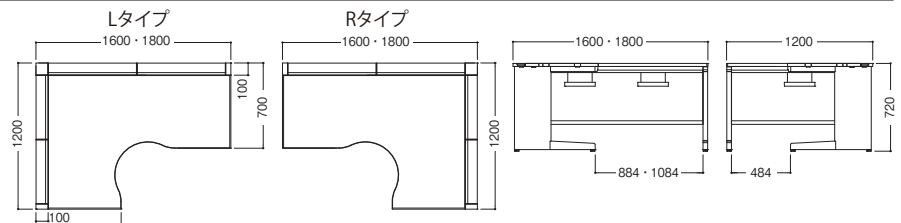

W	D	H	機種	品番		税抜価格
				SW/OW	NW2/OW	
1600	700	720	DUK-1612-7L	156291	156290	¥202,200
			DUK-1612-7R	156311	156310	¥202,200
			DUK-1812-7L	168041	168040	¥220,400
			DUK-1812-7R	168051	168050	¥220,400

※コード受け3個付