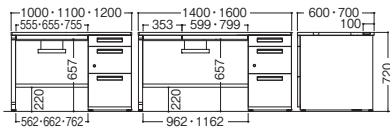

■片袖机(L型脚)

※センター引出しの内寸法は **Check P.146** の表をご参照ください。

■B4-3段タイプ

DUK-127-B3 SW/OW

W	D	H	機種	品番		税抜価格
				SW/OW	NW2/OW	
1600	700	720	DUK-167-B3	155731	155730	¥134,600
1400			DUK-147-B3	155741	155740	¥125,400
1200	1100	720	DUK-127-B3	155751	155750	¥107,700
1100			DUK-117-B3	155761	155760	¥106,100
1000	1000	720	DUK-107-B3	155771	155770	¥104,500
1600			DUK-166-B3	155831	155830	¥127,300
1400	1400	720	DUK-146-B3	155841	155840	¥118,000
1200			DUK-126-B3	155851	155850	¥101,400
1100	1100	600	DUK-116-B3	155861	155860	¥99,600
1000			DUK-106-B3	155871	155870	¥98,000

※W1400 ~ W1600はセンター引出し2個付 ※W1000 ~ W1200はセンター引出し1個付
※コード受け1個付 ※袖は左袖、右袖可能です。