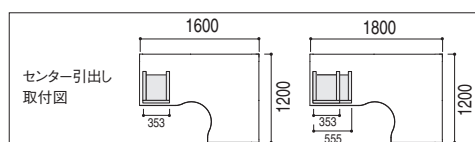

※センター引出しはオプションです。
※センター引出しの内寸法は **Check P.146** の表をご参照ください。

グリーン購入法に適合していることを表すJOIFAの統一マークです。

グリーン購入ネットワーク(GPN)が発行する商品選択のためのガイドブック「エコ商品ねっと(GPN)データベース」に当社の判断で掲載している商品です。