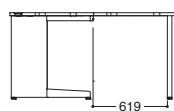

### ■L型デスク(L型脚)

※センター引出しの内寸法は **Check P.146** の表をご参照ください。

DUK-147L-B3 SW/OW

DUK-147L SW/OW

W	D	H	機種	品番		税抜価格	
				SW/OW	NW2/OW		
1400	700	720	平机タイプ	DUK-147L	156411	156410	¥127,000
			片袖 B4-3段タイプ	DUK-147L-B3	156451	156450	¥157,200
			片袖 A4-3段タイプ	DUK-147L-A3	156431	156430	¥161,400