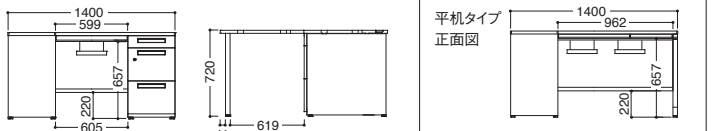

DuENA K Type H720

Standard Desk Series (デュエナ)

デュエナ(ケースウェイトタイプ) GPN H720

■両袖机

※センター引出しの内寸法は **Check P.146** の表をご参照ください。

■A4-3段 + B4-3段 タイプ

W	D	H	機種	品番		税抜価格
				SW/OW	NW2/OW	
1600	700	720	DUK-167-A3-B3	155601	155600	¥171,400
1400	1400		DUK-147-A3-B3	155621	155620	¥162,900
1600	600	1400	DUK-166-A3-B3	155641	155640	¥160,500
1400	1400		DUK-146-A3-B3	155661	155660	¥151,900

※センター引出し付、コード受け1個付

■A4-3段 + A4-3段 タイプ

W	D	H	機種	品番		税抜価格
				SW/OW	NW2/OW	
1600	700	720	DUK-167-A3-A3	155611	155610	¥175,600
1400	1400		DUK-147-A3-A3	155631	155630	¥167,100
1600	600	1400	DUK-166-A3-A3	155651	155650	¥163,900
1400	1400		DUK-146-A3-A3	155671	155670	¥155,300

※センター引出し付、コード受け1個付

04

オフィスデスク
デュエナ

■片袖机(L型脚)

※センター引出しの内寸法は **Check P.146** の表をご参照ください。

■B4-3段タイプ

W	D	H	機種	品番		税抜価格
				SW/OW	NW2/OW	
1600	700	720	DUK-167-B3	155731	155730	¥134,600
1400			DUK-147-B3	155741	155740	¥125,400
1200	1100	720	DUK-127-B3	155751	155750	¥107,700
1100			DUK-117-B3	155761	155760	¥106,100
1000	1000	720	DUK-107-B3	155771	155770	¥104,500
1600			DUK-166-B3	155831	155830	¥127,300
1400	1400	720	DUK-146-B3	155841	155840	¥118,000
1200			DUK-126-B3	155851	155850	¥101,400
1100	1100	600	DUK-116-B3	155861	155860	¥99,600
1000			DUK-106-B3	155871	155870	¥98,000

※W1400 ~ W1600はセンター引出し2個付 ※W1000 ~ W1200はセンター引出し1個付
※コード受け1個付 ※袖は左袖、右袖可能です。

■A4-3段タイプ

W	D	H	機種	品番		税抜価格
				SW/OW	NW2/OW	
1600	700	720	DUK-167-A3	155681	155680	¥138,800
1400			DUK-147-A3	155691	155690	¥129,600
1200	1100	720	DUK-127-A3	155701	155700	¥111,900
1100			DUK-117-A3	155711	155710	¥110,300
1000	1000	720	DUK-107-A3	155721	155720	¥108,700
1600			DUK-166-A3	155781	155780	¥130,700
1400	1400	720	DUK-146-A3	155791	155790	¥121,400
1200			DUK-126-A3	155801	155800	¥104,800
1100	1100	600	DUK-116-A3	155811	155810	¥103,000
1000			DUK-106-A3	155821	155820	¥101,400