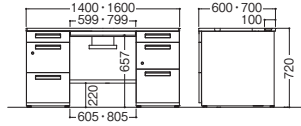

### ■両袖机

※センター引出しの内寸法は **Check P.146** の表をご参照ください。

DUK-147-A3-B3 SW/OW