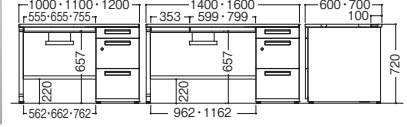

■A4-3段タイプ

DUK-127-A3 SW/OW

W	D	H	機種	品番		税抜価格
				SW/OW	NW2/OW	
1600	700	720	DUK-167-A3	155681	155680	¥138,800
1400			DUK-147-A3	155691	155690	¥129,600
1200	1100	720	DUK-127-A3	155701	155700	¥111,900
1100			DUK-117-A3	155711	155710	¥110,300
1000	1000	720	DUK-107-A3	155721	155720	¥108,700
1600			DUK-166-A3	155781	155780	¥130,700
1400	1400	720	DUK-146-A3	155791	155790	¥121,400
1200			DUK-126-A3	155801	155800	¥104,800
1100	1100	600	DUK-116-A3	155811	155810	¥103,000
1000			DUK-106-A3	155821	155820	¥101,400

※W1400 ~ W1600はセンター引出し2個付 ※W1000 ~ W1200はセンター引出し1個付
※コード受け1個付 ※袖は左袖、右袖可能です。