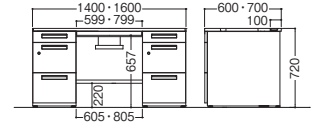

DUK-147-A3-A3 SW/OW

■A4-3段 + A4-3段 タイプ

W	D	H	機種	品番		税抜価格
				SW/OW	NW2/OW	
1600	700	720	DUK-167-A3-A3	155611	155610	¥175,600
1400	1400		DUK-147-A3-A3	155631	155630	¥167,100
1600	600	1400	DUK-166-A3-A3	155651	155650	¥163,900
1400	1400		DUK-146-A3-A3	155671	155670	¥155,300

※センター引出し付、コード受け1個付

04

オフィスデスク
デュエナ