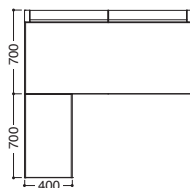

#### ■A4-3段タイプ

DUK-127-A3 SW/OW

W	D	H	機種	品番		税抜価格
				SW/OW	NW2/OW	
1600	700	720	DUK-167-A3	155681	155680	¥138,800
1400			DUK-147-A3	155691	155690	¥129,600
1200	1100	720	DUK-127-A3	155701	155700	¥111,900
1100			DUK-117-A3	155711	155710	¥110,300
1000	1000	720	DUK-107-A3	155721	155720	¥108,700
1600			DUK-166-A3	155781	155780	¥130,700
1400	1400	720	DUK-146-A3	155791	155790	¥121,400
1200			DUK-126-A3	155801	155800	¥104,800
1100	1100	600	DUK-116-A3	155811	155810	¥103,000
1000			DUK-106-A3	155821	155820	¥101,400

### ■L型デスク(L型脚)

※センター引出しの内寸法は **Check P.146** の表をご参照ください。

DUK-147L-B3 SW/OW

DUK-147L SW/OW

W	D	H	機種	品番		税抜価格	
				SW/OW	NW2/OW		
1400	700	720	平机タイプ	DUK-147L	156411	156410	¥127,000
			片袖 B4-3段タイプ	DUK-147L-B3	156451	156450	¥157,200
			片袖 A4-3段タイプ	DUK-147L-A3	156431	156430	¥161,400