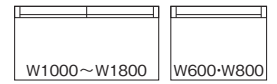

DuENA K Type H720

Standard Desk Series (デュエナ)