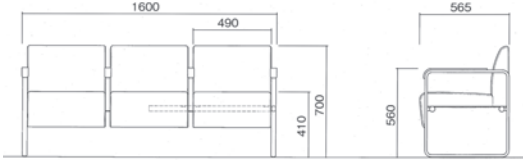

ベルフィー **PBC32M**  
W1600×D565×H700 (SH410・AH560)

ベルフィー **PBC31M**  
W1600×D565×H700 (SH410・AH560)

ベルフィー **PBC30M**  
W1590×D565×H700 (SH410)

ベルフィー **PBC60M**  
W1590×D600×SH410

ベルフィー **PBC22M**  
W1080×D565×H700 (SH410・AH560)

ベルフィー **PBC11M**  
W560×D565×H700 (SH410・AH560)

ベルフィーテーブル **PBT10** **¥98,700** (税抜)  
W1080×D560×H412  
●天板:メラミン化粧板 シルクウッド (BT411)・マホガニー (AM404)  
●脚部:30×15 扁平楕円パイプ 合成樹脂焼付塗装

ベルフィー 

品番			価格				寸法	仕様	
H660 (SH370)	H700 (SH410)	H760 (SH470)	布 (PY)	レザー (ランクA)	レザー (ランクB)	レザー (ランクC)		肘ナシタイプ	2人用 3人用
PBC20S	PBC20M	PBC20L	¥152,400 (税抜)	¥152,400 (税抜)	¥153,200 (税抜)	¥154,700 (税抜)	W1070×D565		
PBC30S	PBC30M	PBC30L	¥194,900 (税抜)	¥194,900 (税抜)	¥195,600 (税抜)	¥197,100 (税抜)	W1590×D565		
PBC11S	PBC11M	PBC11L	¥128,500 (税抜)	¥128,500 (税抜)	¥129,100 (税抜)	¥130,500 (税抜)	W 560×D565		
PBC21S	PBC21M	PBC21L	¥172,900 (税抜)	¥172,900 (税抜)	¥173,800 (税抜)	¥175,200 (税抜)	W1080×D565	サイド肘タイプ	1人用 2人用 3人用
PBC31S	PBC31M	PBC31L	¥215,300 (税抜)	¥215,300 (税抜)	¥216,200 (税抜)	¥217,600 (税抜)	W1600×D565		
PBC22S	PBC22M	PBC22L	¥197,800 (税抜)	¥197,800 (税抜)	¥198,700 (税抜)	¥200,100 (税抜)	W1080×D565		
PBC32S	PBC32M	PBC32L	¥270,800 (税抜)	¥270,800 (税抜)	¥271,600 (税抜)	¥273,100 (税抜)	W1600×D565	各肘タイプ	2人用 3人用 3人用
PBC50S	PBC50M	PBC50L	¥134,900 (税抜)	¥134,900 (税抜)	¥135,600 (税抜)	¥137,100 (税抜)	W1070×D600		
PBC60S	PBC60M	PBC60L	¥171,400 (税抜)	¥171,400 (税抜)	¥172,300 (税抜)	¥173,700 (税抜)	W1590×D600		