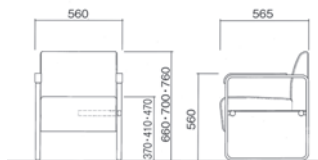

ベルフィー **PBC32M**  
W1600×D565×H700 (SH410・AH560)

ベルフィー **PBC31M**  
W1600×D565×H700 (SH410・AH560)

ベルフィー **PBC30M**  
W1590×D565×H700 (SH410)

ベルフィー **PBC60M**  
W1590×D600×SH410

ベルフィー **PBC22M**  
W1080×D565×H700 (SH410・AH560)

ベルフィー **PBC11M**  
W560×D565×H700 (SH410・AH560)

ベルフィーテーブル **PBT10** **¥98,700** (税抜)  
W1080×D560×H412  
●天板:メラミン化粧板 シルクウッド (BT411)・マホガニー (AM404)  
●脚部:30×15 扁平楕円パイプ 合成樹脂焼付塗装

ベルフィー 

品番			価格				寸法	仕様	
H660 (SH370)	H700 (SH410)	H760 (SH470)	布 (PY)	レザー (ランクA)	レザー (ランクB)	レザー (ランクC)		肘ナシタイプ	2人用 3人用
PBC20S	PBC20M	PBC20L	¥152,400 (税抜)	¥152,400 (税抜)	¥153,200 (税抜)	¥154,700 (税抜)	W1070×D565		
PBC30S	PBC30M	PBC30L	¥194,900 (税抜)	¥194,900 (税抜)	¥195,600 (税抜)	¥197,100 (税抜)	W1590×D565		
PBC11S	PBC11M	PBC11L	¥128,500 (税抜)	¥128,500 (税抜)	¥129,100 (税抜)	¥130,500 (税抜)	W 560×D565		
PBC21S	PBC21M	PBC21L	¥172,900 (税抜)	¥172,900 (税抜)	¥173,800 (税抜)	¥175,200 (税抜)	W1080×D565	サイド肘タイプ	1人用 2人用 3人用
PBC31S	PBC31M	PBC31L	¥215,300 (税抜)	¥215,300 (税抜)	¥216,200 (税抜)	¥217,600 (税抜)	W1600×D565		
PBC22S	PBC22M	PBC22L	¥197,800 (税抜)	¥197,800 (税抜)	¥198,700 (税抜)	¥200,100 (税抜)	W1080×D565		
PBC32S	PBC32M	PBC32L	¥270,800 (税抜)	¥270,800 (税抜)	¥271,600 (税抜)	¥273,100 (税抜)	W1600×D565	各肘タイプ	2人用 3人用 3人用
PBC50S	PBC50M	PBC50L	¥134,900 (税抜)	¥134,900 (税抜)	¥135,600 (税抜)	¥137,100 (税抜)	W1070×D600		
PBC60S	PBC60M	PBC60L	¥171,400 (税抜)	¥171,400 (税抜)	¥172,300 (税抜)	¥173,700 (税抜)	W1590×D600		