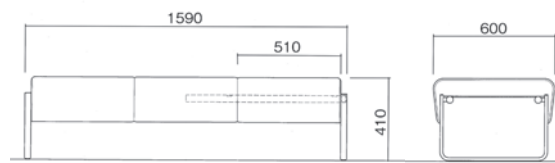

ベルフィー **PBC32M**  
W1600×D565×H700 (SH410・AH560)

ベルフィー **PBC31M**  
W1600×D565×H700 (SH410・AH560)

ベルフィー **PBC30M**  
W1590×D565×H700 (SH410)

ベルフィー **PBC60M**  
W1590×D600×SH410

ベルフィー **PBC22M**  
W1080×D565×H700 (SH410・AH560)

ベルフィー **PBC11M**  
W560×D565×H700 (SH410・AH560)

ベルフィーテーブル **PBT10** **¥98,700** (税抜)  
W1080×D560×H412  
●天板:メラミン化粧板 シルクウッド (BT411)・マホガニー (AM404)  
●脚部:30×15 扁平楕円パイプ 合成樹脂焼付塗装

ベルフィー 

品番			価格				寸法	仕様	
H660 (SH370)	H700 (SH410)	H760 (SH470)	布 (PY)	レザー (ランクA)	レザー (ランクB)	レザー (ランクC)		肘ナシタイプ	2人用 3人用
PBC20S	PBC20M	PBC20L	¥152,400 (税抜)	¥152,400 (税抜)	¥153,200 (税抜)	¥154,700 (税抜)	W1070×D565		
PBC30S	PBC30M	PBC30L	¥194,900 (税抜)	¥194,900 (税抜)	¥195,600 (税抜)	¥197,100 (税抜)	W1590×D565		
PBC11S	PBC11M	PBC11L	¥128,500 (税抜)	¥128,500 (税抜)	¥129,100 (税抜)	¥130,500 (税抜)	W 560×D565		
PBC21S	PBC21M	PBC21L	¥172,900 (税抜)	¥172,900 (税抜)	¥173,800 (税抜)	¥175,200 (税抜)	W1080×D565	サイド肘タイプ	1人用 2人用 3人用
PBC31S	PBC31M	PBC31L	¥215,300 (税抜)	¥215,300 (税抜)	¥216,200 (税抜)	¥217,600 (税抜)	W1600×D565		
PBC22S	PBC22M	PBC22L	¥197,800 (税抜)	¥197,800 (税抜)	¥198,700 (税抜)	¥200,100 (税抜)	W1080×D565		
PBC32S	PBC32M	PBC32L	¥270,800 (税抜)	¥270,800 (税抜)	¥271,600 (税抜)	¥273,100 (税抜)	W1600×D565	各肘タイプ	2人用 3人用 3人用
PBC50S	PBC50M	PBC50L	¥134,900 (税抜)	¥134,900 (税抜)	¥135,600 (税抜)	¥137,100 (税抜)	W1070×D600		
PBC60S	PBC60M	PBC60L	¥171,400 (税抜)	¥171,400 (税抜)	¥172,300 (税抜)	¥173,700 (税抜)	W1590×D600		