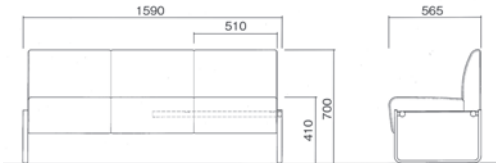

ベルフィー **PBC32M**  
W1600×D565×H700 (SH410・AH560)

ベルフィー **PBC31M**  
W1600×D565×H700 (SH410・AH560)

ベルフィー **PBC30M**  
W1590×D565×H700 (SH410)

ベルフィー **PBC60M**  
W1590×D600×SH410

ベルフィー **PBC22M**  
W1080×D565×H700 (SH410・AH560)

ベルフィー **PBC11M**  
W560×D565×H700 (SH410・AH560)

ベルフィーテーブル **PBT10** **¥98,700** (税抜)  
W1080×D560×H412  
●天板:メラミン化粧板 シルクウッド (BT411)・マホガニー (AM404)  
●脚部:30×15 扁平楕円パイプ 合成樹脂焼付塗装

ベルフィー 

品番			価格				寸法	仕様	
H660 (SH370)	H700 (SH410)	H760 (SH470)	布 (PY)	レザー (ランクA)	レザー (ランクB)	レザー (ランクC)		肘ナシタイプ	2人用 3人用
PBC20S	PBC20M	PBC20L	¥152,400 (税抜)	¥152,400 (税抜)	¥153,200 (税抜)	¥154,700 (税抜)	W1070×D565		
PBC30S	PBC30M	PBC30L	¥194,900 (税抜)	¥194,900 (税抜)	¥195,600 (税抜)	¥197,100 (税抜)	W1590×D565		
PBC11S	PBC11M	PBC11L	¥128,500 (税抜)	¥128,500 (税抜)	¥129,100 (税抜)	¥130,500 (税抜)	W 560×D565		
PBC21S	PBC21M	PBC21L	¥172,900 (税抜)	¥172,900 (税抜)	¥173,800 (税抜)	¥175,200 (税抜)	W1080×D565	サイド肘タイプ	1人用 2人用 3人用
PBC31S	PBC31M	PBC31L	¥215,300 (税抜)	¥215,300 (税抜)	¥216,200 (税抜)	¥217,600 (税抜)	W1600×D565		
PBC22S	PBC22M	PBC22L	¥197,800 (税抜)	¥197,800 (税抜)	¥198,700 (税抜)	¥200,100 (税抜)	W1080×D565		
PBC32S	PBC32M	PBC32L	¥270,800 (税抜)	¥270,800 (税抜)	¥271,600 (税抜)	¥273,100 (税抜)	W1600×D565	各肘タイプ	2人用 3人用 3人用
PBC50S	PBC50M	PBC50L	¥134,900 (税抜)	¥134,900 (税抜)	¥135,600 (税抜)	¥137,100 (税抜)	W1070×D600		
PBC60S	PBC60M	PBC60L	¥171,400 (税抜)	¥171,400 (税抜)	¥172,300 (税抜)	¥173,700 (税抜)	W1590×D600		