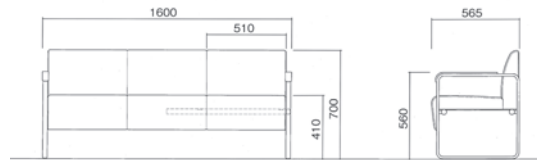

ベルフィー **PBC32M**  
W1600×D565×H700 (SH410・AH560)

ベルフィー **PBC31M**  
W1600×D565×H700 (SH410・AH560)

ベルフィー **PBC30M**  
W1590×D565×H700 (SH410)

ベルフィー **PBC60M**  
W1590×D600×SH410

ベルフィー **PBC22M**  
W1080×D565×H700 (SH410・AH560)

ベルフィー **PBC11M**  
W560×D565×H700 (SH410・AH560)

ベルフィーテーブル **PBT10** **¥98,700** (税抜)  
W1080×D560×H412  
●天板:メラミン化粧板 シルクウッド (BT411)・マホガニー (AM404)  
●脚部:30×15 扁平楕円パイプ 合成樹脂焼付塗装

ベルフィー 

品番			価格				寸法	仕様	
H660 (SH370)	H700 (SH410)	H760 (SH470)	布 (PY)	レザー (ランクA)	レザー (ランクB)	レザー (ランクC)		肘ナシタイプ	2人用 3人用
PBC20S	PBC20M	PBC20L	¥152,400 (税抜)	¥152,400 (税抜)	¥153,200 (税抜)	¥154,700 (税抜)	W1070×D565		
PBC30S	PBC30M	PBC30L	¥194,900 (税抜)	¥194,900 (税抜)	¥195,600 (税抜)	¥197,100 (税抜)	W1590×D565		
PBC11S	PBC11M	PBC11L	¥128,500 (税抜)	¥128,500 (税抜)	¥129,100 (税抜)	¥130,500 (税抜)	W 560×D565		
PBC21S	PBC21M	PBC21L	¥172,900 (税抜)	¥172,900 (税抜)	¥173,800 (税抜)	¥175,200 (税抜)	W1080×D565	サイド肘タイプ	1人用 2人用 3人用
PBC31S	PBC31M	PBC31L	¥215,300 (税抜)	¥215,300 (税抜)	¥216,200 (税抜)	¥217,600 (税抜)	W1600×D565		
PBC22S	PBC22M	PBC22L	¥197,800 (税抜)	¥197,800 (税抜)	¥198,700 (税抜)	¥200,100 (税抜)	W1080×D565		
PBC32S	PBC32M	PBC32L	¥270,800 (税抜)	¥270,800 (税抜)	¥271,600 (税抜)	¥273,100 (税抜)	W1600×D565	各肘タイプ	2人用 3人用 3人用
PBC50S	PBC50M	PBC50L	¥134,900 (税抜)	¥134,900 (税抜)	¥135,600 (税抜)	¥137,100 (税抜)	W1070×D600		
PBC60S	PBC60M	PBC60L	¥171,400 (税抜)	¥171,400 (税抜)	¥172,300 (税抜)	¥173,700 (税抜)	W1590×D600		