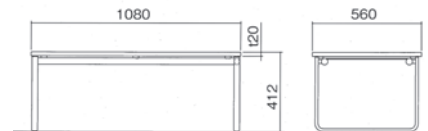

ベルフィー **PBC32M**  
W1600×D565×H700 (SH410・AH560)

ベルフィー **PBC31M**  
W1600×D565×H700 (SH410・AH560)

ベルフィー **PBC30M**  
W1590×D565×H700 (SH410)

ベルフィー **PBC60M**  
W1590×D600×SH410

ベルフィー **PBC22M**  
W1080×D565×H700 (SH410・AH560)

ベルフィー **PBC11M**  
W560×D565×H700 (SH410・AH560)

ベルフィーテーブル **PBT10** **¥98,700** (税抜)  
W1080×D560×H412  
●天板:メラミン化粧板 シルクウッド (BT411)・マホガニー (AM404)  
●脚部:30×15 扁平楕円パイプ 合成樹脂焼付塗装

ベルフィー 

品番			価格				寸法	仕様	
H660 (SH370)	H700 (SH410)	H760 (SH470)	布 (PY)	レザー (ランクA)	レザー (ランクB)	レザー (ランクC)		肘ナシタイプ	2人用 3人用
PBC20S	PBC20M	PBC20L	¥152,400 (税抜)	¥152,400 (税抜)	¥153,200 (税抜)	¥154,700 (税抜)	W1070×D565		
PBC30S	PBC30M	PBC30L	¥194,900 (税抜)	¥194,900 (税抜)	¥195,600 (税抜)	¥197,100 (税抜)	W1590×D565		
PBC11S	PBC11M	PBC11L	¥128,500 (税抜)	¥128,500 (税抜)	¥129,100 (税抜)	¥130,500 (税抜)	W 560×D565		
PBC21S	PBC21M	PBC21L	¥172,900 (税抜)	¥172,900 (税抜)	¥173,800 (税抜)	¥175,200 (税抜)	W1080×D565	サイド肘タイプ	1人用 2人用 3人用
PBC31S	PBC31M	PBC31L	¥215,300 (税抜)	¥215,300 (税抜)	¥216,200 (税抜)	¥217,600 (税抜)	W1600×D565		
PBC22S	PBC22M	PBC22L	¥197,800 (税抜)	¥197,800 (税抜)	¥198,700 (税抜)	¥200,100 (税抜)	W1080×D565		
PBC32S	PBC32M	PBC32L	¥270,800 (税抜)	¥270,800 (税抜)	¥271,600 (税抜)	¥273,100 (税抜)	W1600×D565	各肘タイプ	2人用 3人用 3人用
PBC50S	PBC50M	PBC50L	¥134,900 (税抜)	¥134,900 (税抜)	¥135,600 (税抜)	¥137,100 (税抜)	W1070×D600		
PBC60S	PBC60M	PBC60L	¥171,400 (税抜)	¥171,400 (税抜)	¥172,300 (税抜)	¥173,700 (税抜)	W1590×D600		