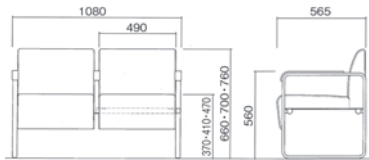

ベルフィー **PBC32M**  
W1600×D565×H700 (SH410・AH560)

ベルフィー **PBC31M**  
W1600×D565×H700 (SH410・AH560)

ベルフィー **PBC30M**  
W1590×D565×H700 (SH410)

ベルフィー **PBC60M**  
W1590×D600×SH410

ベルフィー **PBC22M**  
W1080×D565×H700 (SH410・AH560)

ベルフィー **PBC11M**  
W560×D565×H700 (SH410・AH560)

ベルフィーテーブル **PBT10** **¥98,700** (税抜)  
W1080×D560×H412  
●天板:メラミン化粧板 シルクウッド (BT411)・マホガニー (AM404)  
●脚部:30×15 扁平楕円パイプ 合成樹脂焼付塗装

ベルフィー 

品番			価格				寸法	仕様	
H660 (SH370)	H700 (SH410)	H760 (SH470)	布 (PY)	レザー (ランクA)	レザー (ランクB)	レザー (ランクC)		肘ナシタイプ	2人用 3人用
PBC20S	PBC20M	PBC20L	¥152,400 (税抜)	¥152,400 (税抜)	¥153,200 (税抜)	¥154,700 (税抜)	W1070×D565		
PBC30S	PBC30M	PBC30L	¥194,900 (税抜)	¥194,900 (税抜)	¥195,600 (税抜)	¥197,100 (税抜)	W1590×D565		
PBC11S	PBC11M	PBC11L	¥128,500 (税抜)	¥128,500 (税抜)	¥129,100 (税抜)	¥130,500 (税抜)	W 560×D565		
PBC21S	PBC21M	PBC21L	¥172,900 (税抜)	¥172,900 (税抜)	¥173,800 (税抜)	¥175,200 (税抜)	W1080×D565	サイド肘タイプ	1人用 2人用 3人用
PBC31S	PBC31M	PBC31L	¥215,300 (税抜)	¥215,300 (税抜)	¥216,200 (税抜)	¥217,600 (税抜)	W1600×D565		
PBC22S	PBC22M	PBC22L	¥197,800 (税抜)	¥197,800 (税抜)	¥198,700 (税抜)	¥200,100 (税抜)	W1080×D565		
PBC32S	PBC32M	PBC32L	¥270,800 (税抜)	¥270,800 (税抜)	¥271,600 (税抜)	¥273,100 (税抜)	W1600×D565	各肘タイプ	2人用 3人用 3人用
PBC50S	PBC50M	PBC50L	¥134,900 (税抜)	¥134,900 (税抜)	¥135,600 (税抜)	¥137,100 (税抜)	W1070×D600		
PBC60S	PBC60M	PBC60L	¥171,400 (税抜)	¥171,400 (税抜)	¥172,300 (税抜)	¥173,700 (税抜)	W1590×D600		