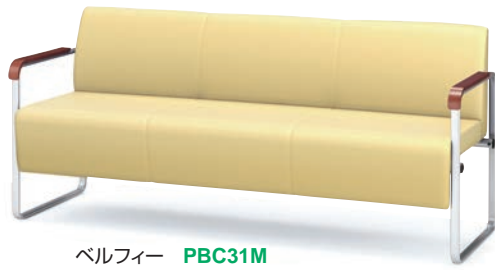

ベルフィー **PBC32M**  
W1600×D565×H700 (SH410・AH560)

ベルフィー **PBC31M**  
W1600×D565×H700 (SH410・AH560)

ベルフィー **PBC30M**  
W1590×D565×H700 (SH410)

ベルフィー **PBC60M**  
W1590×D600×SH410

ベルフィー **PBC22M**  
W1080×D565×H700 (SH410・AH560)

ベルフィー **PBC11M**  
W560×D565×H700 (SH410・AH560)

ベルフィーテーブル **PBT10** **¥98,700** (税抜)  
W1080×D560×H412  
●天板:メラミン化粧板 シルクウッド (BT411)・マホガニー (AM404)  
●脚部:30×15 扁平楕円パイプ 合成樹脂焼付塗装

ベルフィー 

品番			価格				寸法	仕様	
H660 (SH370)	H700 (SH410)	H760 (SH470)	布 (PY)	レザー (ランクA)	レザー (ランクB)	レザー (ランクC)		肘ナシタイプ	2人用 3人用
PBC20S	PBC20M	PBC20L	¥152,400 (税抜)	¥152,400 (税抜)	¥153,200 (税抜)	¥154,700 (税抜)	W1070×D565		
PBC30S	PBC30M	PBC30L	¥194,900 (税抜)	¥194,900 (税抜)	¥195,600 (税抜)	¥197,100 (税抜)	W1590×D565		
PBC11S	PBC11M	PBC11L	¥128,500 (税抜)	¥128,500 (税抜)	¥129,100 (税抜)	¥130,500 (税抜)	W 560×D565		
PBC21S	PBC21M	PBC21L	¥172,900 (税抜)	¥172,900 (税抜)	¥173,800 (税抜)	¥175,200 (税抜)	W1080×D565	サイド肘タイプ	1人用 2人用 3人用
PBC31S	PBC31M	PBC31L	¥215,300 (税抜)	¥215,300 (税抜)	¥216,200 (税抜)	¥217,600 (税抜)	W1600×D565		
PBC22S	PBC22M	PBC22L	¥197,800 (税抜)	¥197,800 (税抜)	¥198,700 (税抜)	¥200,100 (税抜)	W1080×D565		
PBC32S	PBC32M	PBC32L	¥270,800 (税抜)	¥270,800 (税抜)	¥271,600 (税抜)	¥273,100 (税抜)	W1600×D565	各肘タイプ	2人用 3人用 3人用
PBC50S	PBC50M	PBC50L	¥134,900 (税抜)	¥134,900 (税抜)	¥135,600 (税抜)	¥137,100 (税抜)	W1070×D600		
PBC60S	PBC60M	PBC60L	¥171,400 (税抜)	¥171,400 (税抜)	¥172,300 (税抜)	¥173,700 (税抜)	W1590×D600		