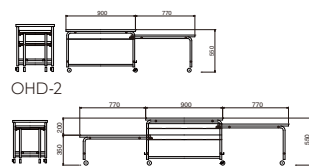

■共通仕様

- ●天板・サイド天板：メラミン化粧板、ソフトエッジ巻
- ●脚部：丸パイプ22.2φ、粉体塗装
- ●棚部：スチール製、粉体塗装
- ●ゴムキャスター付

仕様	品番	価格	寸法
2段式配膳台	OHD-1	¥ 92,800 (税抜)	W900(1670)×D450×H550
2段式配膳台(スライド本体固定脚タイプ)	OHD-1K	¥ 60,000 (税抜)	W900(1670)×D450×H550
3段式配膳台	OHD-2	¥106,000 (税抜)	W900(2440)×D450×H550
3段式配膳台(スライド本体固定脚タイプ)	OHD-2K	¥ 84,000 (税抜)	W900(2440)×D450×H550