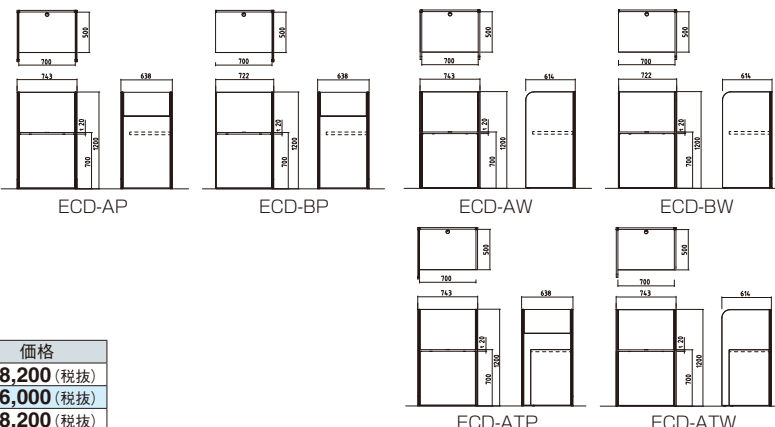

側面の仕切りは、ポリカーボネートパネル・木パネル、無しから選択でき、左右パネルの入れ替え、向かい合わせレイアウト等、用途に応じて自由に組み合わせができます。

■照度確保

ポリカーボネートを使用することにより、手元が明るく照度を確保しております。木パネルタイプは、デスクライトを置くことができます。

■コードホール標準装備

スタンド照明やパソコン利用に便利なコードホールを標準装備しています。

■共通仕様

- 天板：表裏面/低圧メラミン化粧板 (ホワイトオーク)、木口/PVC
 - 側体/背面板：表裏面/化粧板(ホワイトオーク)、木口/PVC
 - ボール：アルミ押出材アルマイト
- ※連結仕様は単体仕様と組み合わせのご使用となります。
 ※背面板無し仕様は、背面板付き仕様と組み合わせのご使用となります。

■個人学習レイアウト(ポリカーボネートタイプ)

仕様	品番	寸法	価格
背面板付き	単体 ECD-AP	W743×D638×H1200	¥85,800 (税抜)
	連結 ECD-BP	W722×D638×H1200	¥85,800 (税抜)
背面板無し	単体 ECD-CP	W743×D617×H1200	¥68,200 (税抜)
	連結 ECD-DP	W722×D617×H1200	¥68,200 (税抜)

■個人学習レイアウト(木パネルタイプ)

仕様	品番	寸法	価格
背面板付き	単体 ECD-AW	W743×D614×H1200	¥63,800 (税抜)
	連結 ECD-BW	W722×D614×H1200	¥63,800 (税抜)
背面板無し	単体 ECD-CW	W743×D594×H1200	¥46,200 (税抜)
	連結 ECD-DW	W722×D594×H1200	¥46,200 (税抜)

■個別指導レイアウト

仕様	品番	寸法	価格
背面板付き	単体 ポリカーボネート ECD-ATP	W743×D638×H1200	¥68,200 (税抜)
	単体 木パネル ECD-ATW	W743×D614×H1200	¥66,000 (税抜)
	連結 ECD-BT	W743×D524×H1200	¥68,200 (税抜)

受注生産品です。発注の際に納期をご確認ください。【数】数量限定品です。発注の際は納期をご確認ください。組立てが必要です。 ※表示価格は税抜き価格です。