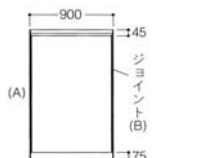

■共通仕様

- 表面材：両面壁装布地張り
- ジョイント部：アルミ芯材+布製面ファスナー（マジクロス）
- 芯材：発泡スチロール+鋼板（両面）
- 縁材：天然木塗装仕上

■カラーサンプル

■ABパーテーション

厚さ（パネル見込み寸法）：t30

品番	価格		寸法
	無地 (AA088)	雲柄 (AA087)	
CHK5118 (P6)	¥157,000 (税抜)	¥178,800 (税抜)	W900×H1800
CHK5121 (P7)	¥173,500 (税抜)	¥189,000 (税抜)	W900×H2100
CHK5124 (P8)	¥194,600 (税抜)	¥217,400 (税抜)	W900×H2400