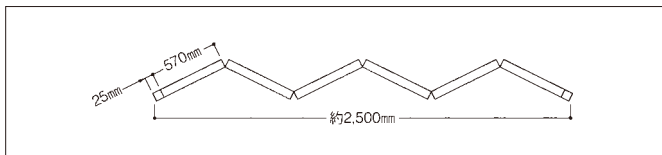

CHKP011

■保管と取扱い方

屏風類の保管には日当たり及び湿気が多い場所は厳禁です。保管箱を利用するか、または造りつけの収納仕切りを設けるなどして養生をしてください。特に地下室などのコンクリート壁は危険です。金屏風の表面は毛バキ等でホコリを除去してください。食品等の汚れは、柔らかい布地（タオル）にぬるま湯または石鹸水をひたして拭き取り、後に乾燥した布地で水分を拭き取る。汚れは、日にちが経過すると表面が酸化腐食して絶対にとれなくなるので附着後即座に拭き取ることが肝要です。金屏風の表面は普通一辺が4寸～5寸の極薄の正方形の金属箔（洋金平押）を鳥の子紙に貼ったもので、非常にキズにつき易く、また異物の附着によって変色を起こす場合があります。従って平素の取扱上、手垢・油汗などは禁物です。なるべく表面には素手で触れないように心掛けてください。

■共通仕様

G0001

1. ●表面材：洋金平押
   - ●裏面材：紺色さらさら張り
   - ●縁：杉材、黒色カシューワルシ塗り
   - ●金具：金メッキ総金具
2. *洋金平押=上質の洋金箔（主成分、銅、真鍮）を鳥の子紙に手加工で箔押ししたもの。

G0002

- ●表面材：メッキ箔ビニールコーティング
- ●裏面材：紺色さらさら張り
- ●縁：杉材、黒色カシューワルシ塗り
- ●金具：金メッキ総金具

■受注

品番	価格		寸法 (1枚の寸法)	
	フジゴールド36 杉骨 (G0002)	洋金平押101 杉骨 (G0001)		
CHKP011	¥445,800 (税抜)	¥481,600 (税抜)	P6-6曲	W570×D1800
CHKP064	¥337,900 (税抜)	¥374,900 (税抜)	P6-4曲	W570×D1800
CHKP021	¥577,700 (税抜)	¥626,100 (税抜)	P7-6曲	W660×D2100
CHKP074	¥436,200 (税抜)	¥471,400 (税抜)	P7-4曲	W660×D2100
CHKP031	¥865,500 (税抜)	¥952,600 (税抜)	P8-6曲	W720×D2400
CHKP084	¥651,500 (税抜)	¥672,600 (税抜)	P8-4曲	W720×D2400