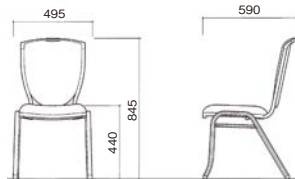

■宴会用イス

フルール **CM712**

¥78,000 (税抜) レザー (MB)  
 ¥80,700 (税抜) 布 (FR)  
 W495×D600×H845 (SH440)  
 4.6kg  
 ●フレーム色:シルバー/シャンパンゴールド  
 ●張り地は別張りです。

平積み12脚積載可能  
 積載時寸法:H1915×D855  
 (従来品は10脚積が最大:当社比)

台車L3型L3-2 **XA2452**  
 ¥80,400 (税抜)  
 W530×D845×H1165  
 ●台車収納時寸法:5台/W530×D1785  
 10台/W530×D2980

台車A1型A1-18 **XA1094**  
 ¥34,700 (税抜)  
 W560×D570×H240  
 ●積載時寸法:10脚/  
 (ジュリア) D715×H2160  
 (フルール) D835×H2075

使い易さと美しさを実現した手掛け部。

スタッキング時に脚と干渉し難い背形状。

傷を効果的に防ぐ、フレームデザインと一体化したスタッキングパッキン。

足の出し入れのし易さを配慮した、前脚反り脚形状

通常の角パイプに比べ強度が150%にアップしたオリジナルH型パイプ。

■オプション

安全面に配慮

会場内のライトの消灯にも、脚端に蓄光樹脂を採用することにより、イスを認知することができます。  
 ※オプションでの取扱いとなります。

デスク

事務用  
チェア

会議・  
ミーティング用  
チェア

折りたたみ  
チェア