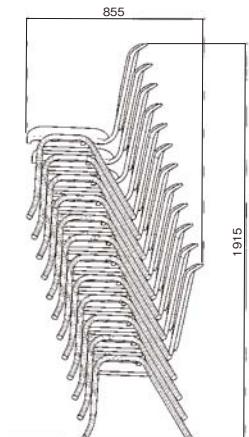

■宴会用イス

フルール **CM712**

¥78,000 (税抜) レザー (MB)  
 ¥80,700 (税抜) 布 (FR)  
 W495×D600×H845 (SH440)  
 4.6kg  
 ●フレーム色:シルバー/シャンパンゴールド  
 ●張り地は別張りです。

平積み12脚積載可能  
 積載時寸法:H1915×D855  
 (従来品は10脚積が最大:当社比)

台車L3型L3-2 **XA2452**  
 ¥80,400 (税抜)  
 W530×D845×H1165  
 ●台車収納時寸法:5台/W530×D1785  
 10台/W530×D2980

台車A1型A1-18 **XA1094**  
 ¥34,700 (税抜)  
 W560×D570×H240  
 ●積載時寸法:10脚/  
 (ジュリア) D715×H2160  
 (フルール) D835×H2075

使い易さと美しさを実現した手掛け部。

スタッキング時に脚と干渉し難い背形状。

傷を効果的に防ぐ、フレームデザインと一体化したスタッキングパッキン。

足の出し入れのし易さを配慮した、前脚反り脚形状

通常の角パイプに比べ強度が150%にアップしたオリジナルH型パイプ。

■オプション

安全面に配慮

会場内のライトの消灯にも、脚端に蓄光樹脂を採用することにより、イスを認知することができます。  
 ※オプションでの取扱いとなります。

デスク

事務用  
チェア

会議・  
ミーティング用  
チェア

折りたたみ  
チェア