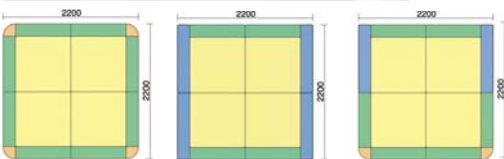

¥295,000 (税抜)
W620×D850×H930
●脚部:木製
●ベッド部:安全ベルト (マグネットバックル) 付

■MCCP-Aシリーズ グリーン購入法適合

柔軟性に優れたMCCP-Aシリーズ。底部以外は、ウレタン構造。

MCCP-A1100 (スツール)

¥55,200 (税抜)
W1100×D200×H200
●質量:6Kg
●主要材質:本体:合板、ウレタンフォーム、ビニールレザー張り
●連結方法:マジックテープ

MCCP-A900 (スツール)

¥49,500 (税抜)
W900×D200×H200
●質量:5Kg
●主要材質:本体:合板、ウレタンフォーム、ビニールレザー張り
●連結方法:マジックテープ

安心のウレタン仕上

ラウンドスクエアの内部は底部を除き安全面を考慮したウレタン仕上。適度な硬さで、お子様が安心してご利用いただけるよう配慮しています。

MCCP-A200R (コーナー)

¥35,800 (税抜)
W200×D200×H200
●質量:0.9Kg
●主要材質:本体:合板、ウレタンフォーム、ビニールレザー張り
●連結方法:マジックテープ