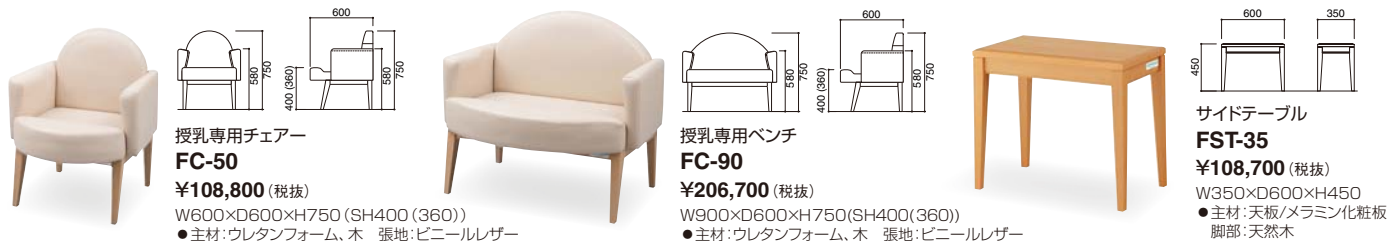

■オムツ交換ベッド・ベビーチェア

ベビーチェア
お出かけ先のベビーチェア授乳室・休憩室は快適で機能的であって欲しいもの。私たちは安全性はもちろん、使いやすさにもこだわったお母さんだけが清潔な環境を提供いたします。

カラーバリエーションも豊富!

防汚機能

特殊な表面処理により汚れが付きにくく、拭き取りやすくなっています。

抗菌機能

MRSAや大腸菌・黄色ブドウ球菌などの菌の繁殖を抑えます。

3553	3570	3572	3573
3585	3589	3545	3558
3529	3537	3541	3515
3533	L-2903	L-8198	L-8199

■授乳用チェア・ベンチ・テーブル

授乳専用チェア
FC-50

¥108,800 (税抜)
W600×D600×H750 (SH400 (360))
●主材:ウレタンフォーム、木 張地:ビニールレザー

授乳専用ベンチ
FC-90

¥206,700 (税抜)
W900×D600×H750 (SH400 (360))
●主材:ウレタンフォーム、木 張地:ビニールレザー

サイドテーブル
FST-35

¥108,700 (税抜)
W350×D600×H450
●主材:天板/メラミン化粧板 脚部:天然木

■据置おむつ交換ベッド・ダストボックス兼荷物置き

据置型おむつ交換ベッド
C-200

¥239,300 (税抜)
W550×D800×H930
●主材:ウレタンフォーム、合板、メラミン化粧板上張り:ビニールレザー
●ベッド部:安全ベルト (マグネットバックル) 付

ダストボックス兼荷物置き
BR-NW-DST

¥163,300 (税抜)
W370×D500×H670
●主材:合板、メラミン化粧板

据置型おむつ交換ベッド
C-101

MCCP-A900 (スツール)

¥49,500 (税抜)
W900×D200×H200
●質量:5Kg
●主要材質:本体:合板、ウレタンフォーム、ビニールレザー張り
●連結方法:マジックテープ

安心のウレタン仕上

ラウンドスクエアの内部は底部を除き安全面を考慮したウレタン仕上。適度な硬さで、お子様が安心してご利用いただけるよう配慮しています。

MCCP-A200R (コーナー)

¥35,800 (税抜)
W200×D200×H200
●質量:0.9Kg
●主要材質:本体:合板、ウレタンフォーム、ビニールレザー張り
●連結方法:マジックテープ