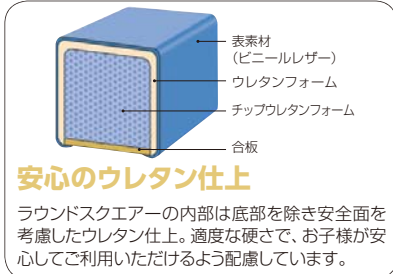

¥295,000 (税抜)
W620×D850×H930
●脚部:木製
●ベッド部:安全ベルト (マグネットバックル) 付

■MCCP-Aシリーズ グリーン購入法適合

柔軟性に優れたMCCP-Aシリーズ。底部以外は、ウレタン構造。

MCCP-A1100 (スツール)

¥55,200 (税抜)
W1100×D200×H200
●質量:6Kg
●主要材質:本体:合板、ウレタンフォーム、ビニールレザー張り
●連結方法:マジックテープ

MCCP-A900 (スツール)

¥49,500 (税抜)
W900×D200×H200
●質量:5Kg
●主要材質:本体:合板、ウレタンフォーム、ビニールレザー張り
●連結方法:マジックテープ

安心のウレタン仕上

ラウンドスクエアの内部は底部を除き安全面を考慮したウレタン仕上。適度な硬さで、お子様が安心してご利用いただけるよう配慮しています。

MCCP-A200R (コーナー)

¥35,800 (税抜)
W200×D200×H200
●質量:0.9Kg
●主要材質:本体:合板、ウレタンフォーム、ビニールレザー張り
●連結方法:マジックテープ

MCCP-A900M (マット)

¥48,200 (税抜)
W900×D900×H40
●質量:9Kg
●主要材質:本体:合板、ウレタンフォーム、ビニールレザー張り
●連結方法:マジックテープ ●すべり止め付

仕様

●本体:合板・ウレタンフォーム・ビニールレザー張り ●マット:MCCP-A900Mはすべり止め付 ●連結方法:マジックテープ

■MCCP-Cシリーズ グリーン購入法適合

強度面に優れたMCCP-Cシリーズ。本体内部は、合板構造。