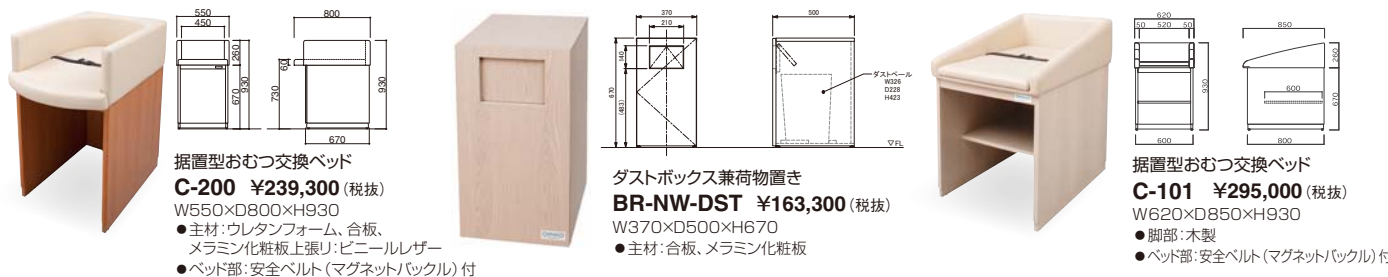

■授乳用チェア・ベンチ・テーブル

授乳専用チェア
FC-50

¥108,800 (税抜)
W600×D600×H750 (SH400 (360))
●主材:ウレタンフォーム、木 張地:ビニールレザー

授乳専用ベンチ
FC-90

¥206,700 (税抜)
W900×D600×H750 (SH400 (360))
●主材:ウレタンフォーム、木 張地:ビニールレザー

サイドテーブル
FST-35

¥108,700 (税抜)
W350×D600×H450
●主材:天板/メラミン化粧板 脚部:天然木

■据置おむつ交換ベッド・ダストボックス兼荷物置き

据置型おむつ交換ベッド
C-200

¥239,300 (税抜)
W550×D800×H930
●主材:ウレタンフォーム、合板、メラミン化粧板上張り:ビニールレザー
●ベッド部:安全ベルト (マグネットバックル) 付

ダストボックス兼荷物置き
BR-NW-DST

¥163,300 (税抜)
W370×D500×H670
●主材:合板、メラミン化粧板

据置型おむつ交換ベッド
C-101

¥295,000 (税抜)
W620×D850×H930
●脚部:木製
●ベッド部:安全ベルト (マグネットバックル) 付

■MCCP-Aシリーズ グリーン購入法適合

柔軟性に優れたMCCP-Aシリーズ。底部以外は、ウレタン構造。

MCCP-A1100 (スツール)

¥55,200 (税抜)
W1100×D200×H200
●質量:6Kg
●主要材質:本体:合板、ウレタンフォーム、ビニールレザー張り
●連結方法:マジックテープ

MCCP-A900 (スツール)

¥49,500 (税抜)
W900×D200×H200
●質量:5Kg
●主要材質:本体:合板、ウレタンフォーム、ビニールレザー張り
●連結方法:マジックテープ

安心のウレタン仕上

ラウンドスクエアの内部は底部を除き安全面を考慮したウレタン仕上。適度な硬さで、お子様が安心してご利用いただけるよう配慮しています。

MCCP-A200R (コーナー)

¥35,800 (税抜)
W200×D200×H200
●質量:0.9Kg
●主要材質:本体:合板、ウレタンフォーム、ビニールレザー張り
●連結方法:マジックテープ