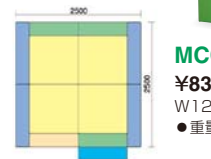

MCCP-A900 (スツール)

¥49,500 (税抜)
W900×D200×H200
●質量:5Kg
●主要材質:本体:合板、ウレタンフォーム、ビニールレザー張り
●連結方法:マジックテープ

安心のウレタン仕上

ラウンドスクエアの内部は底部を除き安全面を考慮したウレタン仕上。適度な硬さで、お子様が安心してご利用いただけるよう配慮しています。

MCCP-A200R (コーナー)

¥35,800 (税抜)
W200×D200×H200
●質量:0.9Kg
●主要材質:本体:合板、ウレタンフォーム、ビニールレザー張り
●連結方法:マジックテープ

MCCP-A900M (マット)

¥48,200 (税抜)
W900×D900×H40
●質量:9Kg
●主要材質:本体:合板、ウレタンフォーム、ビニールレザー張り
●連結方法:マジックテープ ●すべり止め付

仕様

●本体:合板・ウレタンフォーム・ビニールレザー張り ●マット:MCCP-A900Mはすべり止め付 ●連結方法:マジックテープ

■MCCP-Cシリーズ グリーン購入法適合

強度面に優れたMCCP-Cシリーズ。本体内部は、合板構造。

キッズC1セット
(シューズボックス含む)

キッズC2セット

MCCP-C1250 (スツール)
¥83,400 (税抜)
W1250×D350×H350
●重量:12.5kg

MCCP-C900 (スツール)
¥69,000 (税抜)
W900×D350×H350
●重量:9.5kg

MCCP-A900M (マット)
¥48,200 (税抜)
W900×D900×H40
●重量:9kg

MCCP-C935M (入口マット)
¥37,200 (税抜)
W900×D350×H40
●重量:3kg