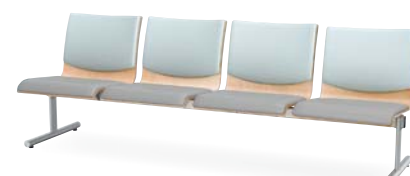

スチールV字脚	品番	レザー(V) (Aランク)	レザー(V) (Bランク)	レザー(V)/布(F) (Cランク)	寸法	
2人掛	スリムタイプ	WRB-SV2-F/V	¥130,500(税抜)	¥131,300(税抜)	¥132,600(税抜)	W 940×D590×H735
	レギュラータイプ	WRB-V2-F/V	¥170,400(税抜)	¥171,200(税抜)	¥172,500(税抜)	W1076×D610×H750
3人掛	スリムタイプ	WRB-SV3-F/V	¥170,400(税抜)	¥171,200(税抜)	¥172,500(税抜)	W1440×D590×H735
	レギュラータイプ	WRB-V3-F/V	¥210,400(税抜)	¥211,100(税抜)	¥212,500(税抜)	W1636×D610×H750
4人掛	スリムタイプ	WRB-SV4-F/V	¥223,700(税抜)	¥224,400(税抜)	¥225,800(税抜)	W1940×D590×H735
	レギュラータイプ	WRB-V4-F/V	¥263,600(税抜)	¥264,400(税抜)	¥265,700(税抜)	W2196×D610×H750
2人掛 テーブル付	スリムタイプ	WRB-SV3T-F/V	¥170,400(税抜)	¥171,200(税抜)	¥172,500(税抜)	W1440×D590×H735
	レギュラータイプ	WRB-V3T-F/V	¥210,400(税抜)	¥211,100(税抜)	¥212,500(税抜)	W1636×D610×H750
3人掛 テーブル付	スリムタイプ	WRB-SV4T-F/V	¥223,700(税抜)	¥224,400(税抜)	¥225,800(税抜)	W1940×D590×H735
	レギュラータイプ	WRB-V4T-F/V	¥263,600(税抜)	¥264,400(税抜)	¥265,700(税抜)	W2196×D610×H750

■スチールT字脚

グリーン購入法適合

おすすめ

WRB-T2
W1076×D610×H750

WRB-T3
W1636×D610×H750

WRB-T4
W2196×D610×H750

T字脚

- 脚高さを抑え足元が広い構造
- オーソドックスな形状はあらゆる空間にマッチします

スチールT字脚	品番	レザー(V) (Aランク)	レザー(V) (Bランク)	レザー(V)/布(F) (Cランク)	寸法	
2人掛	スリムタイプ	WRB-ST2-F/V	¥117,200(税抜)	¥117,200(税抜)	¥119,300(税抜)	W 940×D590×H735
	レギュラータイプ	WRB-T2-F/V	¥157,100(税抜)	¥157,900(税抜)	¥159,200(税抜)	W1076×D610×H750
3人掛	スリムタイプ	WRB-ST3-F/V	¥157,100(税抜)	¥157,900(税抜)	¥159,200(税抜)	W1440×D590×H735
	レギュラータイプ	WRB-T3-F/V	¥197,100(税抜)	¥197,800(税抜)	¥199,100(税抜)	W1636×D610×H750
4人掛	スリムタイプ	WRB-ST4-F/V	¥210,400(税抜)	¥211,100(税抜)	¥212,500(税抜)	W1940×D590×H735
	レギュラータイプ	WRB-T4-F/V	¥250,300(税抜)	¥251,100(税抜)	¥252,400(税抜)	W2196×D610×H750
2人掛 テーブル付	スリムタイプ	WRB-ST3T-F/V	¥157,100(税抜)	¥157,900(税抜)	¥159,200(税抜)	W1440×D590×H735
	レギュラータイプ	WRB-T3T-F/V	¥197,100(税抜)	¥197,800(税抜)	¥199,100(税抜)	W1636×D610×H750
3人掛 テーブル付	スリムタイプ	WRB-ST4T-F/V	¥210,400(税抜)	¥211,100(税抜)	¥212,500(税抜)	W1940×D590×H735
	レギュラータイプ	WRB-T4T-F/V	¥250,300(税抜)	¥251,100(税抜)	¥252,400(税抜)	W2196×D610×H750