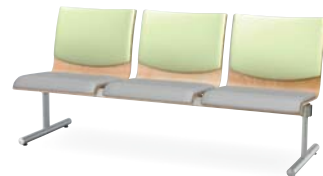

スチールV字脚	品番	レザー(V) (Aランク)	レザー(V) (Bランク)	レザー(V)/布(F) (Cランク)	寸法	
2人掛	スリムタイプ	WRB-SV2-F/V	¥130,500(税抜)	¥131,300(税抜)	¥132,600(税抜)	W 940×D590×H735
	レギュラータイプ	WRB-V2-F/V	¥170,400(税抜)	¥171,200(税抜)	¥172,500(税抜)	W1076×D610×H750
3人掛	スリムタイプ	WRB-SV3-F/V	¥170,400(税抜)	¥171,200(税抜)	¥172,500(税抜)	W1440×D590×H735
	レギュラータイプ	WRB-V3-F/V	¥210,400(税抜)	¥211,100(税抜)	¥212,500(税抜)	W1636×D610×H750
4人掛	スリムタイプ	WRB-SV4-F/V	¥223,700(税抜)	¥224,400(税抜)	¥225,800(税抜)	W1940×D590×H735
	レギュラータイプ	WRB-V4-F/V	¥263,600(税抜)	¥264,400(税抜)	¥265,700(税抜)	W2196×D610×H750
2人掛 テーブル付	スリムタイプ	WRB-SV3T-F/V	¥170,400(税抜)	¥171,200(税抜)	¥172,500(税抜)	W1440×D590×H735
	レギュラータイプ	WRB-V3T-F/V	¥210,400(税抜)	¥211,100(税抜)	¥212,500(税抜)	W1636×D610×H750
3人掛 テーブル付	スリムタイプ	WRB-SV4T-F/V	¥223,700(税抜)	¥224,400(税抜)	¥225,800(税抜)	W1940×D590×H735
	レギュラータイプ	WRB-V4T-F/V	¥263,600(税抜)	¥264,400(税抜)	¥265,700(税抜)	W2196×D610×H750

■スチールT字脚

グリーン購入法適合

おすすめ

WRB-T2
W1076×D610×H750

WRB-T3
W1636×D610×H750

WRB-T4
W2196×D610×H750

T字脚

- 脚高さを抑え足元が広い構造
- オーソドックスな形状はあらゆる空間にマッチします

スチールT字脚	品番	レザー(V) (Aランク)	レザー(V) (Bランク)	レザー(V)/布(F) (Cランク)	寸法	
2人掛	スリムタイプ	WRB-ST2-F/V	¥117,200(税抜)	¥117,200(税抜)	¥119,300(税抜)	W 940×D590×H735
	レギュラータイプ	WRB-T2-F/V	¥157,100(税抜)	¥157,900(税抜)	¥159,200(税抜)	W1076×D610×H750
3人掛	スリムタイプ	WRB-ST3-F/V	¥157,100(税抜)	¥157,900(税抜)	¥159,200(税抜)	W1440×D590×H735
	レギュラータイプ	WRB-T3-F/V	¥197,100(税抜)	¥197,800(税抜)	¥199,100(税抜)	W1636×D610×H750
4人掛	スリムタイプ	WRB-ST4-F/V	¥210,400(税抜)	¥211,100(税抜)	¥212,500(税抜)	W1940×D590×H735
	レギュラータイプ	WRB-T4-F/V	¥250,300(税抜)	¥251,100(税抜)	¥252,400(税抜)	W2196×D610×H750
2人掛 テーブル付	スリムタイプ	WRB-ST3T-F/V	¥157,100(税抜)	¥157,900(税抜)	¥159,200(税抜)	W1440×D590×H735
	レギュラータイプ	WRB-T3T-F/V	¥197,100(税抜)	¥197,800(税抜)	¥199,100(税抜)	W1636×D610×H750
3人掛 テーブル付	スリムタイプ	WRB-ST4T-F/V	¥210,400(税抜)	¥211,100(税抜)	¥212,500(税抜)	W1940×D590×H735
	レギュラータイプ	WRB-T4T-F/V	¥250,300(税抜)	¥251,100(税抜)	¥252,400(税抜)	W2196×D610×H750