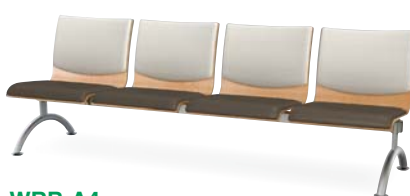

■スチールアーチ脚

グリーン購入法適合

おすすめ

WRB-A2
W1076×D615×H750

WRB-A3
W1636×D615×H750

WRB-A4
W2196×D615×H750

アーチ脚

- ポリウム感のある形状で、デザイン重視のスペースに並べると、空間にリズムが生まれます
- 接地面積が小さく清掃しやすい形状です

スチールアーチ脚	品番	レザー(V) (Aランク)	レザー(V) (Bランク)	レザー(V)/布(F) (Cランク)	寸法	
2人掛	スリムタイプ	WRB-SA2-F/V	¥170,400(税抜)	¥171,200(税抜)	¥172,500(税抜)	W 940×D615×H735
	レギュラータイプ	WRB-A2-F/V	¥210,400(税抜)	¥211,100(税抜)	¥212,500(税抜)	W1076×D615×H750
3人掛	スリムタイプ	WRB-SA3-F/V	¥210,400(税抜)	¥211,100(税抜)	¥212,500(税抜)	W1440×D615×H735
	レギュラータイプ	WRB-A3-F/V	¥250,300(税抜)	¥251,100(税抜)	¥252,400(税抜)	W1636×D615×H750
4人掛	スリムタイプ	WRB-SA4-F/V	¥263,600(税抜)	¥264,400(税抜)	¥265,700(税抜)	W1940×D615×H735
	レギュラータイプ	WRB-A4-F/V	¥303,500(税抜)	¥304,300(税抜)	¥305,600(税抜)	W2196×D615×H750
2人掛 テーブル付	スリムタイプ	WRB-SA3T-F/V	¥210,400(税抜)	¥211,100(税抜)	¥212,500(税抜)	W1440×D615×H735
	レギュラータイプ	WRB-A3T-F/V	¥250,300(税抜)	¥251,100(税抜)	¥252,400(税抜)	W1636×D615×H750
3人掛 テーブル付	スリムタイプ	WRB-SA4T-F/V	¥263,600(税抜)	¥264,400(税抜)	¥265,700(税抜)	W1940×D615×H735
	レギュラータイプ	WRB-A4T-F/V	¥303,500(税抜)	¥304,300(税抜)	¥305,600(税抜)	W2196×D615×H750

スチールV字脚	品番	レザー(V) (Aランク)	レザー(V) (Bランク)	レザー(V)/布(F) (Cランク)	寸法	
2人掛	スリムタイプ	WRB-SV2-F/V	¥130,500(税抜)	¥131,300(税抜)	¥132,600(税抜)	W 940×D590×H735
	レギュラータイプ	WRB-V2-F/V	¥170,400(税抜)	¥171,200(税抜)	¥172,500(税抜)	W1076×D610×H750
3人掛	スリムタイプ	WRB-SV3-F/V	¥170,400(税抜)	¥171,200(税抜)	¥172,500(税抜)	W1440×D590×H735
	レギュラータイプ	WRB-V3-F/V	¥210,400(税抜)	¥211,100(税抜)	¥212,500(税抜)	W1636×D610×H750
4人掛	スリムタイプ	WRB-SV4-F/V	¥223,700(税抜)	¥224,400(税抜)	¥225,800(税抜)	W1940×D590×H735
	レギュラータイプ	WRB-V4-F/V	¥263,600(税抜)	¥264,400(税抜)	¥265,700(税抜)	W2196×D610×H750
2人掛 テーブル付	スリムタイプ	WRB-SV3T-F/V	¥170,400(税抜)	¥171,200(税抜)	¥172,500(税抜)	W1440×D590×H735
	レギュラータイプ	WRB-V3T-F/V	¥210,400(税抜)	¥211,100(税抜)	¥212,500(税抜)	W1636×D610×H750
3人掛 テーブル付	スリムタイプ	WRB-SV4T-F/V	¥223,700(税抜)	¥224,400(税抜)	¥225,800(税抜)	W1940×D590×H735
	レギュラータイプ	WRB-V4T-F/V	¥263,600(税抜)	¥264,400(税抜)	¥265,700(税抜)	W2196×D610×H750