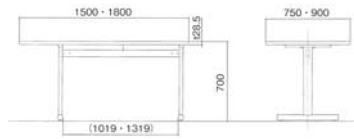

デザイン樹脂エッジ

■ミーティングテーブル (T字脚メラミン焼付塗装) 四角形天板

受注生産品 グリーン購入法適合 分別設計 廃材の利用 部品交換 おすすめ

SOT-1890T ナチュラル

SOT-1575T ホワイト

SOT-1575DT ダークブラウン

■ T字脚メラミン焼付塗装脚(四角天板)

樹脂エッジ		デザイン樹脂エッジ		寸法	重量
品番	価格	品番	価格		
SOT-1275T	¥86,900(税抜)	SOT-1275DT	¥89,600(税抜)	W1200×D750×H700	22.6kg
SOT-1575T	¥90,600(税抜)	SOT-1575DT	¥93,200(税抜)	W1500×D750×H700	26.2kg
SOT-1590T	¥94,300(税抜)	SOT-1590DT	¥97,100(税抜)	W1500×D900×H700	30.2kg
SOT-1875T	¥94,300(税抜)	SOT-1875DT	¥97,100(税抜)	W1800×D750×H700	29.8kg
SOT-1890T	¥97,100(税抜)	SOT-1890DT	¥99,700(税抜)	W1800×D900×H700	34.1kg

※PVエッジ巻、ABSエッジ巻、木縁天板も品揃えあります。P.203をご覧ください。

■ミーティングテーブル(T字脚メラミン焼付塗装)楕円/半楕円天板

受注生産品 グリーン購入法適合 分別設計 廃材の利用 部品交換 おすすめ

SOT-1890RT ナチュラル

SOT-1575RT ホワイト

SOT-1575RDT ナチュラル

■ T字脚メラミン焼付塗装脚(両アール天板)

樹脂エッジ		デザイン樹脂エッジ		寸法	重量
品番	価格	品番	価格		
SOT-1575RT	¥105,100(税抜)	SOT-1575RDT	¥108,900(税抜)	W1500×D750×H700	24.8kg
SOT-1875RT	¥108,900(税抜)	SOT-1875RDT	¥111,700(税抜)	W1800×D750×H700	27.6kg
SOT-1890RT	¥111,700(税抜)	SOT-1890RDT	¥114,300(税抜)	W1800×D900×H700	32kg

■ T字脚メラミン焼付塗装脚(片アール天板)

樹脂エッジ		デザイン樹脂エッジ		寸法	重量
品番	価格	品番	価格		
SOT-1575HT	¥103,700(税抜)	SOT-1575HDT	¥106,300(税抜)	W1500×D750×H700	26.4kg
SOT-1590HT	¥106,300(税抜)	SOT-1590HDT	¥108,900(税抜)	W1500×D900×H700	29.3kg
SOT-1875HT	¥106,300(税抜)	SOT-1875HDT	¥108,900(税抜)	W1800×D750×H700	28.1kg
SOT-1890HT	¥108,900(税抜)	SOT-1890HDT	¥111,700(税抜)	W1800×D900×H700	32.9kg