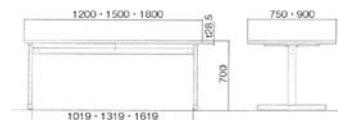

SOT

【ミーティングテーブル】

- 天板:メラミン化粧板28.5t
- エッジ:オレフィン系樹脂
- 脚部:48.6φスチールT字脚 メラミン焼付塗装

■カラーバリエーション

■カラーバリエーション

ホワイト ナチュラル ダークブラウン ホワイト ナチュラル
BT404 BT405 BT407 BT404 BT405

※ABSエッジ巻、木縁天板も品揃えあります。
P.203をご覧ください。

樹脂エッジ

デザイン樹脂エッジ

■ミーティングテーブル (T字脚メラミン焼付塗装) 四角形天板

受注生産品 グリーン購入法適合 分別設計 廃材の利用 部品交換 おすすめ

SOT-1890T ナチュラル

SOT-1575T ホワイト

SOT-1575DT ダークブラウン

■ T字脚メラミン焼付塗装脚(四角天板)

樹脂エッジ		デザイン樹脂エッジ		寸法	重量
品番	価格	品番	価格		
SOT-1275T	¥86,900(税抜)	SOT-1275DT	¥89,600(税抜)	W1200×D750×H700	22.6kg
SOT-1575T	¥90,600(税抜)	SOT-1575DT	¥93,200(税抜)	W1500×D750×H700	26.2kg
SOT-1590T	¥94,300(税抜)	SOT-1590DT	¥97,100(税抜)	W1500×D900×H700	30.2kg
SOT-1875T	¥94,300(税抜)	SOT-1875DT	¥97,100(税抜)	W1800×D750×H700	29.8kg
SOT-1890T	¥97,100(税抜)	SOT-1890DT	¥99,700(税抜)	W1800×D900×H700	34.1kg

※PVエッジ巻、ABSエッジ巻、木縁天板も品揃えあります。P.203をご覧ください。

■ミーティングテーブル(T字脚メラミン焼付塗装)楕円/半楕円天板

受注生産品 グリーン購入法適合 分別設計 廃材の利用 部品交換 おすすめ

SOT-1890RT ナチュラル

SOT-1575RT ホワイト

SOT-1575RDT ナチュラル

■ T字脚メラミン焼付塗装脚(両アール天板)

樹脂エッジ		デザイン樹脂エッジ		寸法	重量
品番	価格	品番	価格		
SOT-1575RT	¥105,100(税抜)	SOT-1575RDT	¥108,900(税抜)	W1500×D750×H700	24.8kg
SOT-1875RT	¥108,900(税抜)	SOT-1875RDT	¥111,700(税抜)	W1800×D750×H700	27.6kg
SOT-1890RT	¥111,700(税抜)	SOT-1890RDT	¥114,300(税抜)	W1800×D900×H700	32kg

■ T字脚メラミン焼付塗装脚(片アール天板)

樹脂エッジ		デザイン樹脂エッジ		寸法	重量
品番	価格	品番	価格		
SOT-1575HT	¥103,700(税抜)	SOT-1575HDT	¥106,300(税抜)	W1500×D750×H700	26.4kg
SOT-1590HT	¥106,300(税抜)	SOT-1590HDT	¥108,900(税抜)	W1500×D900×H700	29.3kg
SOT-1875HT	¥106,300(税抜)	SOT-1875HDT	¥108,900(税抜)	W1800×D750×H700	28.1kg
SOT-1890HT	¥108,900(税抜)	SOT-1890HDT	¥111,700(税抜)	W1800×D900×H700	32.9kg