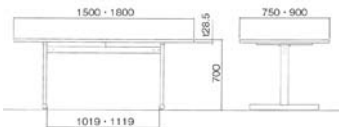

デザイン樹脂エッジ

■ミーティングテーブル (T字脚メラミン焼付塗装) 四角形天板

受注生産品 グリーン購入法適合 分別設計 廃材の利用 部品交換 おすすめ

SOT-1890T ナチュラル

SOT-1575T ホワイト

SOT-1575DT ダークブラウン

■ T字脚メラミン焼付塗装脚(四角天板)

樹脂エッジ		デザイン樹脂エッジ		寸法	重量
品番	価格	品番	価格		
SOT-1275T	¥86,900(税抜)	SOT-1275DT	¥89,600(税抜)	W1200×D750×H700	22.6kg
SOT-1575T	¥90,600(税抜)	SOT-1575DT	¥93,200(税抜)	W1500×D750×H700	26.2kg
SOT-1590T	¥94,300(税抜)	SOT-1590DT	¥97,100(税抜)	W1500×D900×H700	30.2kg
SOT-1875T	¥94,300(税抜)	SOT-1875DT	¥97,100(税抜)	W1800×D750×H700	29.8kg
SOT-1890T	¥97,100(税抜)	SOT-1890DT	¥99,700(税抜)	W1800×D900×H700	34.1kg

※PVエッジ巻、ABSエッジ巻、木縁天板も品揃えあります。P.203をご覧ください。

■ミーティングテーブル(T字脚メラミン焼付塗装)楕円/半楕円天板

受注生産品 グリーン購入法適合 分別設計 廃材の利用 部品交換 おすすめ

SOT-1890RT ナチュラル

SOT-1575RT ホワイト

SOT-1575RDT ナチュラル

■ T字脚メラミン焼付塗装脚(両アール天板)

樹脂エッジ		デザイン樹脂エッジ		寸法	重量
品番	価格	品番	価格		
SOT-1575RT	¥105,100(税抜)	SOT-1575RDT	¥108,900(税抜)	W1500×D750×H700	24.8kg
SOT-1875RT	¥108,900(税抜)	SOT-1875RDT	¥111,700(税抜)	W1800×D750×H700	27.6kg
SOT-1890RT	¥111,700(税抜)	SOT-1890RDT	¥114,300(税抜)	W1800×D900×H700	32kg

■ T字脚メラミン焼付塗装脚(片アール天板)

樹脂エッジ		デザイン樹脂エッジ		寸法	重量
品番	価格	品番	価格		
SOT-1575HT	¥103,700(税抜)	SOT-1575HDT	¥106,300(税抜)	W1500×D750×H700	26.4kg
SOT-1590HT	¥106,300(税抜)	SOT-1590HDT	¥108,900(税抜)	W1500×D900×H700	29.3kg
SOT-1875HT	¥106,300(税抜)	SOT-1875HDT	¥108,900(税抜)	W1800×D750×H700	28.1kg
SOT-1890HT	¥108,900(税抜)	SOT-1890HDT	¥111,700(税抜)	W1800×D900×H700	32.9kg