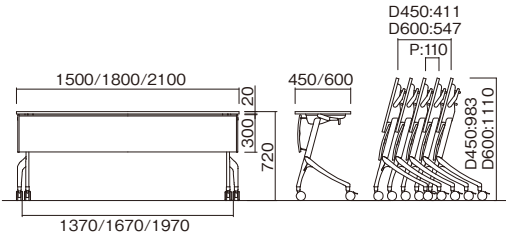

アルミ押出材幕板(アルマイト仕上げ)
ALC-1845A
¥163,500(税抜)

木製幕板(天板と同色柄)
ALC-1845M
¥177,400(税抜)

樹脂幕板(グレー)
ALC-1845P
¥156,400(税抜)

■共通仕様

- 天板:20tメラミン化粧板
ホワイト(BT404)
シルクウッド(BT411)
ウォールナット(AM403)
- 木口:ABS
- 幕板:アルミ押出材/メラミン化粧板
ABS成型品
- 棚:スチールパイプ
- 脚部:アルミダイキャスト
メラミン焼付塗装
- キャスター:φ75双輪ウレタンキャスター
2個ダブルロック付
アジャスター付

■天板カラーサンプル

■幕板カラーサンプル

幕板	品番	価格	寸法	重量
アルミ幕板	ALC-1545A	¥159,400(税抜)	W1500×D450×H720	27.2kg
	ALC-1560A	¥163,800(税抜)	W1500×D600×H720	29.7kg
	ALC-1845A	¥163,500(税抜)	W1800×D450×H720	29.7kg
	ALC-1860A	¥168,800(税抜)	W1800×D600×H720	33.2kg
	ALC-2145A	¥169,400(税抜)	W2100×D450×H720	33.2kg
木製幕板	ALC-2160A	¥175,200(税抜)	W2100×D600×H720	36.7kg
	ALC-1545M	¥173,400(税抜)	W1500×D450×H720	30.5kg
	ALC-1560M	¥177,700(税抜)	W1500×D600×H720	33.0kg
	ALC-1845M	¥177,400(税抜)	W1800×D450×H720	33.7kg
	ALC-1860M	¥182,700(税抜)	W1800×D600×H720	37.2kg
	ALC-2145M	¥197,300(税抜)	W2100×D450×H720	37.9kg
樹脂幕板	ALC-2160M	¥203,000(税抜)	W2100×D600×H720	41.4kg
	ALC-1545P	¥152,500(税抜)	W1500×D450×H720	26.2kg
	ALC-1560P	¥156,800(税抜)	W1500×D600×H720	28.7kg
	ALC-1845P	¥156,400(税抜)	W1800×D450×H720	28.4kg
	ALC-1860P	¥161,700(税抜)	W1800×D600×H720	31.9kg
	ALC-2145P	¥162,500(税抜)	W2100×D450×H720	31.6kg
幕板なし	ALC-2160P	¥168,200(税抜)	W2100×D600×H720	35.1kg
	ALC-1545	¥138,600(税抜)	W1500×D450×H720	24.5kg
	ALC-1560	¥142,900(税抜)	W1500×D600×H720	27.0kg
	ALC-1845	¥142,500(税抜)	W1800×D450×H720	26.5kg
	ALC-1860	¥147,800(税抜)	W1800×D600×H720	30.0kg
	ALC-2145	¥148,600(税抜)	W2100×D450×H720	29.5kg
ALC-2160	¥154,300(税抜)	W2100×D600×H720	33.0kg	

Option

コンセント

天板裏側へ付付

デスク

事務用
チェア

会議・
ミーティング用
チェア

折りたたみ
チェア

テーブル