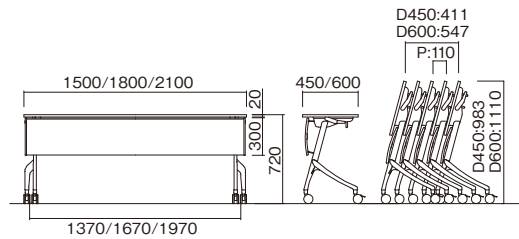

アルミ押出材幕板(アルマイト仕上げ)
ALC-1845A
¥163,500(税抜)

木製幕板(天板と同色柄)
ALC-1845M
¥177,400(税抜)

樹脂幕板(グレー)
ALC-1845P
¥156,400(税抜)

■共通仕様

- 天板:20tメラミン化粧板
ホワイト(BT404)
シルクウッド(BT411)
ウォールナット(AM403)
- 木口:ABS
- 幕板:アルミ押出材/メラミン化粧板
ABS成型品
- 棚:スチールパイプ
- 脚部:アルミダイキャスト
メラミン焼付塗装
- キャスター:φ75双輪ウレタンキャスター
2個ダブルロック付
アジャスター付

■天板カラーサンプル

■幕板カラーサンプル

幕板	品番	価格	寸法	重量
アルミ幕板	ALC-1545A	¥159,400(税抜)	W1500×D450×H720	27.2kg
	ALC-1560A	¥163,800(税抜)	W1500×D600×H720	29.7kg
	ALC-1845A	¥163,500(税抜)	W1800×D450×H720	29.7kg
	ALC-1860A	¥168,800(税抜)	W1800×D600×H720	33.2kg
	ALC-2145A	¥169,400(税抜)	W2100×D450×H720	33.2kg
木製幕板	ALC-2160A	¥175,200(税抜)	W2100×D600×H720	36.7kg
	ALC-1545M	¥173,400(税抜)	W1500×D450×H720	30.5kg
	ALC-1560M	¥177,700(税抜)	W1500×D600×H720	33.0kg
	ALC-1845M	¥177,400(税抜)	W1800×D450×H720	33.7kg
	ALC-1860M	¥182,700(税抜)	W1800×D600×H720	37.2kg
	ALC-2145M	¥197,300(税抜)	W2100×D450×H720	37.9kg
樹脂幕板	ALC-2160M	¥203,000(税抜)	W2100×D600×H720	41.4kg
	ALC-1545P	¥152,500(税抜)	W1500×D450×H720	26.2kg
	ALC-1560P	¥156,800(税抜)	W1500×D600×H720	28.7kg
	ALC-1845P	¥156,400(税抜)	W1800×D450×H720	28.4kg
	ALC-1860P	¥161,700(税抜)	W1800×D600×H720	31.9kg
	ALC-2145P	¥162,500(税抜)	W2100×D450×H720	31.6kg
幕板なし	ALC-2160P	¥168,200(税抜)	W2100×D600×H720	35.1kg
	ALC-1545	¥138,600(税抜)	W1500×D450×H720	24.5kg
	ALC-1560	¥142,900(税抜)	W1500×D600×H720	27.0kg
	ALC-1845	¥142,500(税抜)	W1800×D450×H720	26.5kg
	ALC-1860	¥147,800(税抜)	W1800×D600×H720	30.0kg
	ALC-2145	¥148,600(税抜)	W2100×D450×H720	29.5kg
ALC-2160	¥154,300(税抜)	W2100×D600×H720	33.0kg	