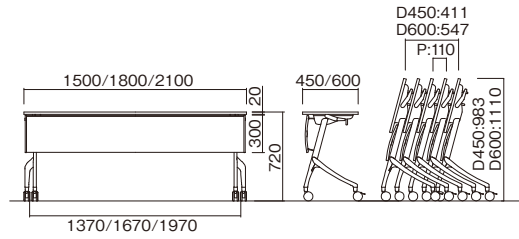

アルミ押出材幕板(アルマイト仕上げ)
ALC-1845A
¥163,500(税抜)

木製幕板(天板と同色柄)
ALC-1845M
¥177,400(税抜)

樹脂幕板(グレー)
ALC-1845P
¥156,400(税抜)

■共通仕様

- 天板:20tメラミン化粧板
ホワイト(BT404)
シルクウッド(BT411)
ウォールナット(AM403)
- 木口:ABS
- 幕板:アルミ押出材/メラミン化粧板
ABS成型品
- 棚:スチールパイプ
- 脚部:アルミダイキャスト
メラミン焼付塗装
- キャスター:φ75双輪ウレタンキャスター
2個ダブルロック付
アジャスター付

■天板カラーサンプル

■幕板カラーサンプル

幕板	品番	価格	寸法	重量
アルミ幕板	ALC-1545A	¥159,400(税抜)	W1500×D450×H720	27.2kg
	ALC-1560A	¥163,800(税抜)	W1500×D600×H720	29.7kg
	ALC-1845A	¥163,500(税抜)	W1800×D450×H720	29.7kg
	ALC-1860A	¥168,800(税抜)	W1800×D600×H720	33.2kg
	ALC-2145A	¥169,400(税抜)	W2100×D450×H720	33.2kg
木製幕板	ALC-2160A	¥175,200(税抜)	W2100×D600×H720	36.7kg
	ALC-1545M	¥173,400(税抜)	W1500×D450×H720	30.5kg
	ALC-1560M	¥177,700(税抜)	W1500×D600×H720	33.0kg
	ALC-1845M	¥177,400(税抜)	W1800×D450×H720	33.7kg
	ALC-1860M	¥182,700(税抜)	W1800×D600×H720	37.2kg
	ALC-2145M	¥197,300(税抜)	W2100×D450×H720	37.9kg
樹脂幕板	ALC-2160M	¥203,000(税抜)	W2100×D600×H720	41.4kg
	ALC-1545P	¥152,500(税抜)	W1500×D450×H720	26.2kg
	ALC-1560P	¥156,800(税抜)	W1500×D600×H720	28.7kg
	ALC-1845P	¥156,400(税抜)	W1800×D450×H720	28.4kg
	ALC-1860P	¥161,700(税抜)	W1800×D600×H720	31.9kg
	ALC-2145P	¥162,500(税抜)	W2100×D450×H720	31.6kg
幕板なし	ALC-2160P	¥168,200(税抜)	W2100×D600×H720	35.1kg
	ALC-1545	¥138,600(税抜)	W1500×D450×H720	24.5kg
	ALC-1560	¥142,900(税抜)	W1500×D600×H720	27.0kg
	ALC-1845	¥142,500(税抜)	W1800×D450×H720	26.5kg
	ALC-1860	¥147,800(税抜)	W1800×D600×H720	30.0kg
	ALC-2145	¥148,600(税抜)	W2100×D450×H720	29.5kg
ALC-2160	¥154,300(税抜)	W2100×D600×H720	33.0kg	