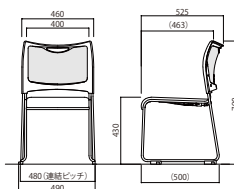

ホワイト/オレンジ

ブラック/グレー

【MCX-02DM】

- 背: ポリプロピレン
- 座: 布張り、ダイメロールシート使用
- 脚: 12.7φスチールパイプ、シルバーメタリック粉体塗装
- スタッキング(積み重ね)可能
- LTS台車40に30脚積載可能
- 連結プラバート付

■カラーサンプル

- 布地 (F)

ホワイト グリーン
ホワイト オレンジ
ブラック ブルー
ブラック グレー

MCX-02DM-F

¥31,400 (税抜)
W490×D525×H790 (SH430)
●重量: 4.4kg

MCX / LTSシリーズ用台車
LTS台車40

¥63,800 (税抜)
W567 (370)×D997×H970
●フレーム: 25.4φスチールパイプ、シルバー粉体塗装
●キャスター: 125φゴムキャスター
●積載可能: 30脚 (H: 1810)

デスク

事務用
チェア

会議・
ミーティング用
チェア

折りたたみ
チェア