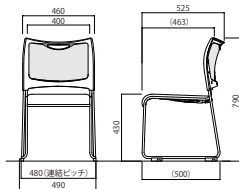

MCX-02-V

¥22,600 (税抜)
W490×D525×H790 (SH430)
●重量: 4.4kg

【MCX-02】

- 背: ポリプロピレン
- 座: ポリプロピレン芯材
- 上張り: (V)ビニールレザー
- クッション: ウレタンフォーム
- 脚部: 12.7φスチールパイプ、シルバーメタリック粉体塗装
- スタッキング(積み重ね)可能
- 連結プラバート付

ブラック/ブルー

荷物受棚付

MCX-02-V-TN