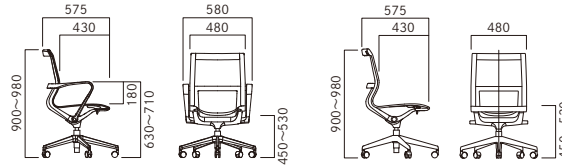

■TASQ Chair グリーン購入法適合 再生樹脂 おすすめ

■カラーサンプル

1. ●背座:メッシュ(M)
   - ●背座:ファブリック(F)
   - ●シェル
2. ブラック グレー ホワイト◇
3. ブラック グレー◇ ホワイト◇

品番	背座	シェルカラー	仕様	価格	寸法
TSQ-M-B-OBP ※	メッシュ	ブラック	肘つき、OBP	¥93,400(税抜)	W680×D575×H900～980 (SH450～530)
TSQ-M-B	メッシュ	ブラック	肘つき	¥77,800(税抜)	
TSQ-M-G	メッシュ	グレー	肘つき	¥81,800(税抜)	
TSQ-F-B	ファブリック	ブラック	肘つき	¥77,800(税抜)	
TSQ-M0-B ※	メッシュ	ブラック	肘なし	¥77,800(税抜)	
TSQ-M-W ※	メッシュ	ホワイト	肘つき	¥90,400(税抜)	

※はシェルカラーと同色張地しか選べません。