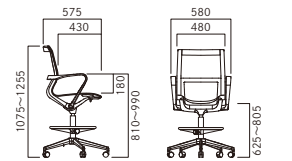

※はシェルカラーと同色張地しか選べません。

■TASQ Chair ハイバック グリーン購入法適合 再生樹脂 おすすめ

■カラーサンプル

- 背座:メッシュ(M)
 - 背座:ファブリック(F)
 - シェル
- ブラック グレー◇
- ブラック
- ブラック

品番	背座	シェルカラー	仕様	価格	寸法
TSQ-H-M-B	メッシュ	ブラック	肘つき	¥ 91,000(税抜)	W680×D560×H1180～1260 (SH450～530)
TSQ-H-M-G	メッシュ	グレー	肘つき	¥101,400(税抜)	
TSQ-H-F-B	ファブリック	ブラック	肘つき	¥ 97,600(税抜)	

■TASQ Chair ハイスツールタイプ グリーン購入法適合 再生樹脂 おすすめ

■カラーサンプル

- 背座:メッシュ(M)
 - 背座:ファブリック(F)
 - シェル
- ブラック グレー◇
- ブラック
- ブラック

品番	背座	シェルカラー	仕様	価格	寸法
TSQ-S-M-B	メッシュ	ブラック	肘つき	¥ 97,600(税抜)	W680×D575×H1075～1255 (SH625～805)
TSQ-S-M-G	メッシュ	グレー	肘つき	¥101,400(税抜)	
TSQ-S-F-B	ファブリック	ブラック	肘つき	¥ 97,600(税抜)	