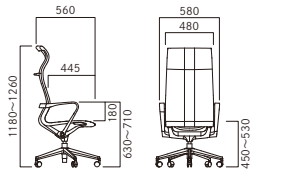

■TASQ Chair ハイバック グリーン購入法適合 再生樹脂 おすすめ

■カラーサンプル

1. ●背座:メッシュ(M)
   - ●背座:ファブリック(F)
   - ●シェル
2. ブラック グレー◇
3. ブラック
4. ブラック

品番	背座	シェルカラー	仕様	価格	寸法
TSQ-H-M-B	メッシュ	ブラック	肘つき	¥ 91,000(税抜)	W680×D560×H1180～1260 (SH450～530)
TSQ-H-M-G	メッシュ	グレー	肘つき	¥101,400(税抜)	
TSQ-H-F-B	ファブリック	ブラック	肘つき	¥ 97,600(税抜)