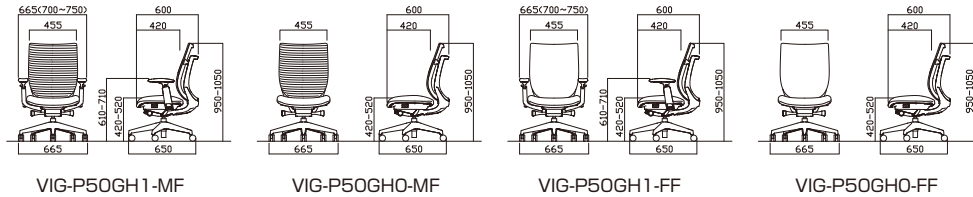

VIG-P50GH1-MF

VIG-P50GH0-FF

**背座シンクロロッキング(前傾機能付)**

背と座はシンクロロッキングし、座左下のノブでロッキング固定と解除を行うことができます。背もたれは初期位置～後傾まで23°の範囲でロッキングし5段階固定が可能です。また、デスクワークに最適な前傾姿勢をとることができ、初期位置～前傾10°で1段階の固定が可能です。

**ランバーサポート**

背もたれ下部は前後に1.3°ずつ3段階調節ができます。背裏下部中央のレバーを握り調節してください。

**ガスシリンダー昇降**

座面右下のレバー操作により、座面の上下高さ調節が可能です。(ストローク100mm)

**座面の奥行き調節**

座面の左にあるレバー操作により、座面の奥行調節が可能です。(ストローク60mm)

**ロッキング硬さ調節**

座面右下のダイヤルでロッキングの硬さを調節できます。

**可動肘**

肘側面レバーで高さ調節が可能(ストローク100mm)、肘パッドは左右に20°ずつ、前後に50mm可動します。

■ VIGOR G 背ハイバック仕様

仕様	脚	背	品番	価格	サイズ
肘付き	アルミ脚	メッシュ	VIG-A50GH1-MF-B	¥138,700(税抜)	W690×D675×H950~1050(SH420~520)
	アルミ脚	ファブリック	VIG-A50GH1-FF-B	¥138,700(税抜)	W690×D675×H950~1050(SH420~520)
	樹脂脚	メッシュ	VIG-P50GH1-MF-B	¥127,700(税抜)	W665×D650×H950~1050(SH420~520)
	樹脂脚	ファブリック	VIG-P50GH1-FF-B	¥127,700(税抜)	W665×D650×H950~1050(SH420~520)
肘無し	アルミ脚	メッシュ	VIG-A50GH0-MF-B	¥114,100(税抜)	W690×D675×H950~1050(SH420~520)
	アルミ脚	ファブリック	VIG-A50GH0-FF-B	¥114,100(税抜)	W690×D675×H950~1050(SH420~520)
	樹脂脚	メッシュ	VIG-P50GH0-MF-B	¥103,200(税抜)	W665×D650×H950~1050(SH420~520)
	樹脂脚	ファブリック	VIG-P50GH0-FF-B	¥103,200(税抜)	W665×D650×H950~1050(SH420~520)

※アルミ脚仕様は受注生産品です。

VIG-P50GL1-MF

VIG-P50GL0-FF

Option .....

上下可動式ハンガー  
**VIG-ST-HGJ**  
¥12,600(税抜)

上下可動式ハンガーは120mmストロークで可動が可能です。

■ VIGOR G 背ローバック仕様

仕様	脚	背	品番	価格	サイズ
肘付き	アルミ脚	メッシュ	VIG-A50GL1-MF-B	¥131,200(税抜)	W690×D675×H895~995(SH420~520)
	アルミ脚	ファブリック	VIG-A50GL1-FF-B	¥131,200(税抜)	W690×D675×H895~995(SH420~520)
	樹脂脚	メッシュ	VIG-P50GL1-MF-B	¥120,400(税抜)	W665×D650×H895~995(SH420~520)
	樹脂脚	ファブリック	VIG-P50GL1-FF-B	¥120,400(税抜)	W665×D650×H895~995(SH420~520)
肘無し	アルミ脚	メッシュ	VIG-A50GL0-MF-B	¥106,600(税抜)	W690×D675×H895~995(SH420~520)
	アルミ脚	ファブリック	VIG-A50GL0-FF-B	¥106,600(税抜)	W690×D675×H895~995(SH420~520)
	樹脂脚	メッシュ	VIG-A50GL0-MF-B	¥95,800(税抜)	W665×D650×H895~995(SH420~520)
	樹脂脚	ファブリック	VIG-P50GL0-FF-B	¥95,800(税抜)	W665×D650×H895~995(SH420~520)