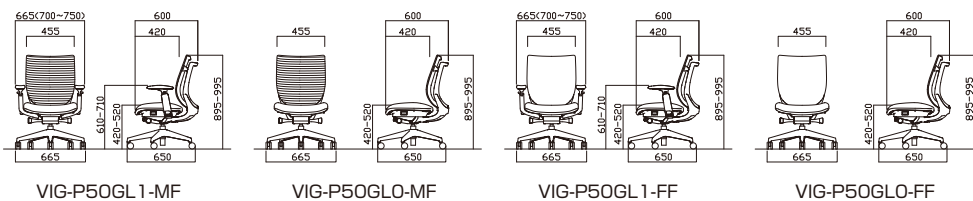

**ガスシリンダー昇降**

座面右下のレバー操作により、座面の上下高さ調節が可能です。(ストローク100mm)

**座面の奥行き調節**

座面の左にあるレバー操作により、座面の奥行調節が可能です。(ストローク60mm)

**ロッキング硬さ調節**

座面右下のダイヤルでロッキングの硬さを調節できます。

**可動肘**

肘側面レバーで高さ調節が可能(ストローク100mm)、肘パッドは左右に20°ずつ、前後に50mm可動します。

■ VIGOR G 背ハイバック仕様

仕様	脚	背	品番	価格	サイズ
肘付き	アルミ脚	メッシュ	VIG-A50GH1-MF-B	¥138,700(税抜)	W690×D675×H950~1050(SH420~520)
	アルミ脚	ファブリック	VIG-A50GH1-FF-B	¥138,700(税抜)	W690×D675×H950~1050(SH420~520)
	樹脂脚	メッシュ	VIG-P50GH1-MF-B	¥127,700(税抜)	W665×D650×H950~1050(SH420~520)
	樹脂脚	ファブリック	VIG-P50GH1-FF-B	¥127,700(税抜)	W665×D650×H950~1050(SH420~520)
肘無し	アルミ脚	メッシュ	VIG-A50GH0-MF-B	¥114,100(税抜)	W690×D675×H950~1050(SH420~520)
	アルミ脚	ファブリック	VIG-A50GH0-FF-B	¥114,100(税抜)	W690×D675×H950~1050(SH420~520)
	樹脂脚	メッシュ	VIG-P50GH0-MF-B	¥103,200(税抜)	W665×D650×H950~1050(SH420~520)
	樹脂脚	ファブリック	VIG-P50GH0-FF-B	¥103,200(税抜)	W665×D650×H950~1050(SH420~520)

※アルミ脚仕様は受注生産品です。

VIG-P50GL1-MF

VIG-P50GL0-FF

Option .....

上下可動式ハンガー  
**VIG-ST-HGJ**  
¥12,600(税抜)

上下可動式ハンガーは120mmストロークで可動が可能です。

■ VIGOR G 背ローバック仕様

仕様	脚	背	品番	価格	サイズ
肘付き	アルミ脚	メッシュ	VIG-A50GL1-MF-B	¥131,200(税抜)	W690×D675×H895~995(SH420~520)
	アルミ脚	ファブリック	VIG-A50GL1-FF-B	¥131,200(税抜)	W690×D675×H895~995(SH420~520)
	樹脂脚	メッシュ	VIG-P50GL1-MF-B	¥120,400(税抜)	W665×D650×H895~995(SH420~520)
	樹脂脚	ファブリック	VIG-P50GL1-FF-B	¥120,400(税抜)	W665×D650×H895~995(SH420~520)
肘無し	アルミ脚	メッシュ	VIG-A50GL0-MF-B	¥106,600(税抜)	W690×D675×H895~995(SH420~520)
	アルミ脚	ファブリック	VIG-A50GL0-FF-B	¥106,600(税抜)	W690×D675×H895~995(SH420~520)
	樹脂脚	メッシュ	VIG-A50GL0-MF-B	¥95,800(税抜)	W665×D650×H895~995(SH420~520)
	樹脂脚	ファブリック	VIG-P50GL0-FF-B	¥95,800(税抜)	W665×D650×H895~995(SH420~520)