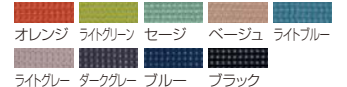

■ カラーバリエーション ※ブラックは除く